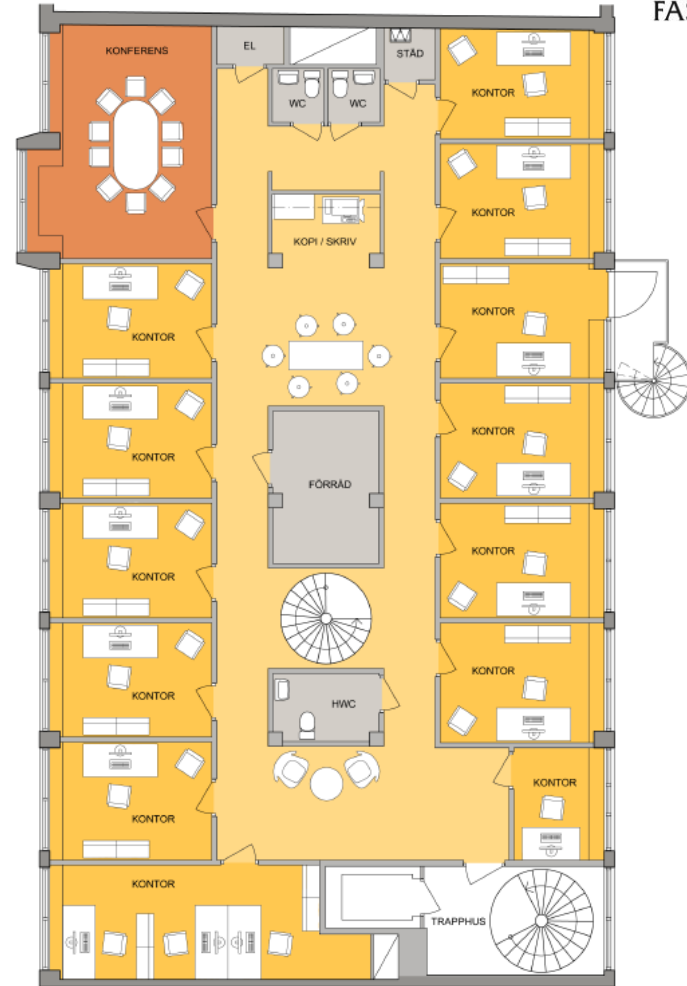

Södra Förstadsgatan 34, Malmö

Kv. Laxen 23

VOLITO
FASTIGHETER

Plan 4 & 5, ca 292 + 292 kvm