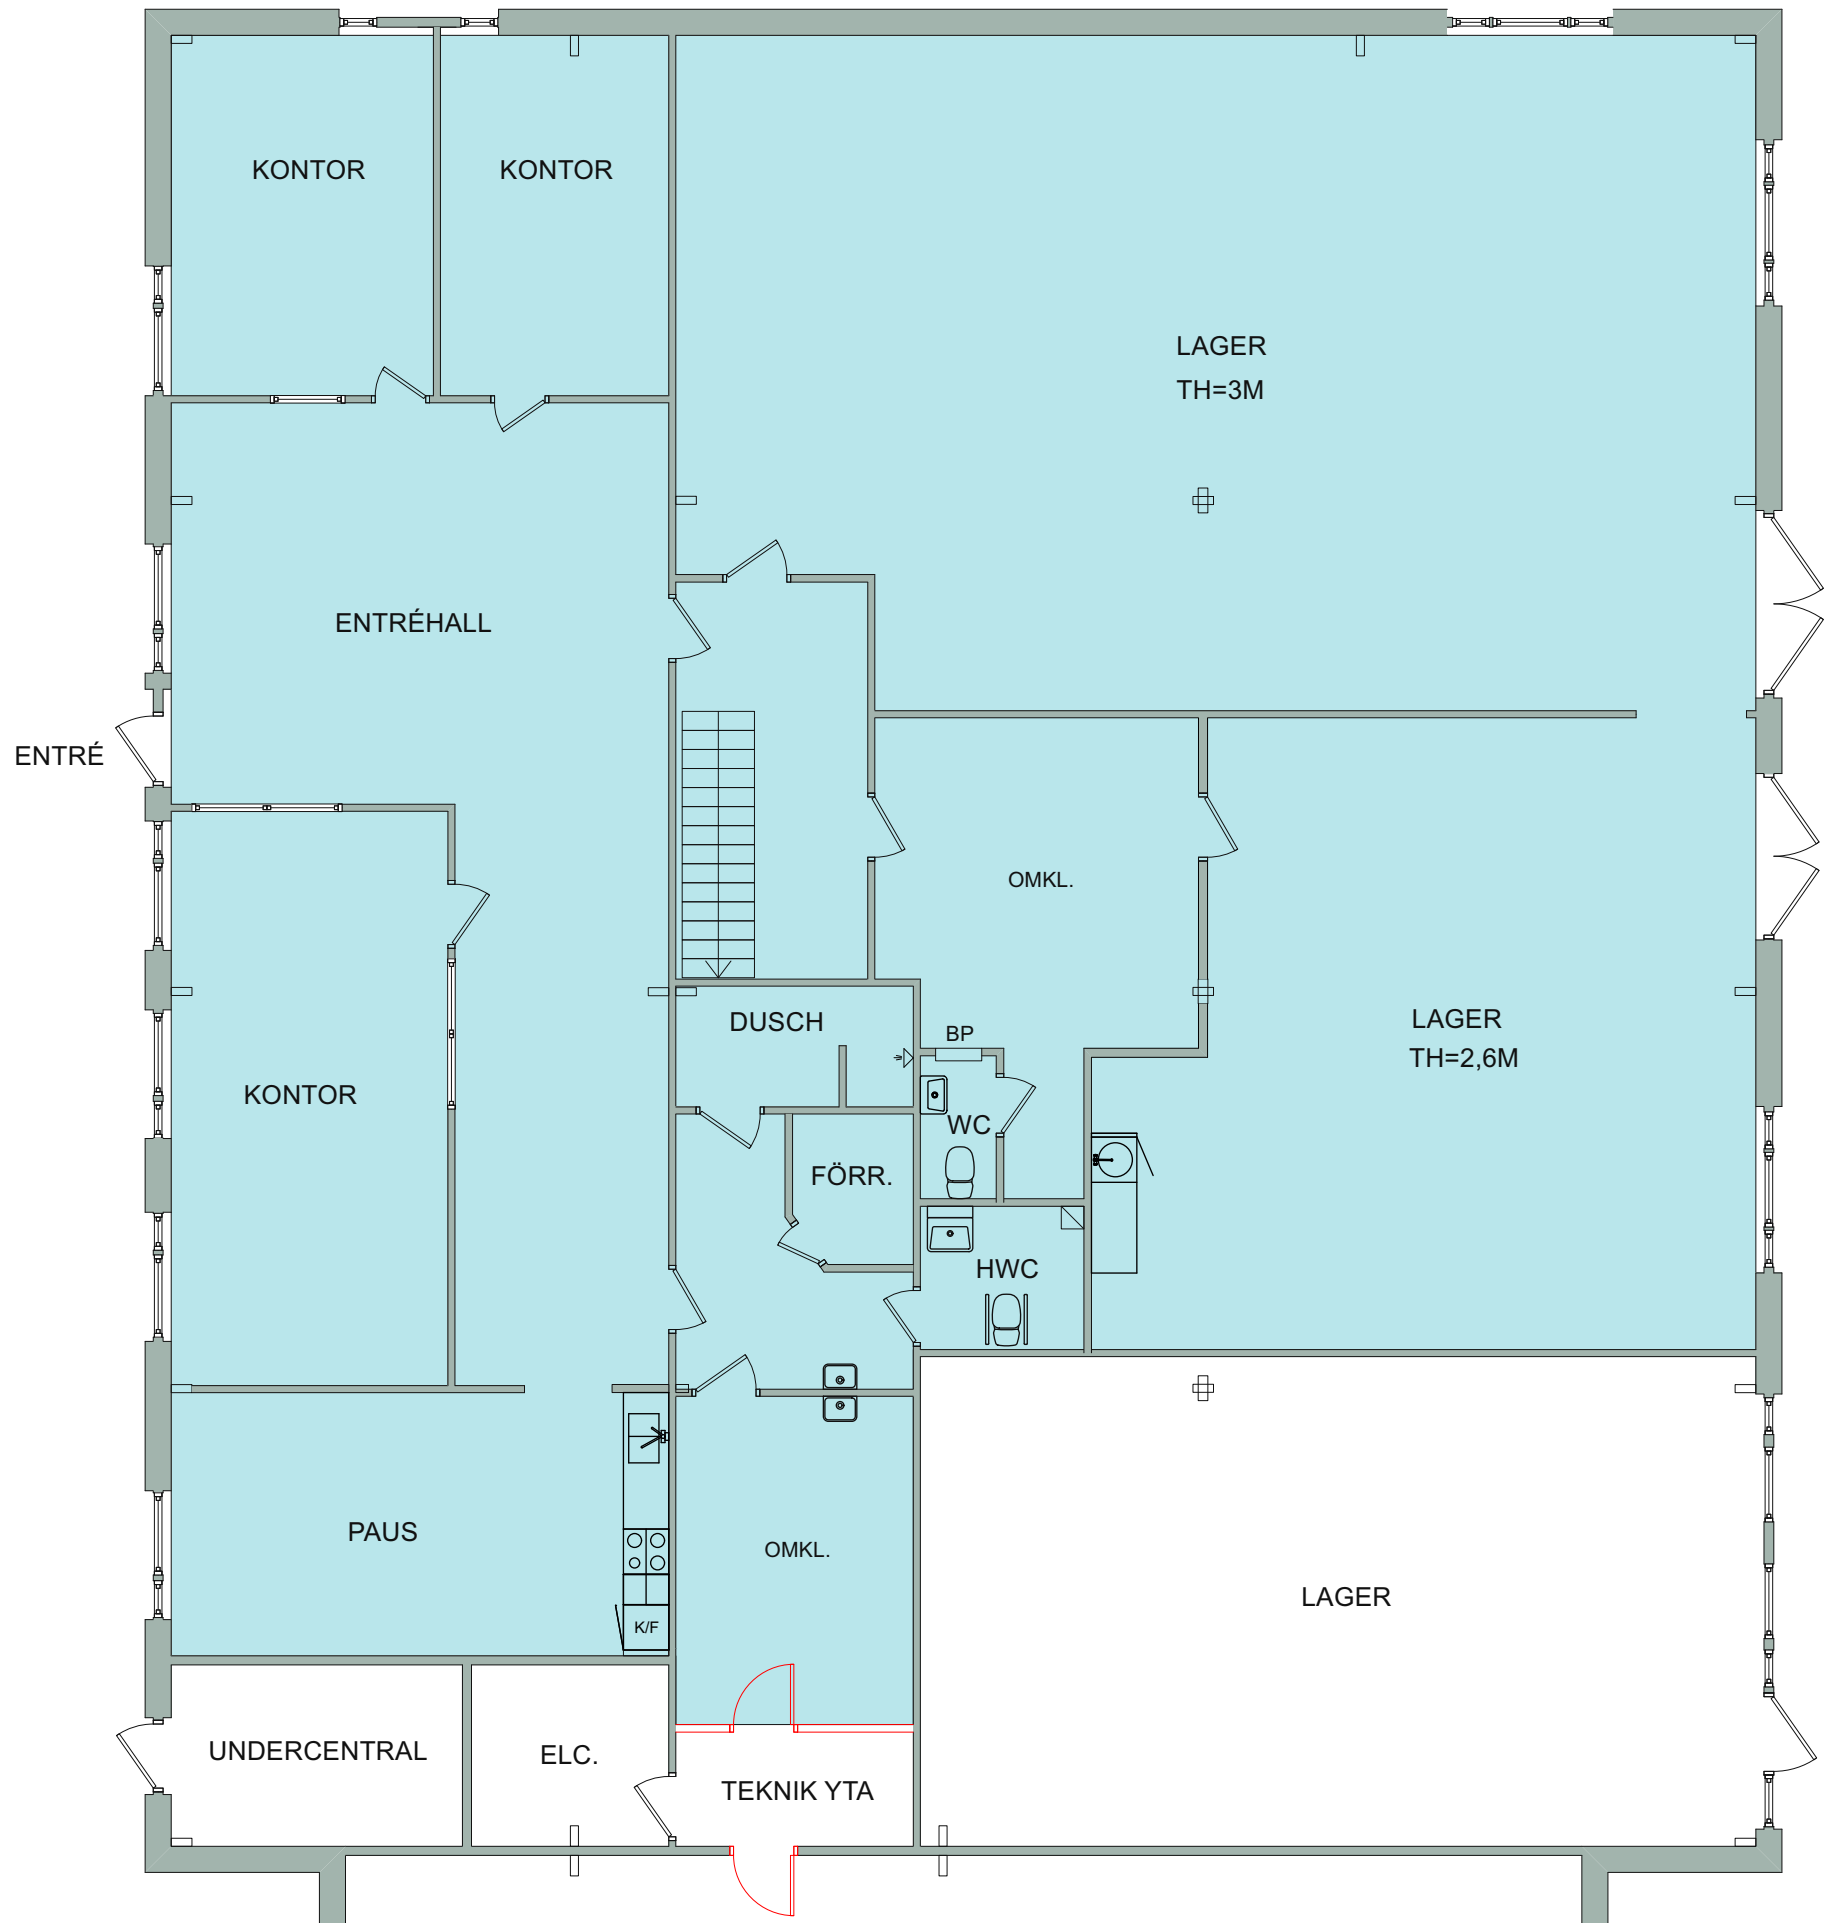

RITNING OCH MÅTT BASERAS PÅ ETT ORIGINAL. VISS AVVIKELSE KAN DÄRFÖR FÖREKOMMA.

Skala 1:100 i A3 -Format

VAKANT, CA 407 KVM

2022-06-20.NN

**SALA**  
KV. GÄRDET 8  
FRIDHEMSGATAN 20A-C  
LAGER/KONTOR