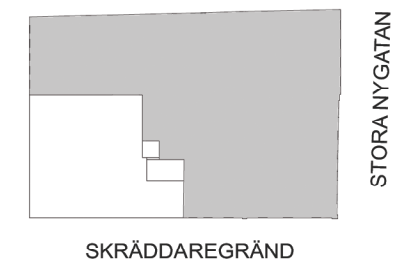

LOA ca 742 m²

ca 45 Arbetsplatser i kontor och
öppet landskap
(inritade skrivbord 1400x800)

Samtalsrum/ telefonrum 3st

Mötesrum 4st

Konferensrum/ grupprum 3st

OBS! Detta är en skiss och samtliga symboler skall ses som en symbol för att visa en funktion, viss anpassning av inredning krävs vid slutgiltig möblering. Läget på inritade väggar, glaspartier och andra byggnadsdelar på denna ritning kan behöva justeras något beroende på fastighetens konstruktion och befintliga installationers läge.