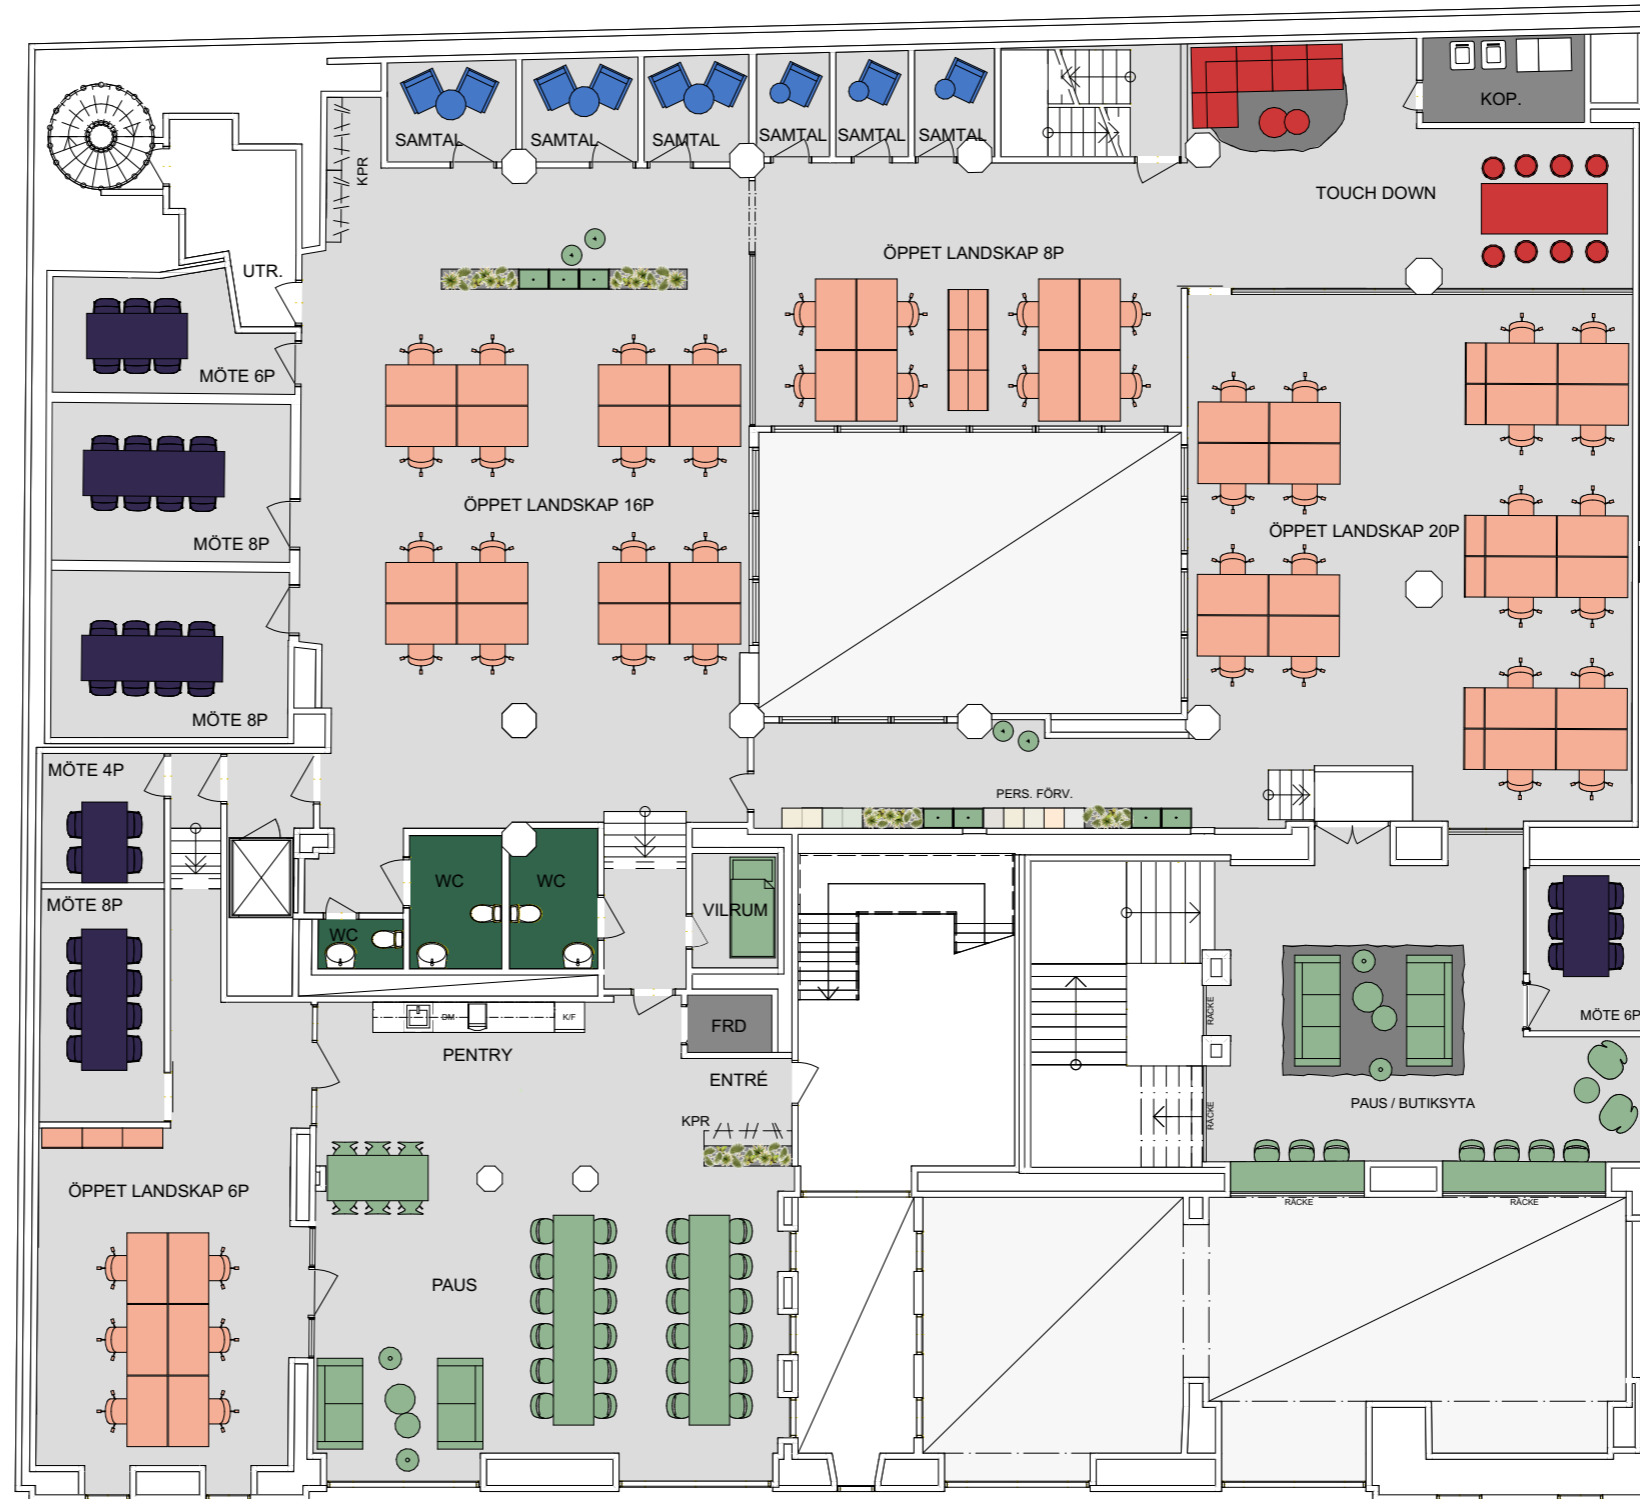

PLAN 2, 0 tr

KV. MORASET 2

2022-05-31

KONTOR OCH SHOWROOM tot 1057 kvm

- ALLMÄN YTA/BUTIK
- MÖTESRUM
- KASSA / STORMÖTE
- WC/STÄD
- FRD/LAGER

FUNKTIONER

BUTIKSYTA	4
PAUSYTA	1
PENTRY	1
MÖTE 6pl	1
KONFERENS / FÖRELÄSNINGSSAL	1
LAGER	2
KASSA	1
WC	3
STÄD	1
FRD	3

SVEAVÄGEN 52

PLAN 3, 1 tr

KV. MORASET 2

2022-05-31

KONTOR OCH SHOWROOM tot 1057 kvm

- ALLMÄN YTA
- ARBETSPLATSER, KONTOR
- MÖTESRUM
- SAMTAL
- TOUCH DOWN
- TORG/KÖK/LOUNGE
- WC/RWC/STÄD
- FRD/KOP

FUNKTIONER	
KONTORSLANDSKAP	50p
PAUSYTA	1
PENTRY	1
BUTIKSYTA	1
SAMTAL 1-2pl	6
MÖTE 4-6pl	3
MÖTE 8pl	3
TOUCH DOWN	2
FRD	1
KOPIERING	1
WC	3
VILRUM	1

(Skrivbord ritade 1400x800mm)

SVEAVÄGEN 52