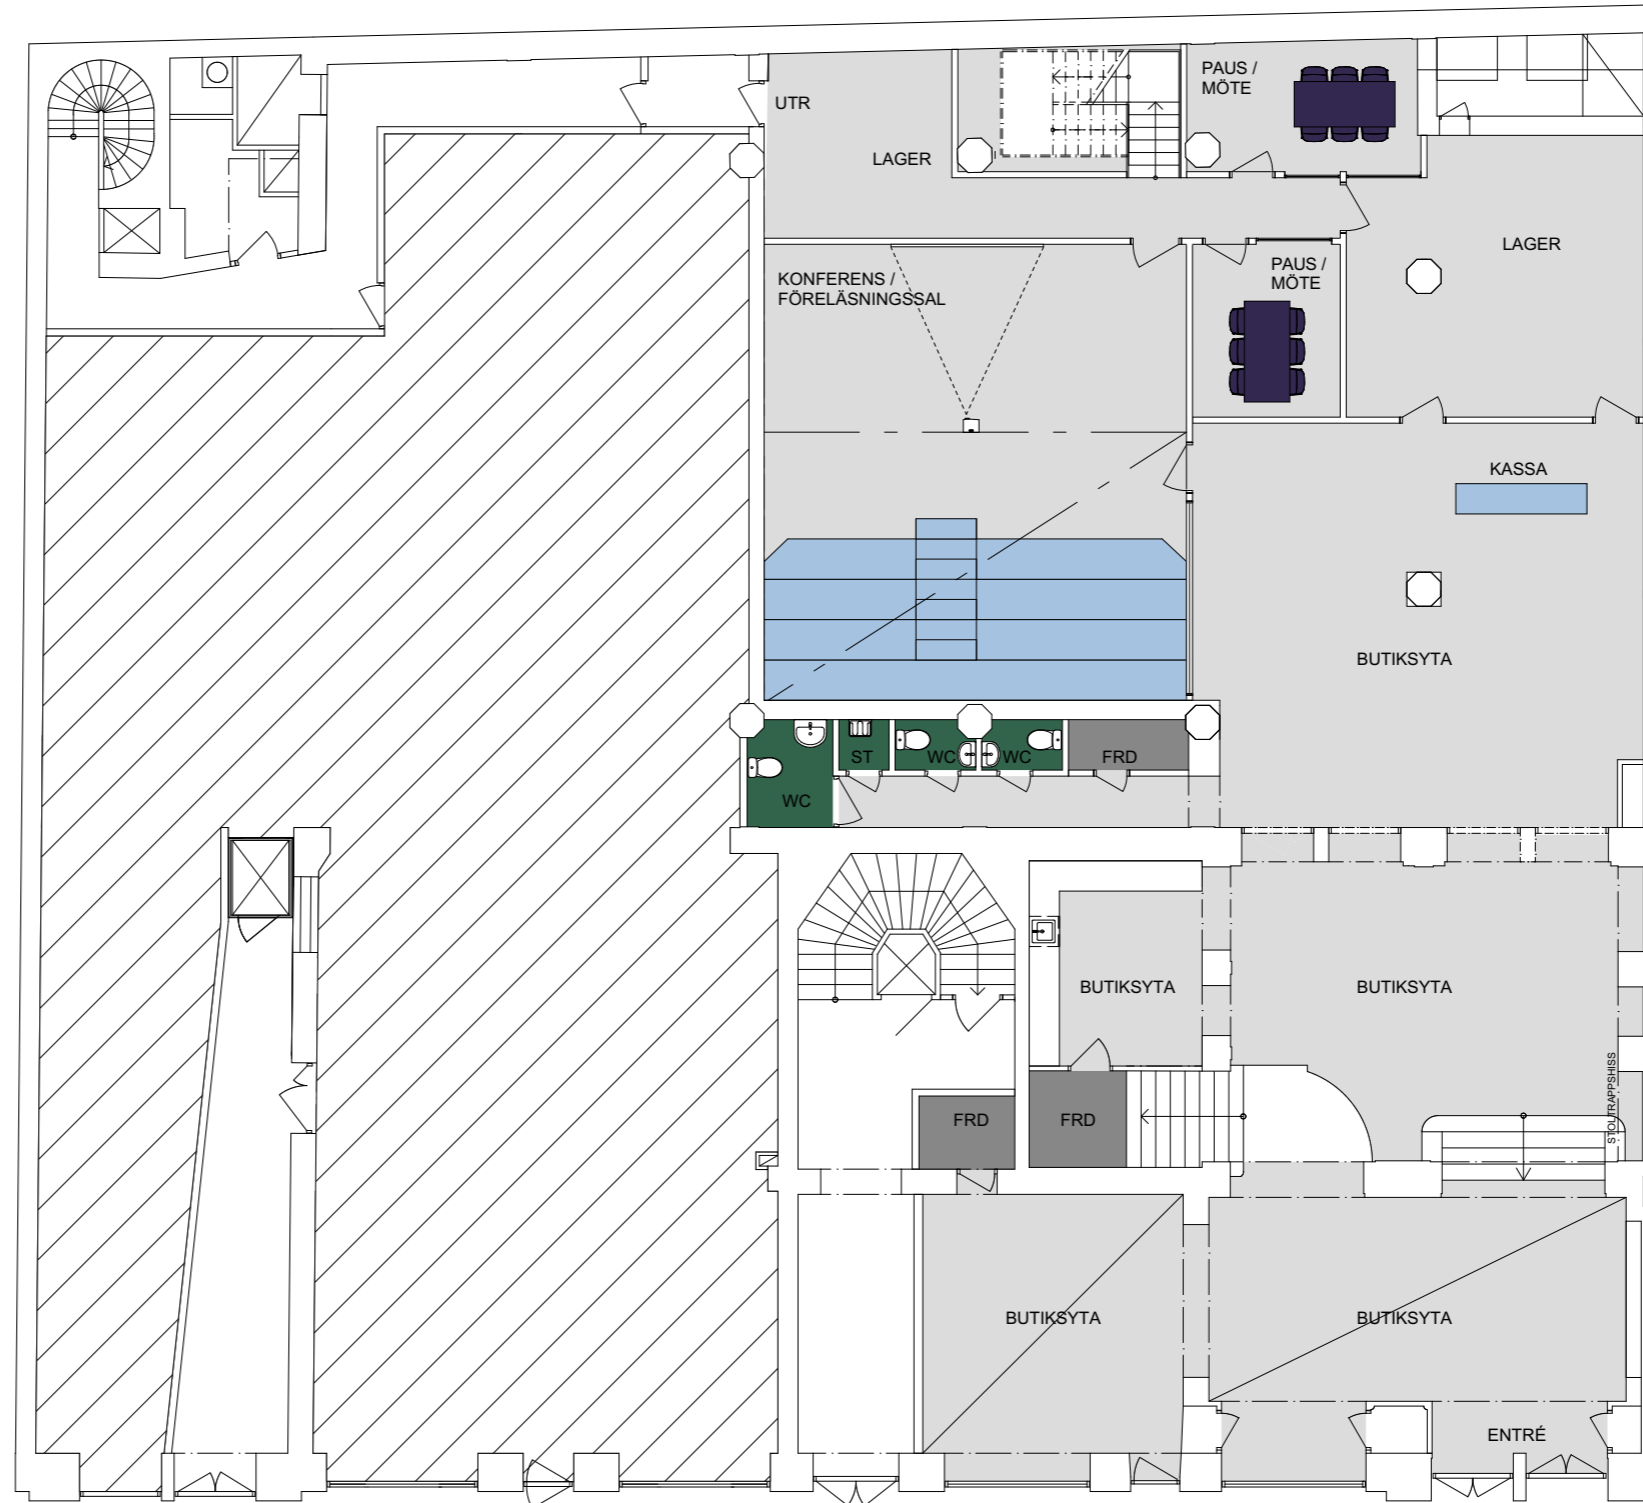

PLAN 2, 0 tr

KV. MORASET 2

2022-05-31

KONTOR OCH SHOWROOM tot 1057 kvm

- ALLMÄN YTA/BUTIK
- MÖTESRUM
- KASSA / STORMÖTE
- WC/STÄD
- FRD/LAGER

FUNKTIONER

BUTIKSYTA	4
PAUSYTA	1
PENTRY	1
MÖTE 6pl	1
KONFERENS / FÖRELÄSNINGSSAL	1
LAGER	2
KASSA	1
WC	3
STÄD	1
FRD	3

SVEAVÄGEN 52

PLAN 3, 1 tr

KV. MORASET 2

2022-05-31

KONTOR OCH SHOWROOM tot 1057 kvm

- ALLMÄN YTA
- ARBETSPLATSER, KONTOR
- MÖTESRUM
- SAMTAL
- TOUCH DOWN
- TORG/KÖK/LOUNGE
- WC/RWC/STÄD
- FRD/KOP

FUNKTIONER	
KONTORSLANDSKAP	50p
PAUSYTA	1
PENTRY	1
BUTIKSYTA	1
SAMTAL 1-2pl	6
MÖTE 4-6pl	3
MÖTE 8pl	3
TOUCH DOWN	2
FRD	1
KOPIERING	1
WC	3
VILRUM	1

(Skrivbord ritade 1400x800mm)

SVEAVÄGEN 52