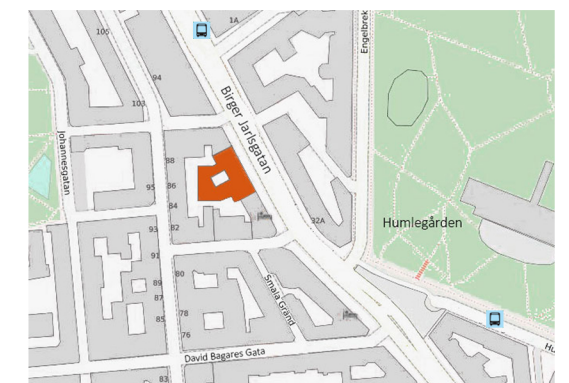

Birger Jarlsgatan 37

Kv. Italien Större 12
Plan 4, Våning 4 tr

Idéskiss:

- 19 arbetsplatser

- 1 st mötesrum med 8 platser
- 1 st mötesrum med 6 platser

- Yta ca 277 m²
- 14,6 m² / arbetsplats

- Yta (Plan 4+5) = ca 572m²
- 14,7 m² / arbetsplats