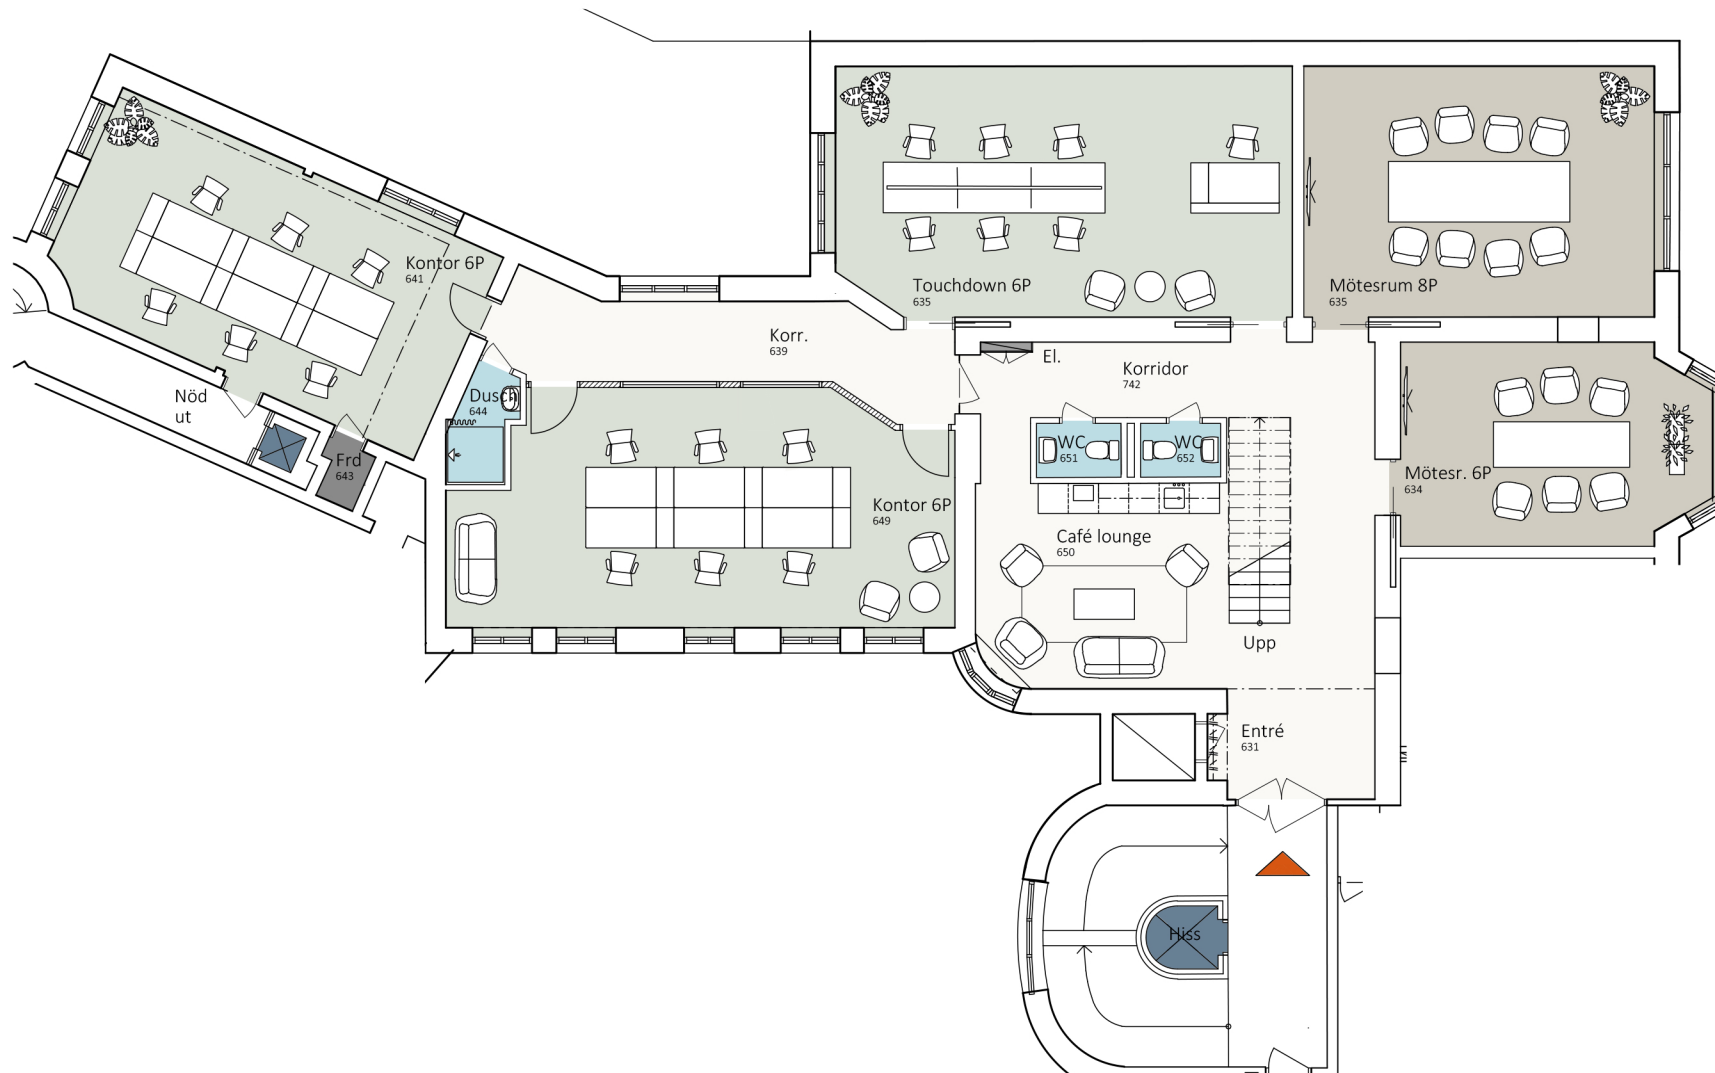

Birger Jarlsgatan 37

Kv. Italien Större 12
Plan 4, Våning 4 tr

Idéskiss:

- 19 arbetsplatser

- 1 st mötesrum med 8 platser
- 1 st mötesrum med 6 platser

- Yta ca 277 m²
- 14,6 m² / arbetsplats

- Yta (Plan 4+5) = ca 572m²
- 14,7 m² / arbetsplats

Situationsplan

Sign NK/RC

Lokalen i huset

Sektion

Skala 1:150
(PapperA3)

Arbetsplats:
Skrivbord 1400 x 800mm
Hurts 350 x 800mm

2022-10-06

 **NOVIER**