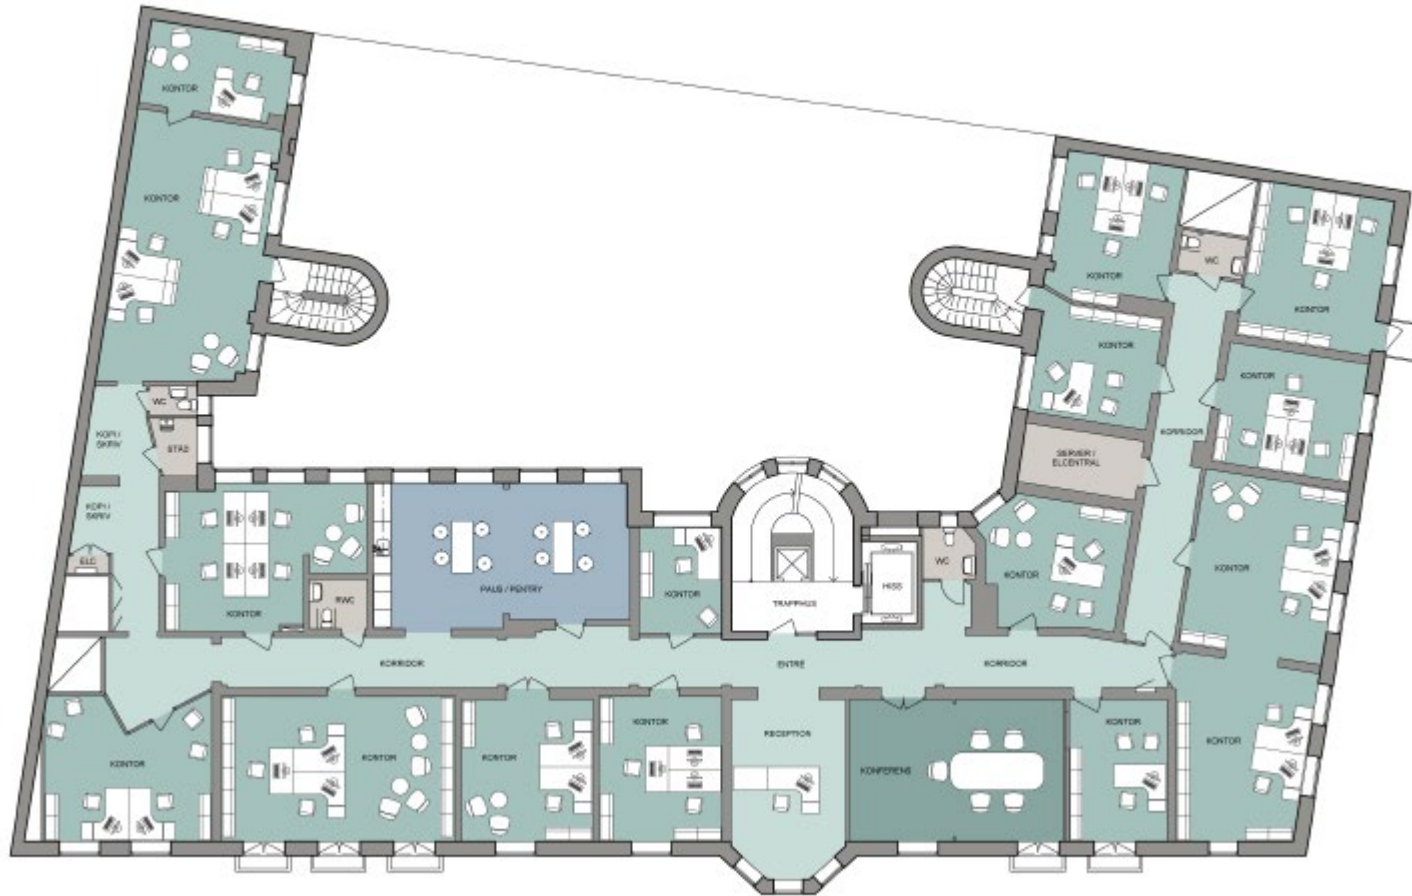

Skeppsbron 3, Malmö

Kv. Ran 4

VOLITO
FASTIGHETER

Plan 3 , ca 671 kvm