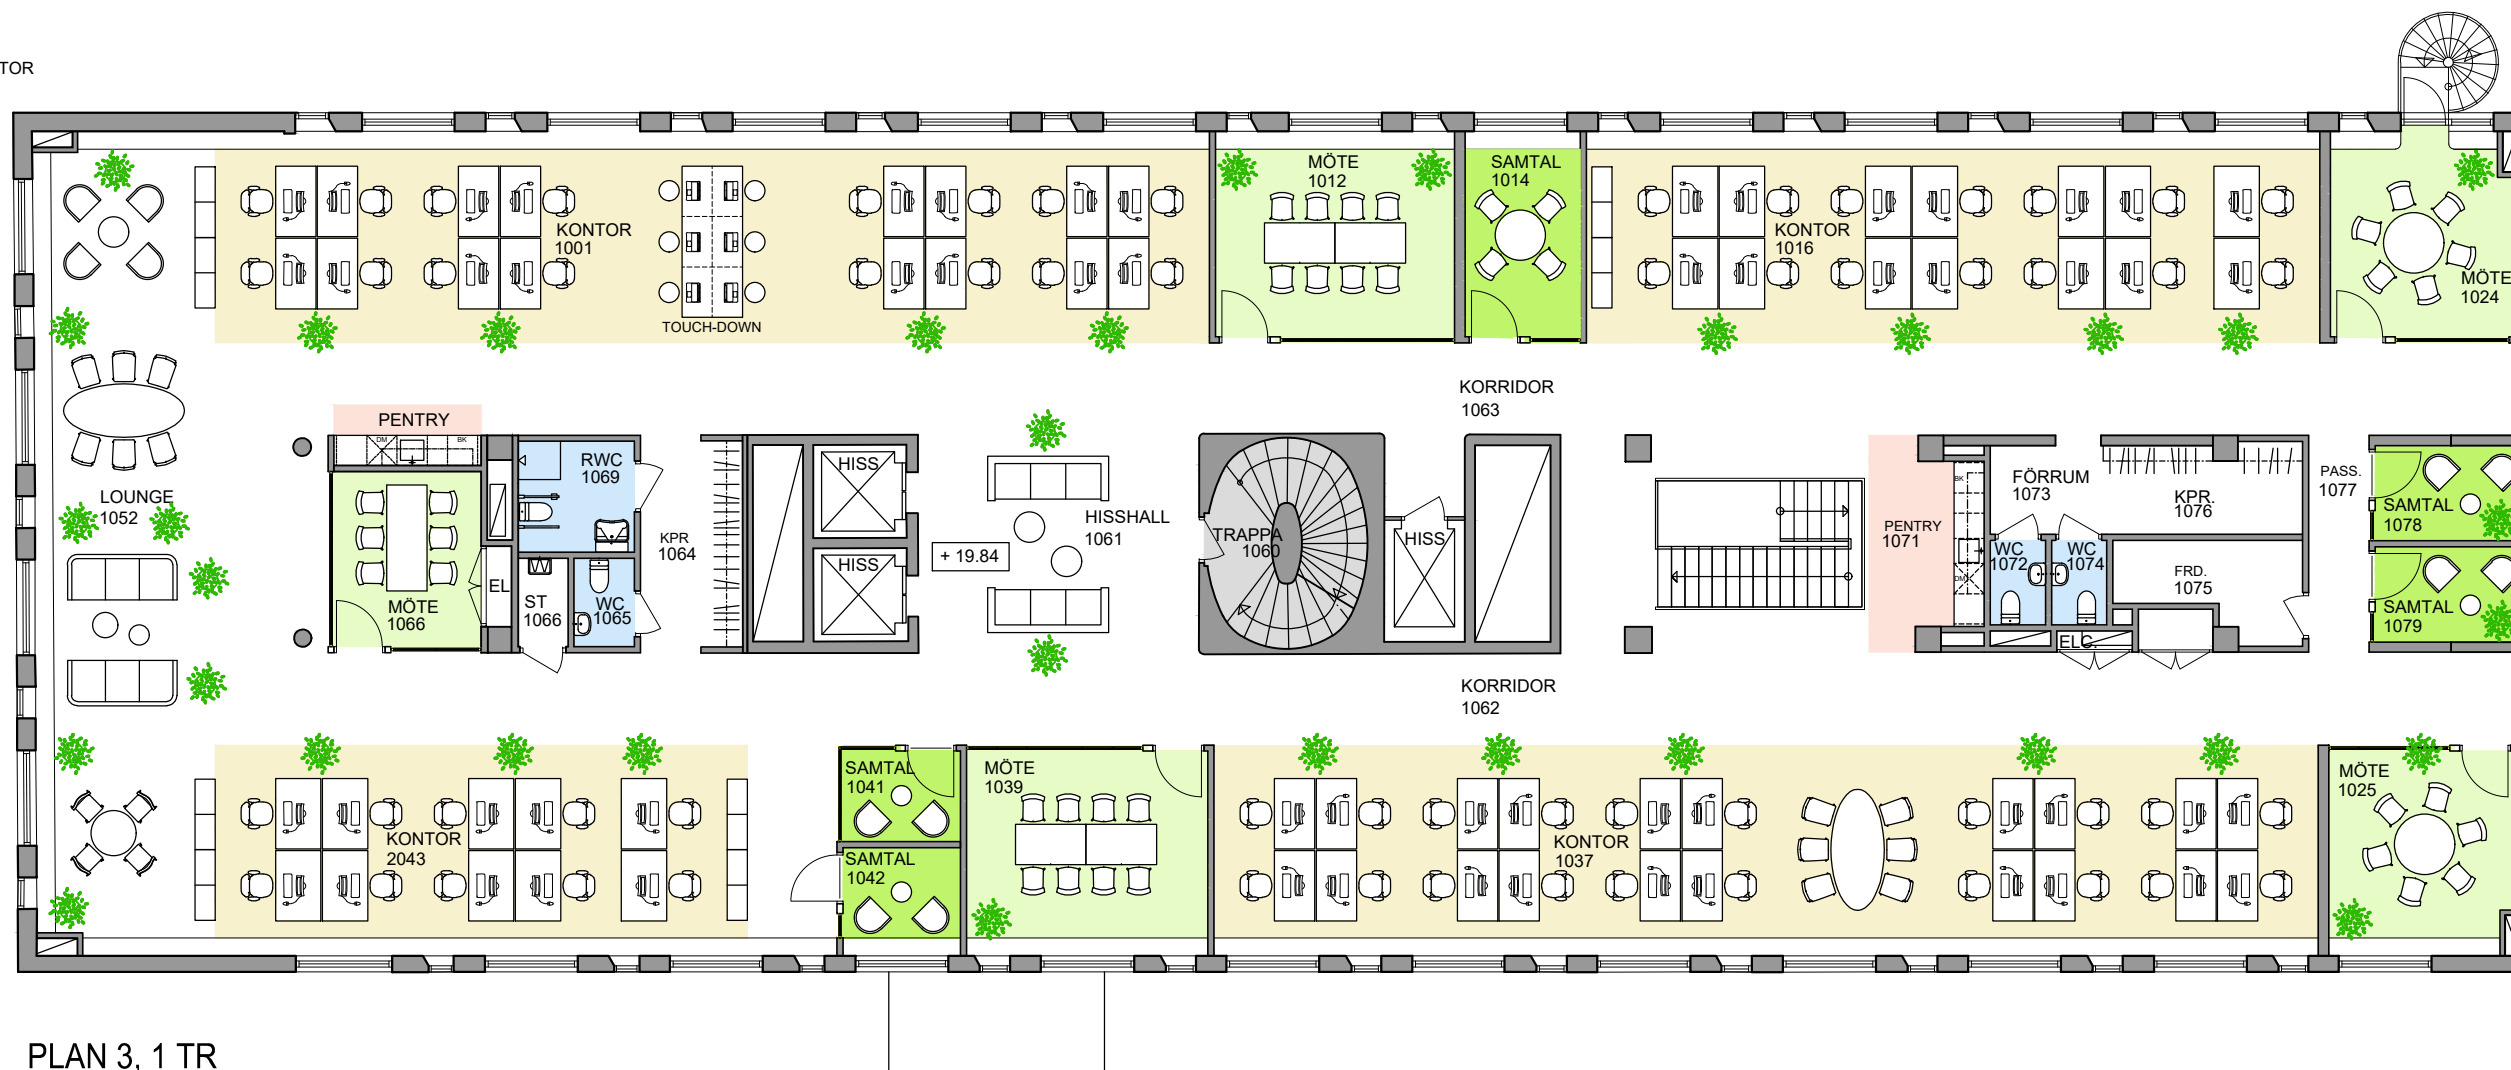

- KONTORSLANDSKAP
- MÖTESRUM
- TYST & SAMTALSRUM
- WC & RWC
- PENTRY/PAUS
- FASTIGHTES YTOR

**PLAN 3, 1 TR**

- 60 ARBETSPLATSER (BORDSSTORLEK 1400 mm)
- 6 TOUCH-DOWN PLATSER
- 4 MÖTESRUM
- 5 SAMTALSRUM
- 3 WC
- 1 RWC

**KV. LÖNNEN 25**

**PLAN 3 (1TR)**

MÖBLERING