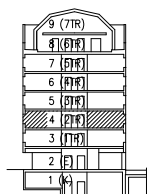

- KONTORSLANDSKAP
- MÖTESRUM
- TYST- & SAMTALSRUM
- WC & RWC
- FASTIGHETES YTOR

PLAN 4, 2 TR

- 60 ARBETSPLATSER (BORDSSTORLEK 1400 mm)
- 6 TOUCH-DOWN PLATSER
- 3 MÖTESRUM
- 5 SAMTALSRUM
- 3 WC
- 1 RWC

SKALA 1:150
0 5m

KV. LÖNNEN 25
PLAN 4 (2TR)
MÖBLERING