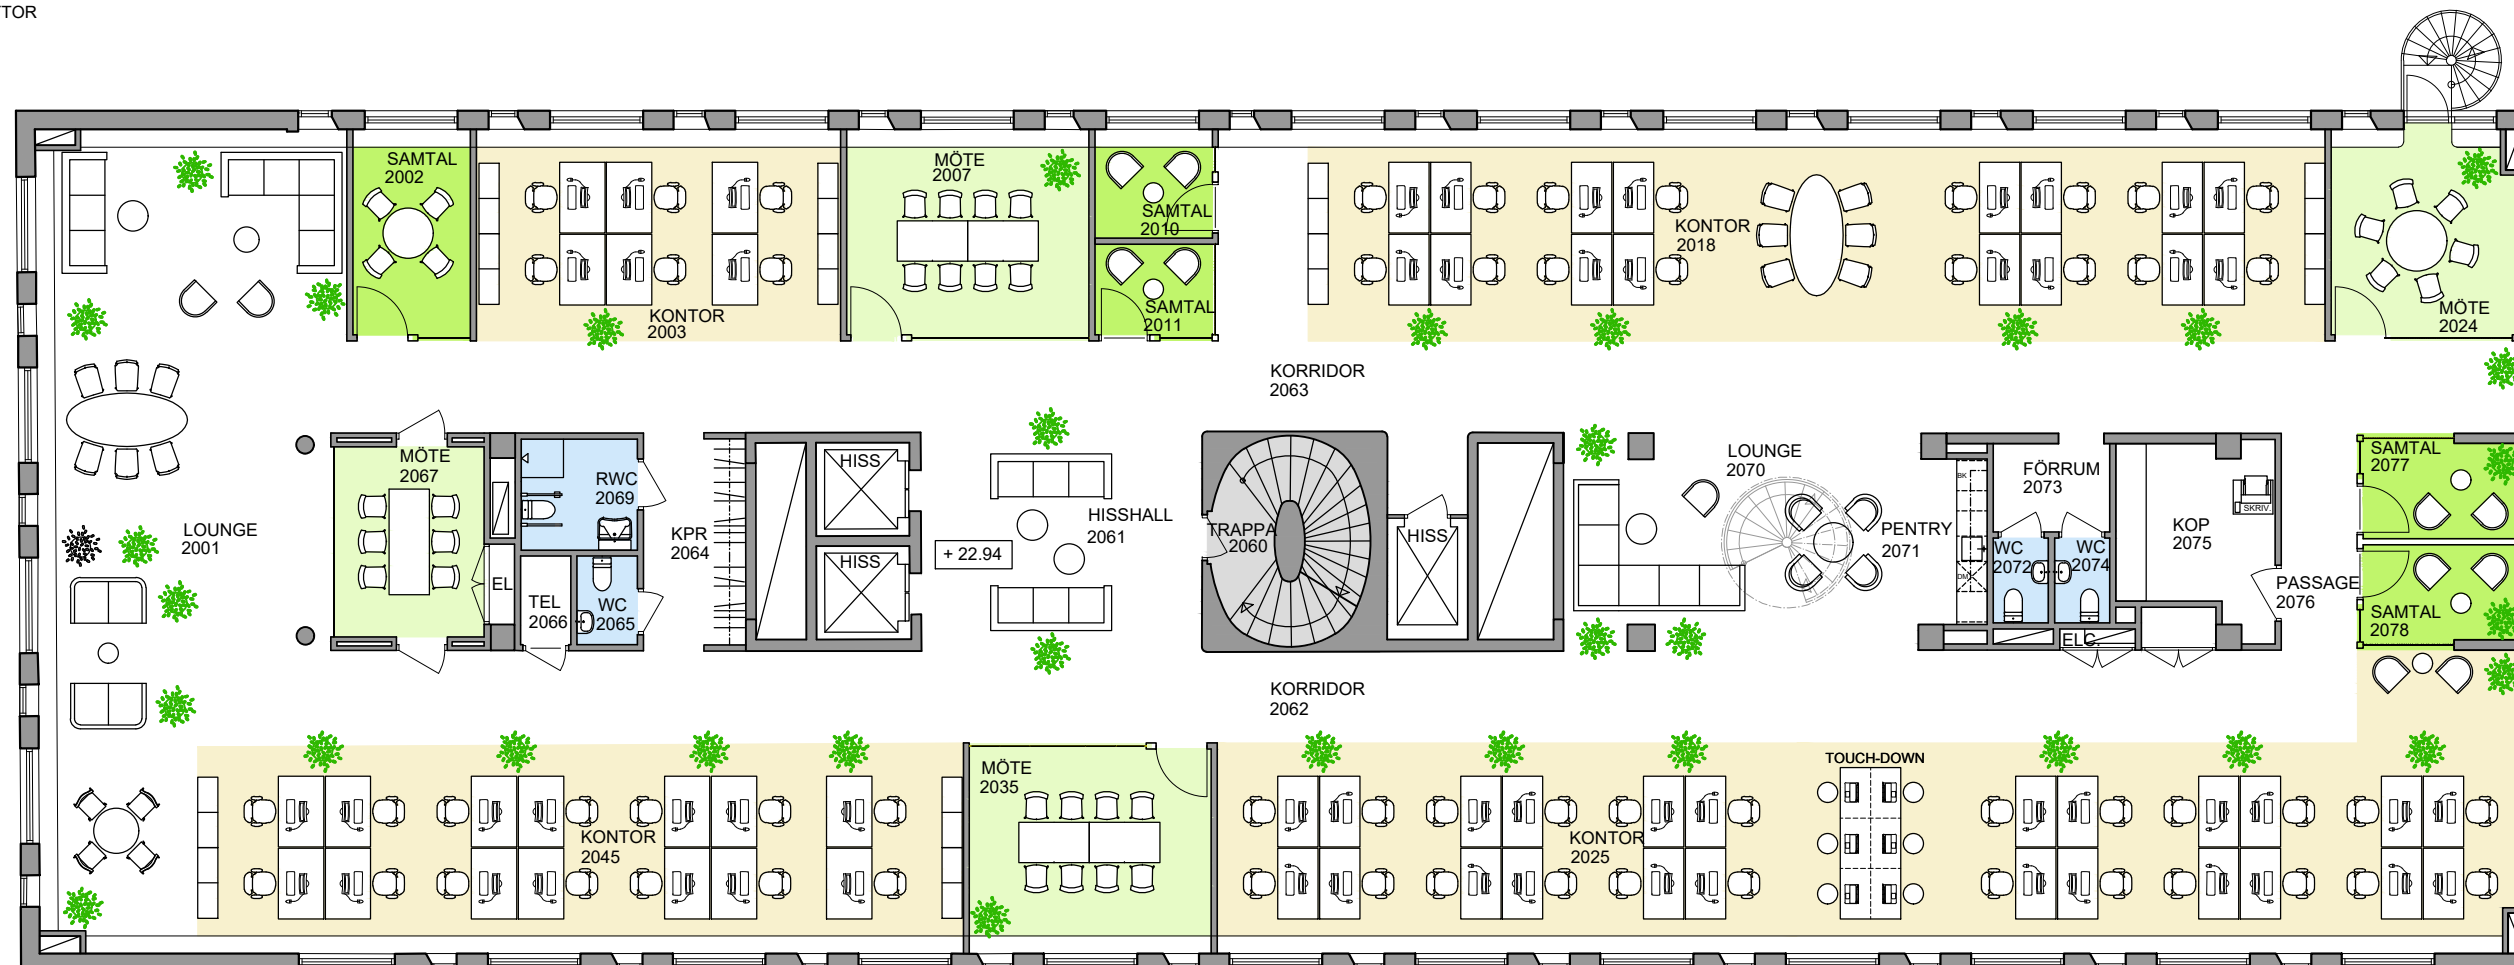

- KONTORSLANDSKAP
- MÖTESRUM
- TYST- & SAMTALSRUM
- WC & RWC
- FASTIGHETES YTOR

PLAN 4, 2 TR

- 60 ARBETSPLATSER (BORDSSTORLEK 1400 mm)
- 6 TOUCH-DOWN PLATSER
- 3 MÖTESRUM
- 5 SAMTALSRUM
- 3 WC
- 1 RWC

SKALA 1:150
0 5m

KV. LÖNNEN 25
PLAN 4 (2TR)
MÖBLERING