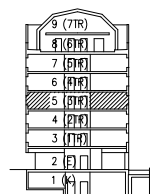

- KONTORSLANDSKAP
- MÖTESRUM
- SAMTALSRUM
- WC & RWC
- PENTRY/PAUS
- FASTIGHTES YTOR

PLAN 5, 3 TR

- 56 ARBETSPLATSER (BORDSSTORLEK 1400 mm)
- 6 TOUCH-DOWN PLATSER
- 2 MÖTESRUM
- 4 SAMTALSRUM
- 43 PENTRY / PAUS / MATSAL
- 3 WC
- 1 RWC

SKALA 1:150

KV. LÖNNEN 25

PLAN 5 (3TR)

MÖBLERING