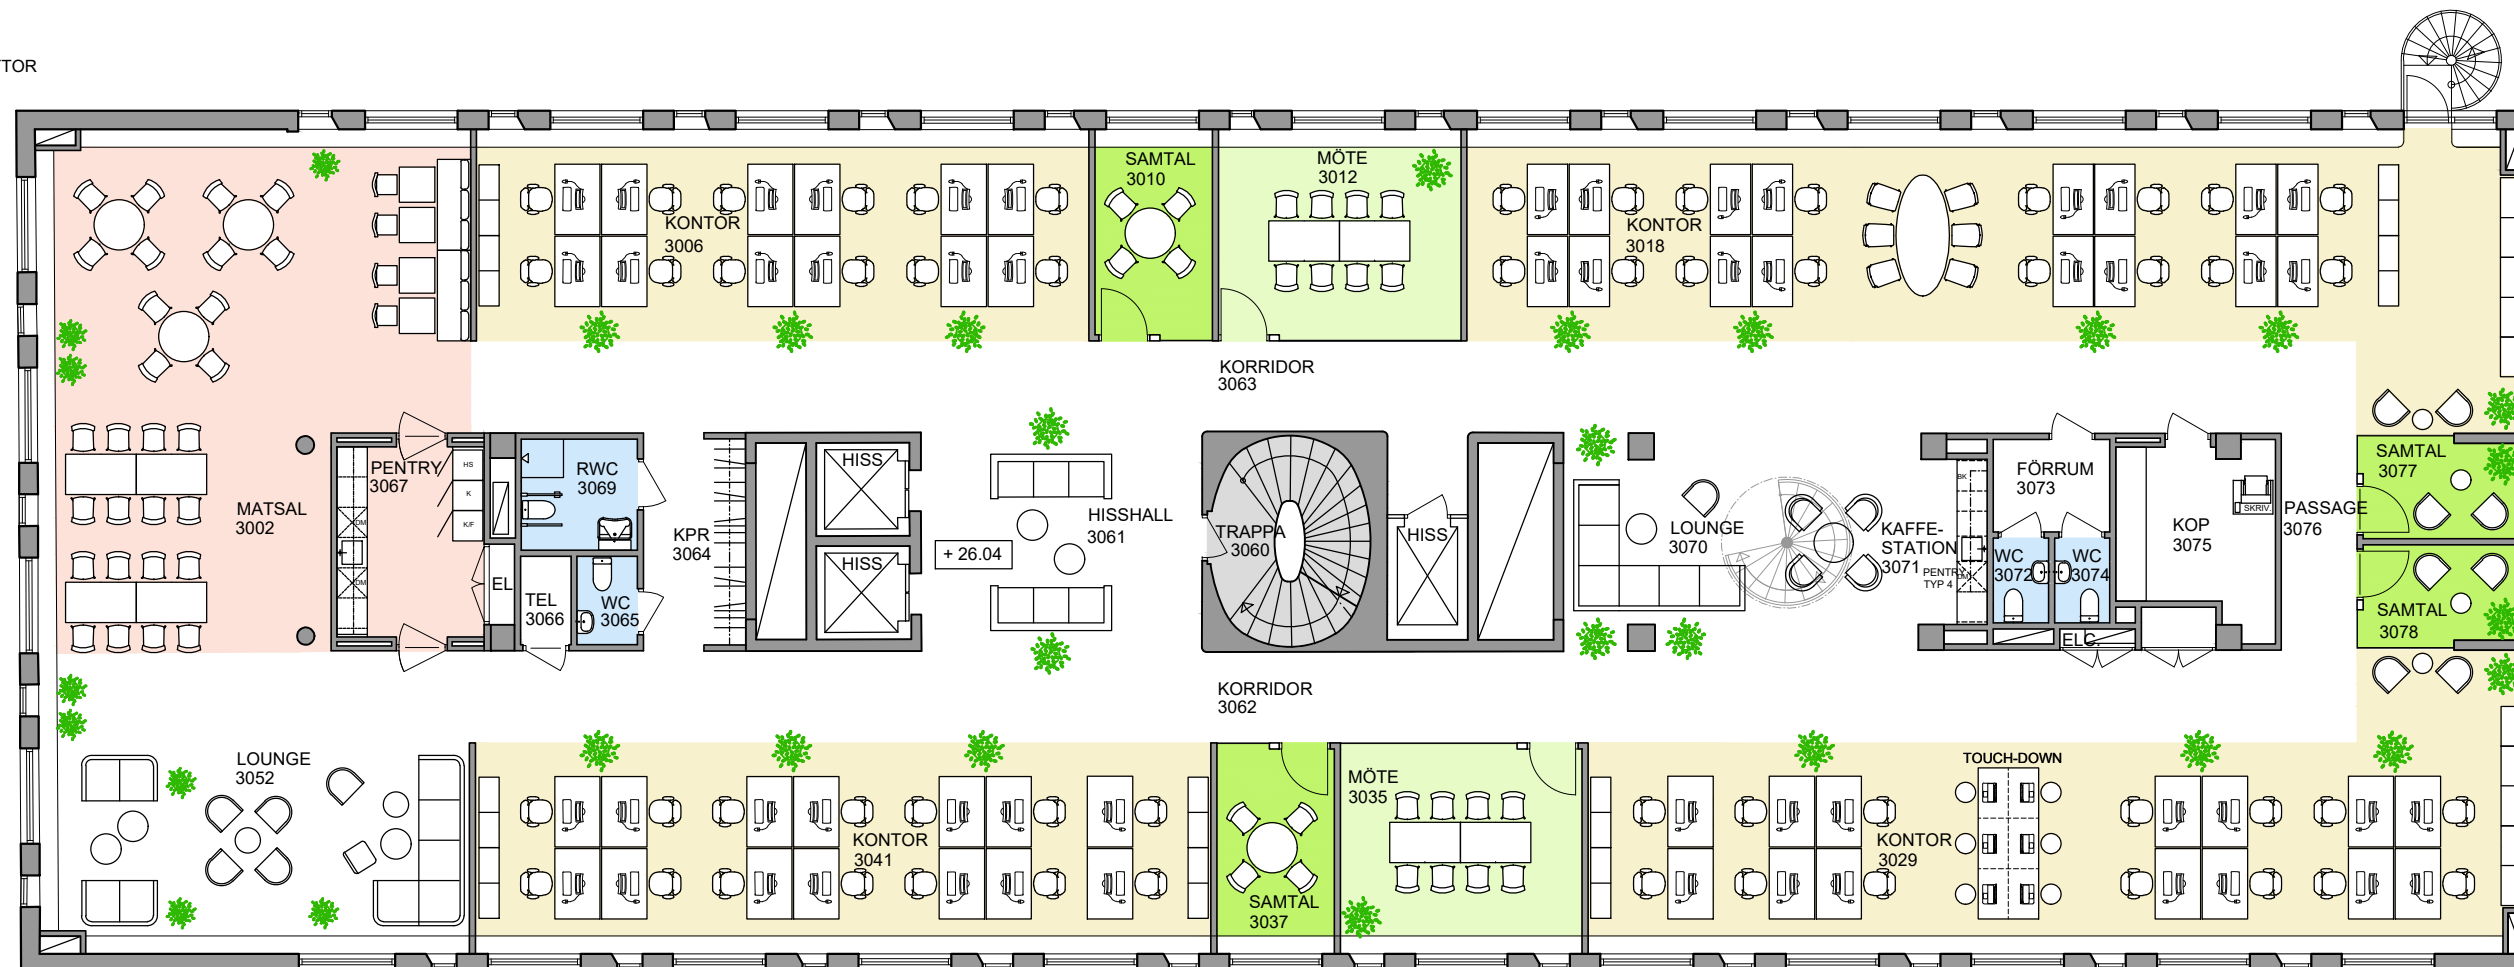

- KONTORSLANDSKAP
- MÖTESRUM
- SAMTALSRUM
- WC & RWC
- PENTRY/PAUS
- FASTIGHTES YTOR

PLAN 5, 3 TR

- 56 ARBETSPLATSER (BORDSSTORLEK 1400 mm)
- 6 TOUCH-DOWN PLATSER
- 2 MÖTESRUM
- 4 SAMTALSRUM
- 43 PENTRY / PAUS / MATSAL
- 3 WC
- 1 RWC

SKALA 1:150

KV. LÖNNEN 25

PLAN 5 (3TR)

MÖBLERING