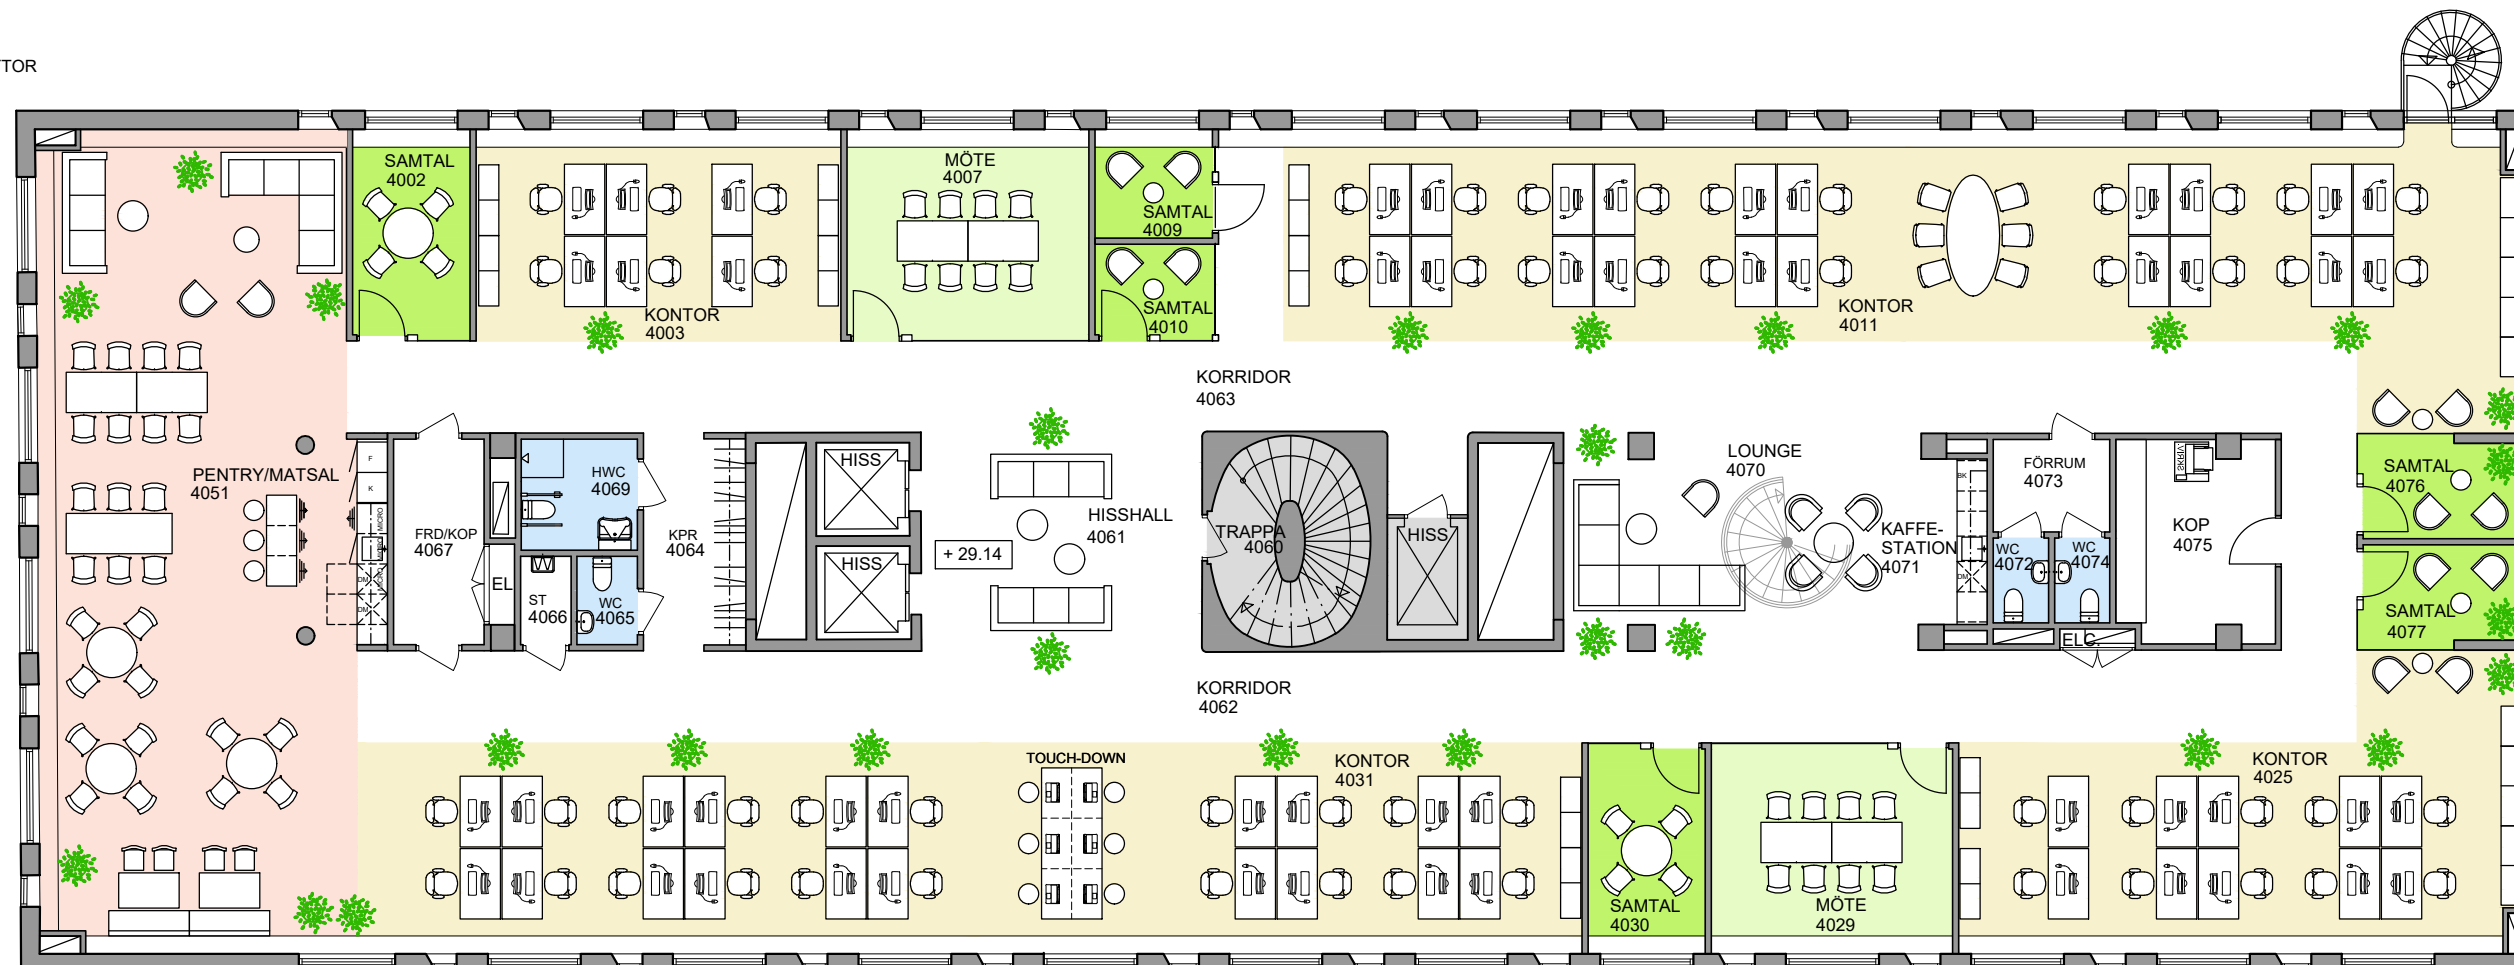

- KONTORSLANDSKAP
- MÖTESRUM
- TYST- & SAMTALSRUM
- WC & RWC
- PENTRY/PAUS
- FASTIGHTES YTOR

PLAN 6, 4 TR

- 56 ARBETSPLATSER (BORDSSTORLEK 1400 mm)
- 6 TOUCH-DOWN PLATSER
- 2 MÖTESRUM
- 6 SAMTALSRUM
- 3 WC
- 1 RWC

SKALA 1:150
 0 5m

KV. LÖNNEN 25 PLAN 6 (4TR) (TYPPLAN) MÖBLERING