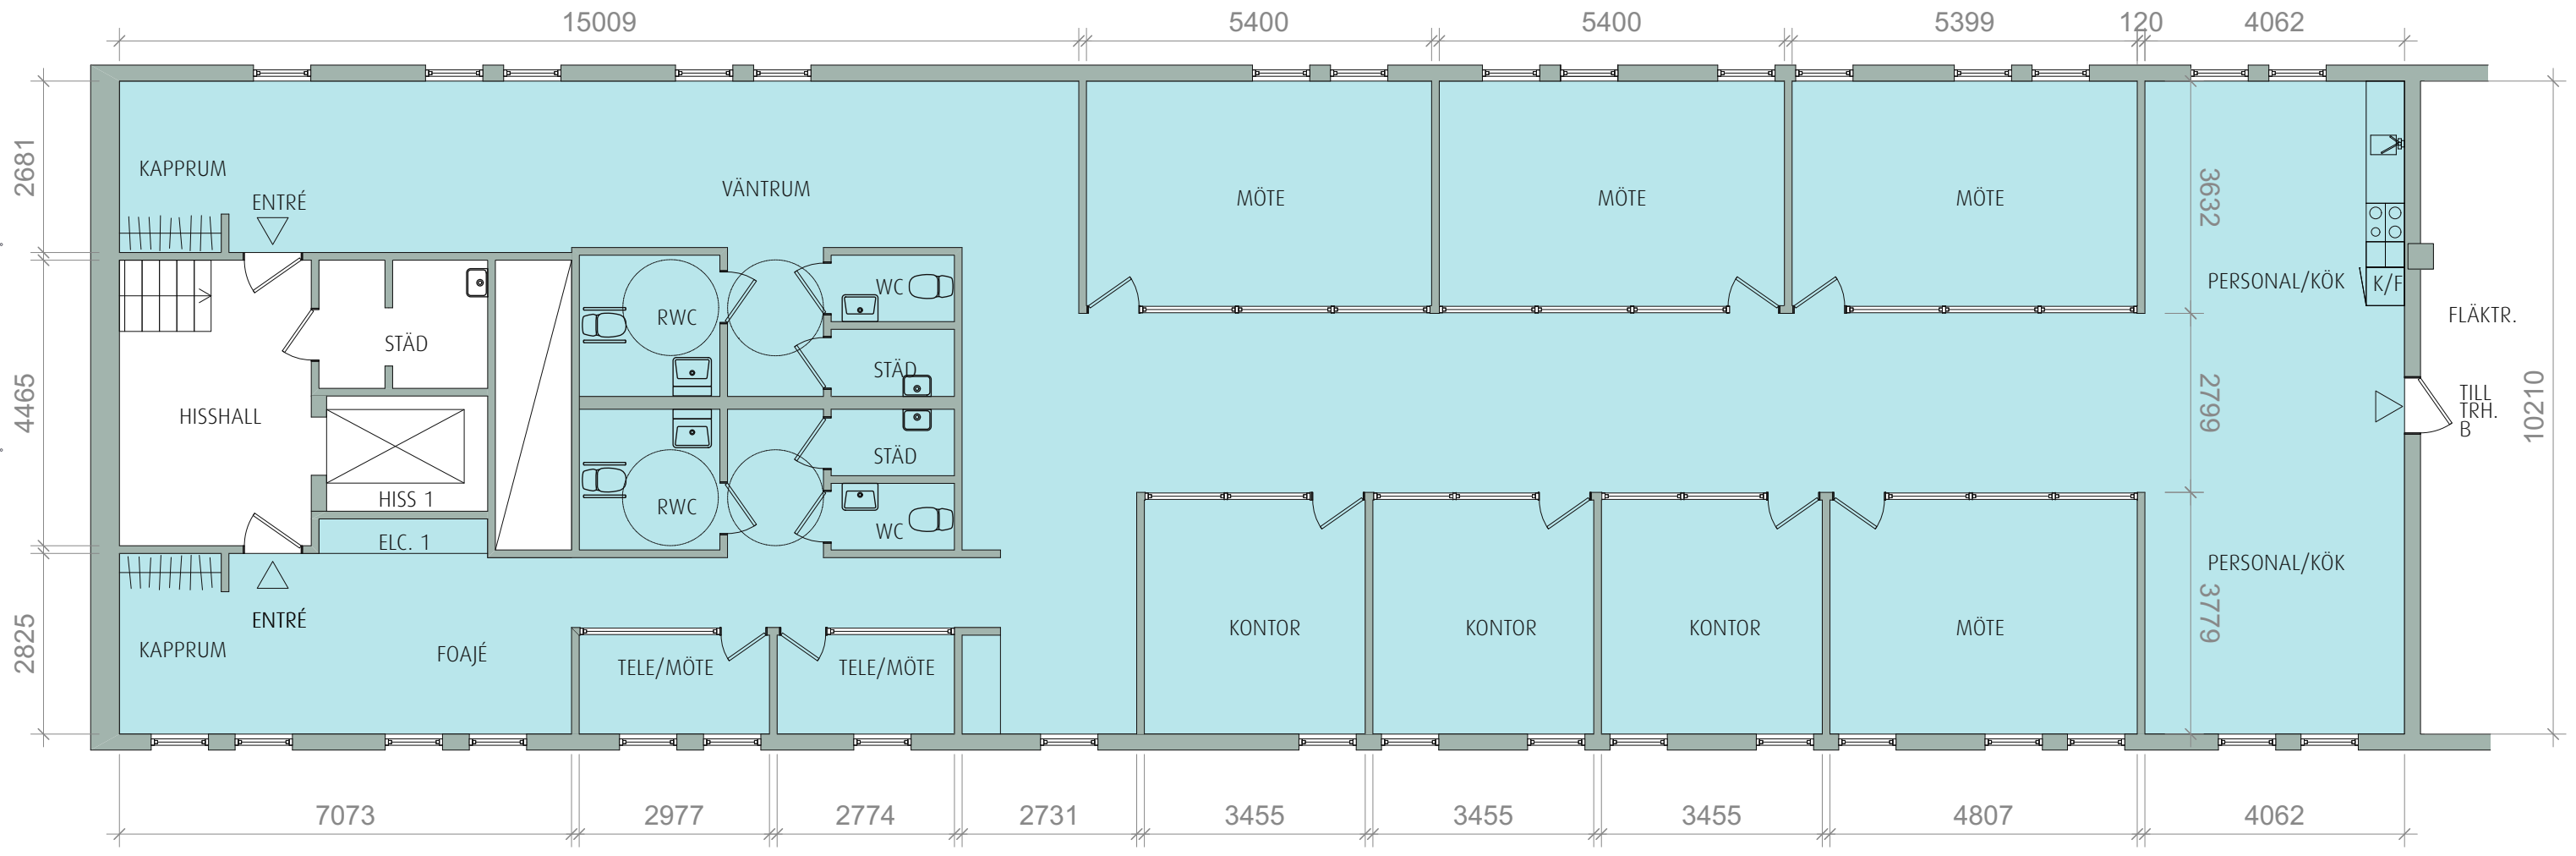

RITNING OCH MÄTT MÅTT BASERAS PÅ ETT ORIGINAL. VISA AVVIKELSE KAN DÄRFÖR FÖREKOMMA. W O K E R O R F Ö R F Ö R E K O M M A .

Skala 1:100 i A3 -Format

VAKANT, CA 333 KVM

2022-08-29.SC

NYFOSA

NYNÄSHAMN
ALKOTTEN 1
LÖVLUNDSVÄGEN 4-6
PLAN 5
KONTOR