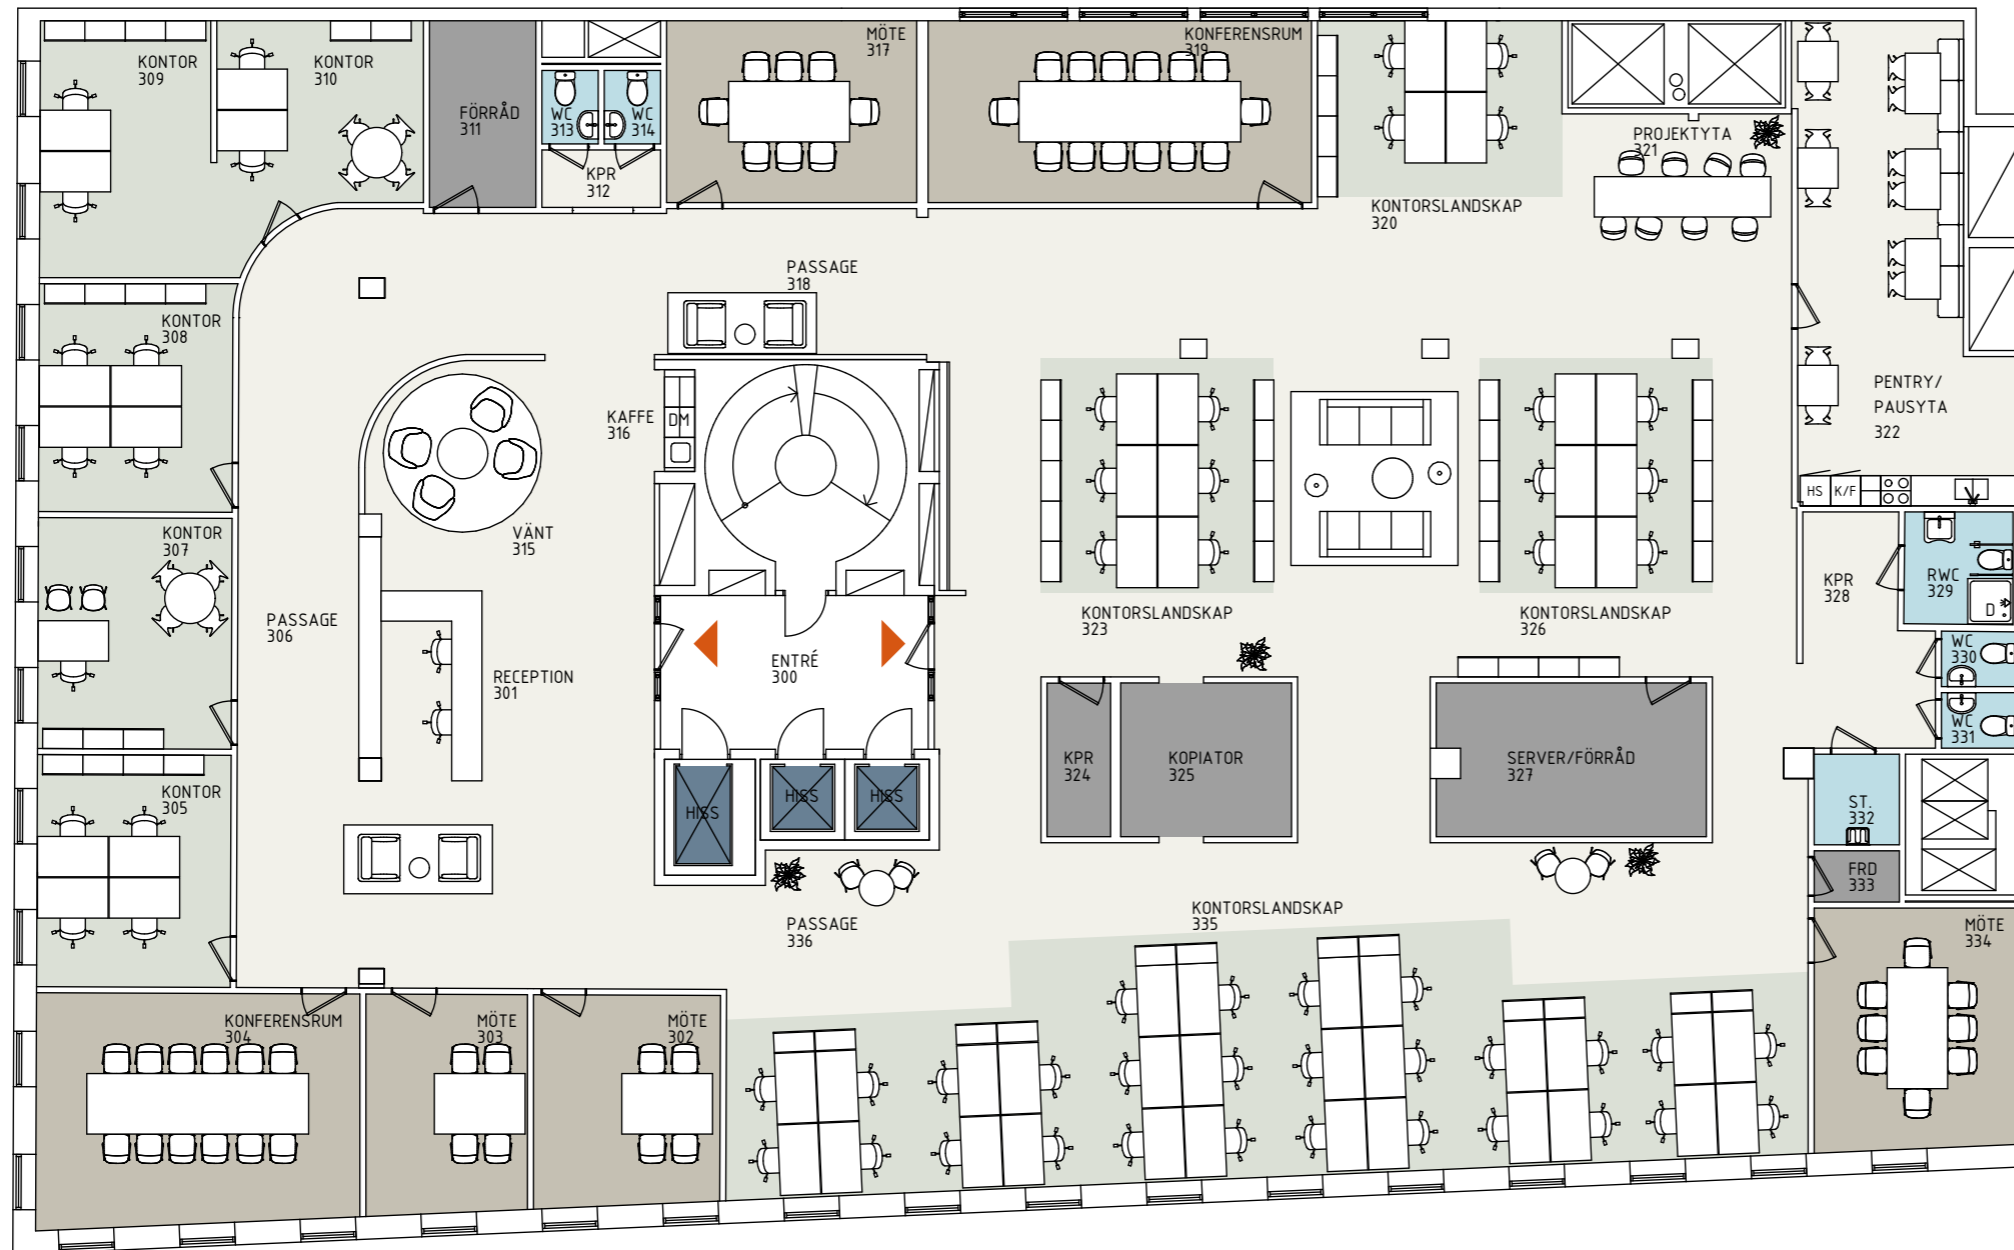

# VASAGATAN 12/ VATTUGATAN 20

Kv. Uggleborg 14  
Våning 3 trappor

Kalkylskiss  
- 59 arbetsplatser

- 1 st konferensrum 14 platser
- 1 st konferensrum 12 platser
- 2 st mötersum 8 platser
- 2 st mötersum 4 platser

-Yta ca 837 m<sup>2</sup>  
-14,2 m<sup>2</sup> / arbetsplats

Situationsplan

Lokalen i huset

Sektion

P. OLSSON

Skala 1:150  
(Papper A3)

Arbetsplats:  
Skrivbord 1400 x 800 mm  
Hurts/Hylla 400 x 800 mm

2022-11-08