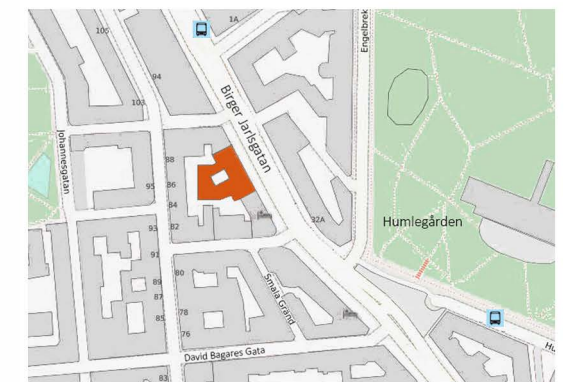

Birger Jarlsgatan 37

Kv. Italien Större 12

Plan 5, Våning 5 tr

Idéskiss:

- 40 arbetsplatser

- 1 st mötesrum med 8 platser
- 1 st mötesrum med 6 platser
- 1st videomötesrum med 2 platser
- 1st teampod

- Total Yta (Plan 4 + 5) --ca 574m²
- 14,35 m² / arbetsplats

Situationsplan

Sign NK/RC

Skala 1:150
(Papper A3)

Arbetsplats:
Skrivbord 1400 x 800mm
Hurts 350 x 800mm

2022-10-17

NOVIER