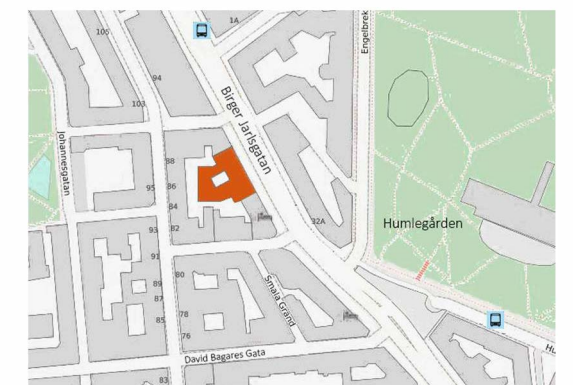

Birger Jarlsgatan 37

Kv. Italien Större 12

Plan 4, Våning 4 tr

Idéskiss:

- 40 arbetsplatser

- 1 st mötesrum med 8 platser
- 1 st mötesrum med 6 platser
- 1st videomötesrum med 2 platser
- 1st teampod

- Total Yta (Plan 4+5) = ca 574m²

- 14,35 m² / arbetsplats

Situationsplan

Sign NK/RC

Skala 1:150
(PapperA3)

Arbetsplats:
Skrivbord 1400 x 800mm
Hurts 350 x 800mm

2022-10-17

NOVIER