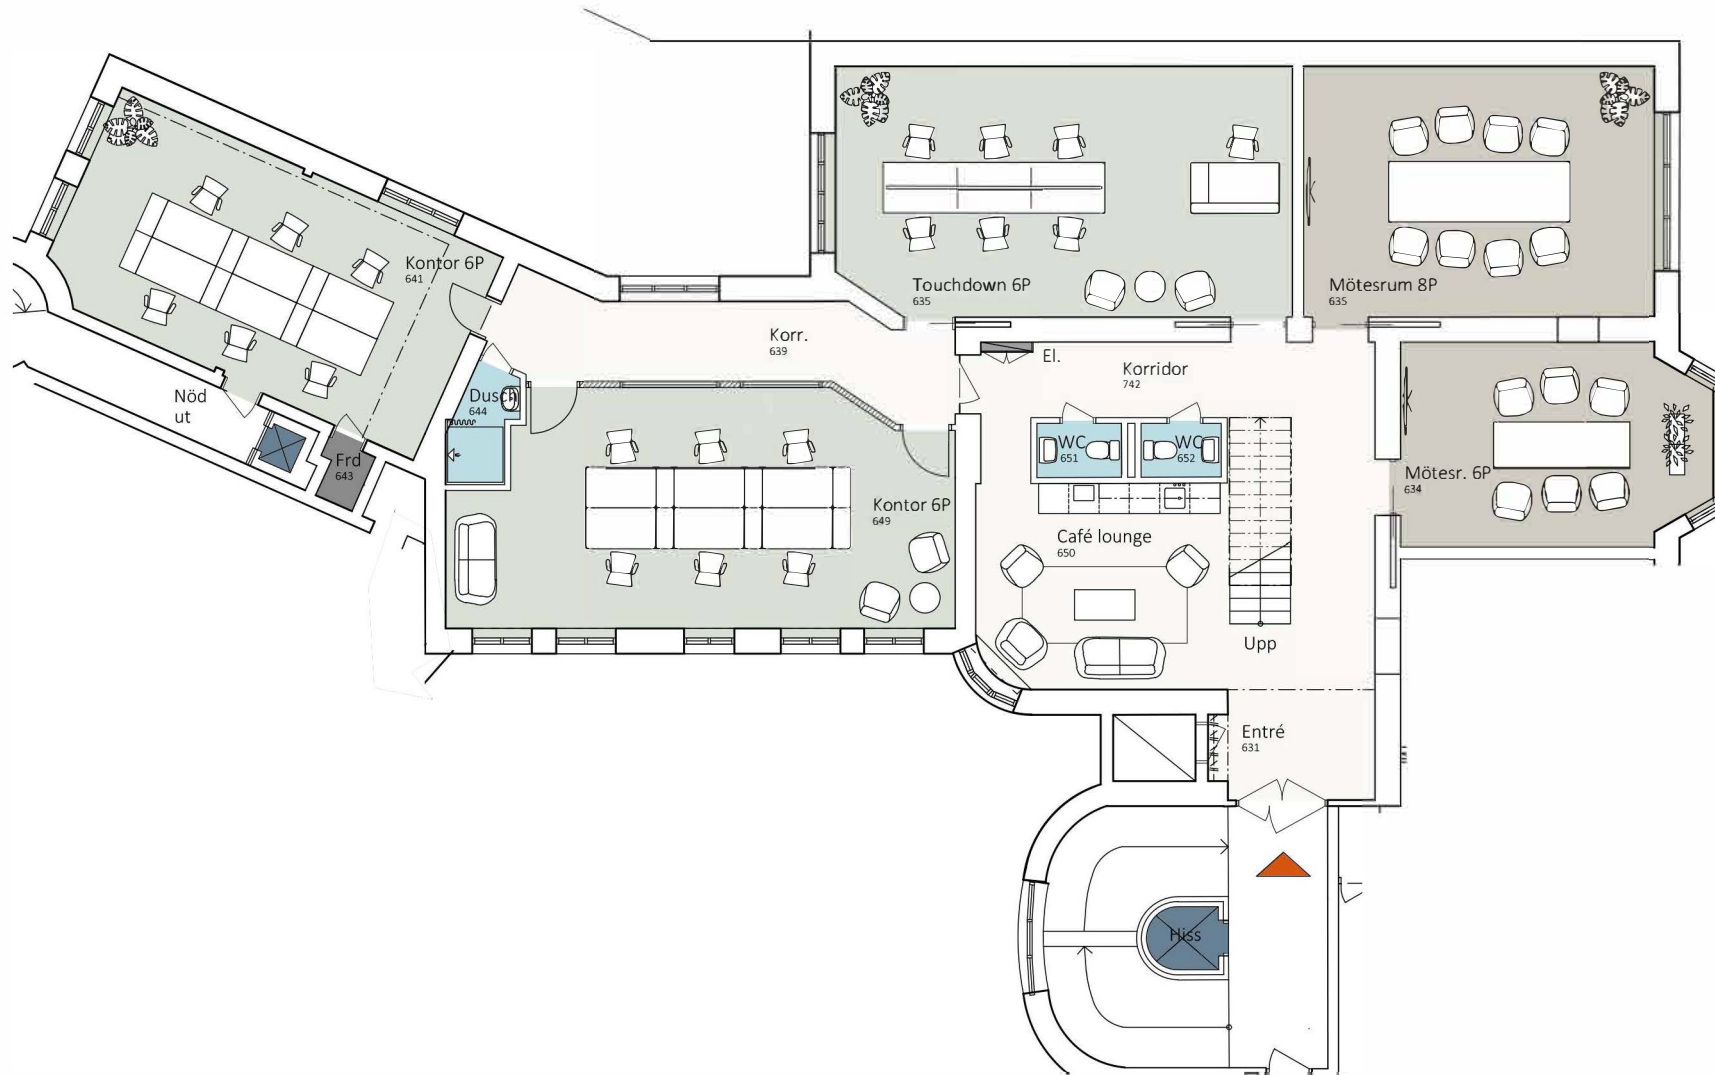

Birger Jarlsgatan 37

Kv. Italien Större 12

Plan 4, Våning 4 tr

Idéskiss:

- 40 arbetsplatser

- 1 st mötesrum med 8 platser
- 1 st mötesrum med 6 platser
- 1st videomötesrum med 2 platser
- 1st teampod

- Total Yta (Plan 4+5) = ca 574m²

- 14,35 m² / arbetsplats

Situationsplan

Sign NK/RC

Lokalen i huset

Sektion

Skala 1:150
(PapperA3)

Arbetsplats:
Skrivbord 1400 x 800mm
Hurts 350 x 800mm

2022-10-17

 NOVIER

Birger Jarlsgatan 37

Kv. Italien Större 12

Plan 5, Våning 5 tr

Idéskiss:

- 40 arbetsplatser

- 1 st mötesrum med 8 platser
- 1 st mötesrum med 6 platser
- 1st videomötesrum med 2 platser
- 1st teampod

- Total Yta (Plan 4 + 5) --ca 574m²
- 14,35 m² / arbetsplats

Situationsplan

Sign NK/RC

Lokalen i huset

Sektion

Skala 1:150
(Papper A3)

Arbetsplats:
Skrivbord 1400 x 800mm
Hurts 350 x 800mm

2022-10-17