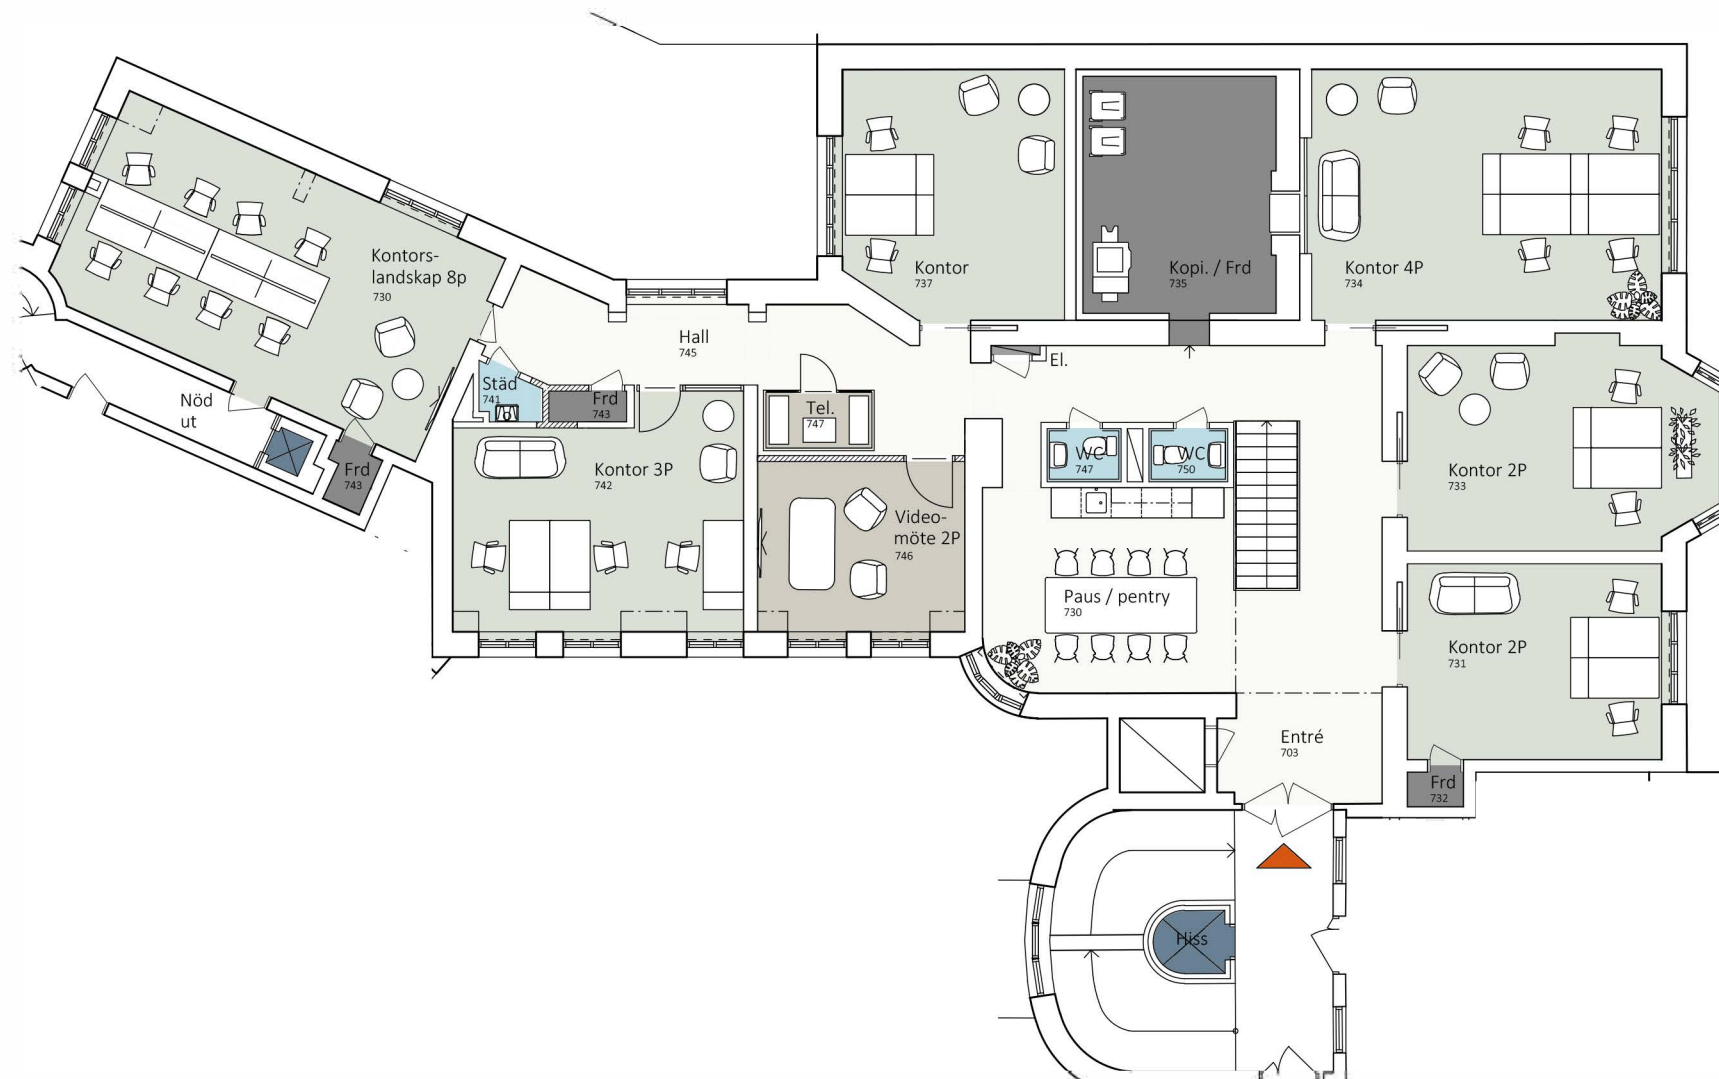

Birger Jarlsgatan 37

Kv. Italien Större 12

Plan 4, Våning 4 tr

Idéskiss:

- 40 arbetsplatser

- 1 st mötesrum med 8 platser
- 1 st mötesrum med 6 platser
- 1st videomötesrum med 2 platser
- 1st teampod

- Total Yta (Plan 4+5) = ca 574m²

- 14,35 m² / arbetsplats

Situationsplan

Sign NK/RC

Lokalen i huset

Sektion

Skala 1:150
(PapperA3)

Arbetsplats:
Skrivbord 1400 x 800mm
Hurts 350 x 800mm

2022-10-17

 NOVIER

Birger Jarlsgatan 37

Kv. Italien Större 12

Plan 5, Våning 5 tr

Idéskiss:

- 40 arbetsplatser

- 1 st mötesrum med 8 platser
- 1 st mötesrum med 6 platser
- 1st videomötesrum med 2 platser
- 1st teampod

- Total Yta (Plan 4 + 5) --ca 574m²
- 14,35 m² / arbetsplats

Situationsplan

Sign NK/RC

Lokalen i huset

Sektion

Skala 1:150
(Papper A3)

Arbetsplats:
Skrivbord 1400 x 800mm
Hurts 350 x 800mm

2022-10-17