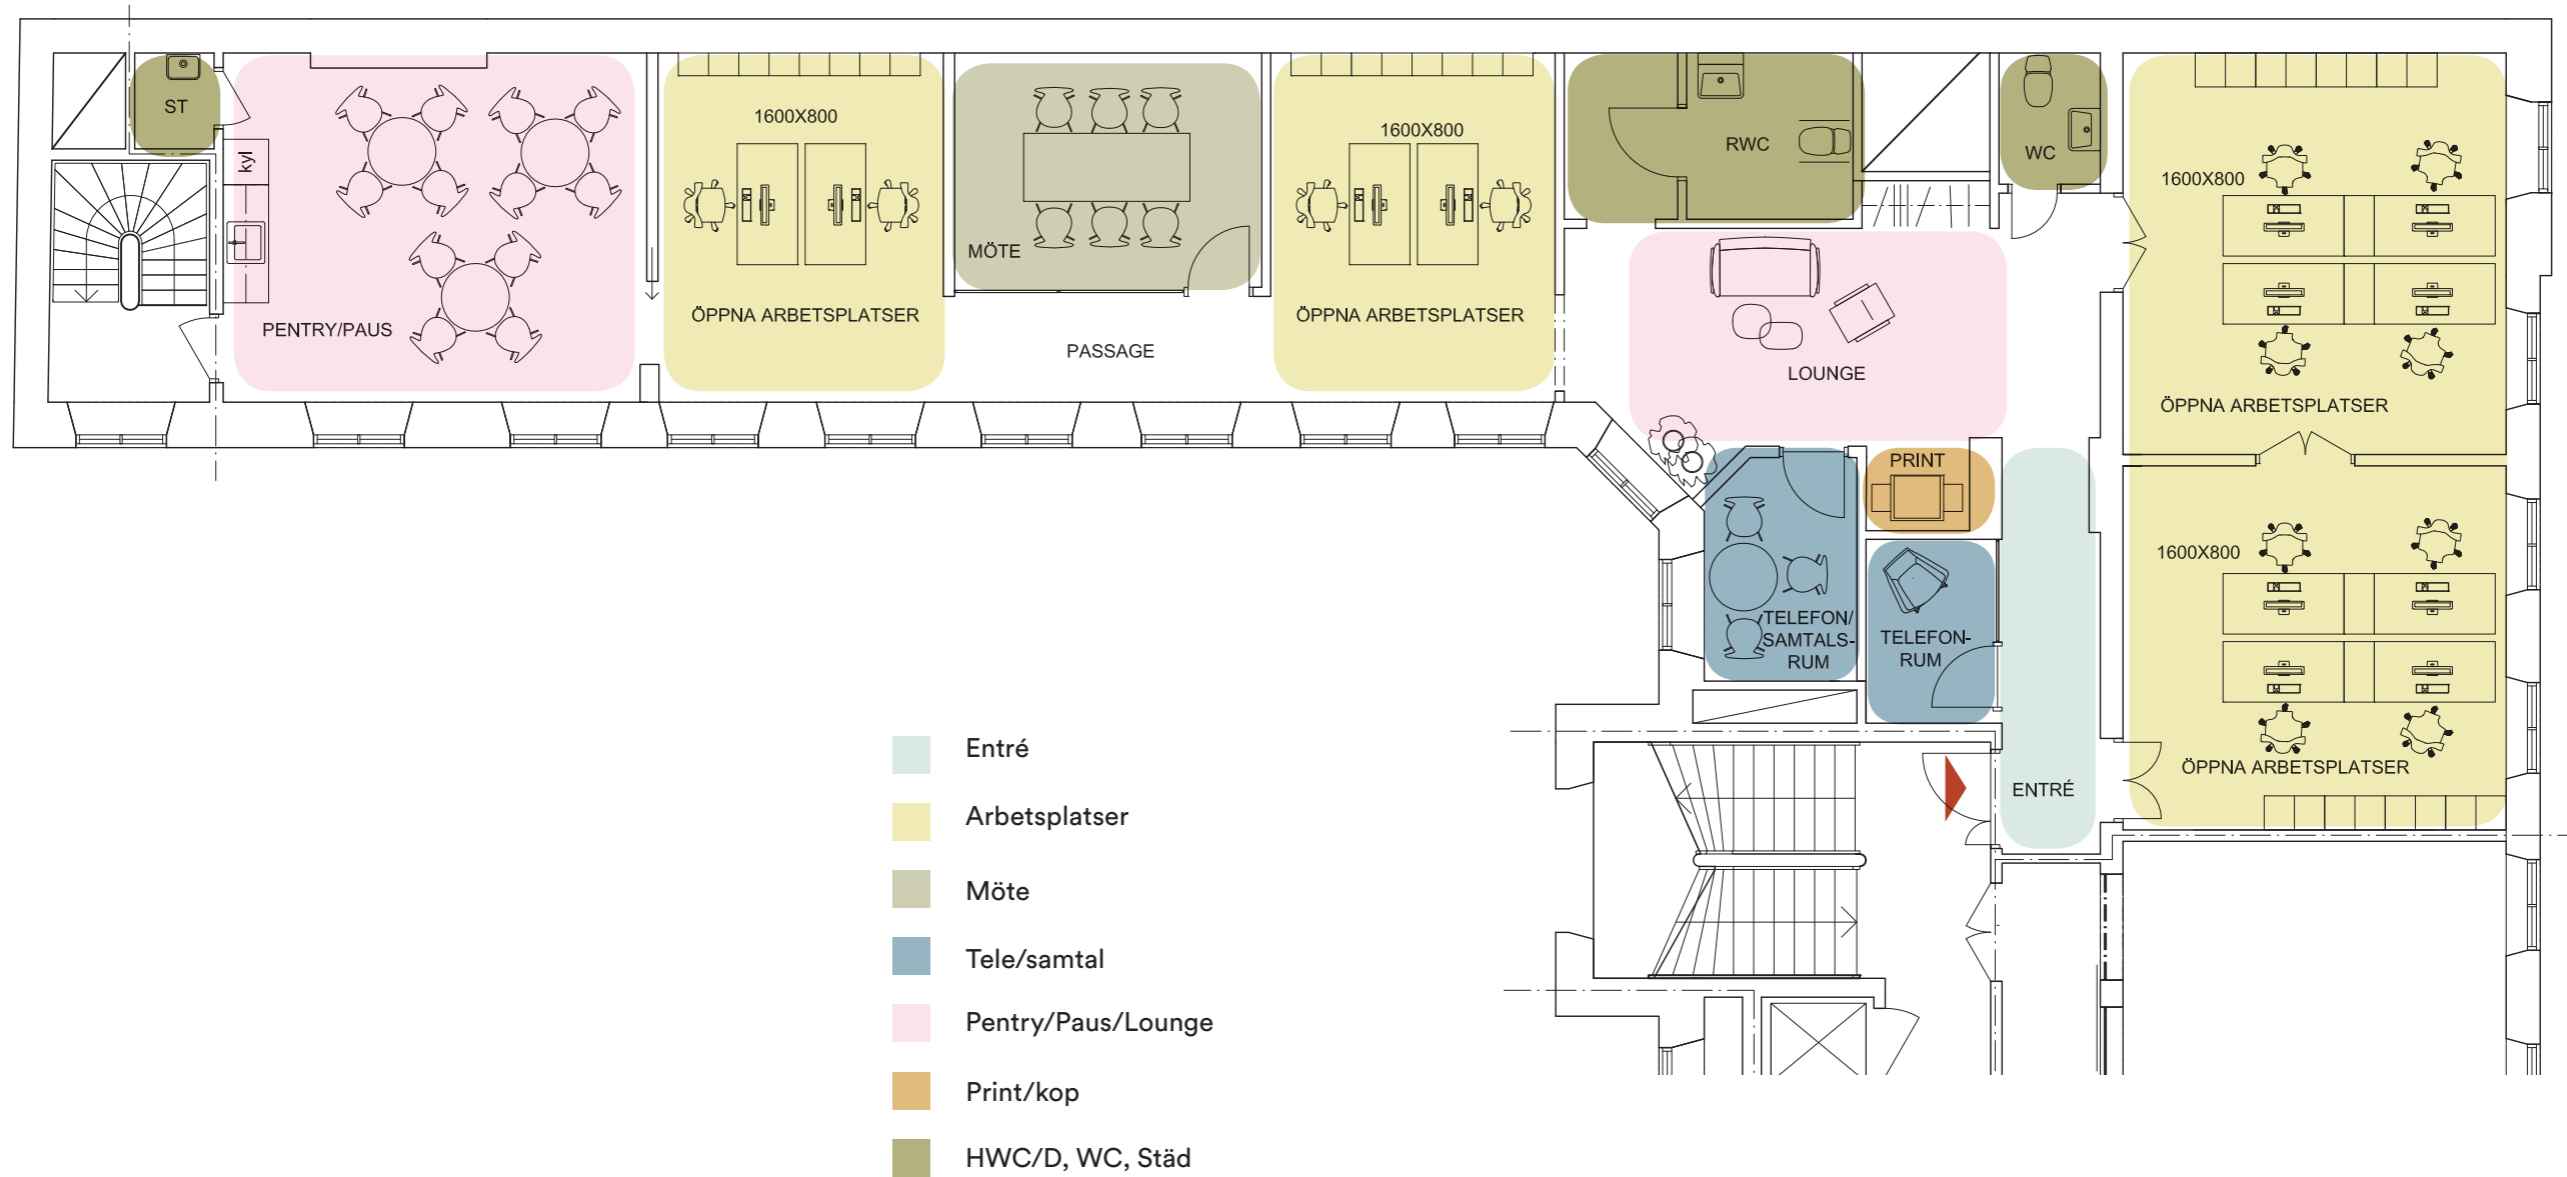

Plan 2

FAKTA ENTRÉPLAN

193 kvm

FÖRSLAGET

12 öppna arbetsplatser

Möte 6p

2 Tele/samtal

Pentry/paus/Lounge

Print

1 Rwc + 1 Wc

Städ

NEWSEC

FOJAB

Kv Svanen, Malmö - Skiss Entréplan

OBSERVERA! RITNINGARNA SOM LIGGER TILL UNDERLAG FÖR SKISSEN ÄR UPPRÄTTADE MED INSKANNADE HANDRITADE RITNINGAR SOM UNDERLAG. DET ÄR AV STÖRSTA VIKT ATT VERKLIGA KRITISKA FÖRHÅLLANDEN OCH MÅTT KONTROLLERAS PÅ PLATS.