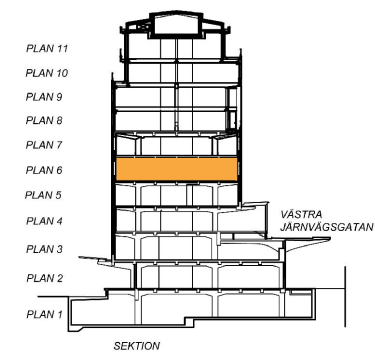

PLAN 8

626 KVM

afa
FASTIGHETER

**KV. BLEKHOLMEN 5
KLARABERGSHUSET
VÄSTRA JÄRNVÄGSGATAN 7
PLAN 6
SKALA 1:400 (A3)**