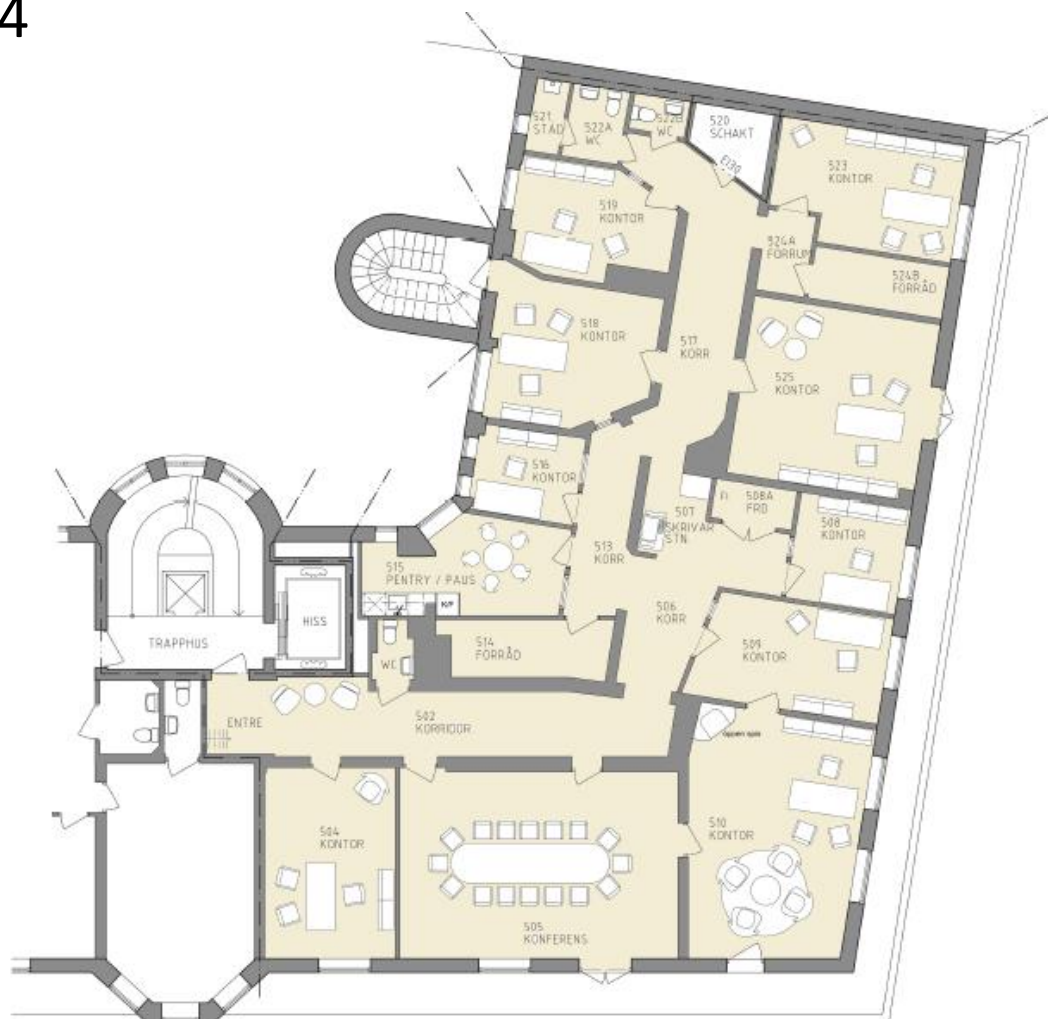

Skeppsbron 3, Malmö

Kv. Ran 4

VOLITO
FASTIGHETER

Plan 5, ca 305 kvm