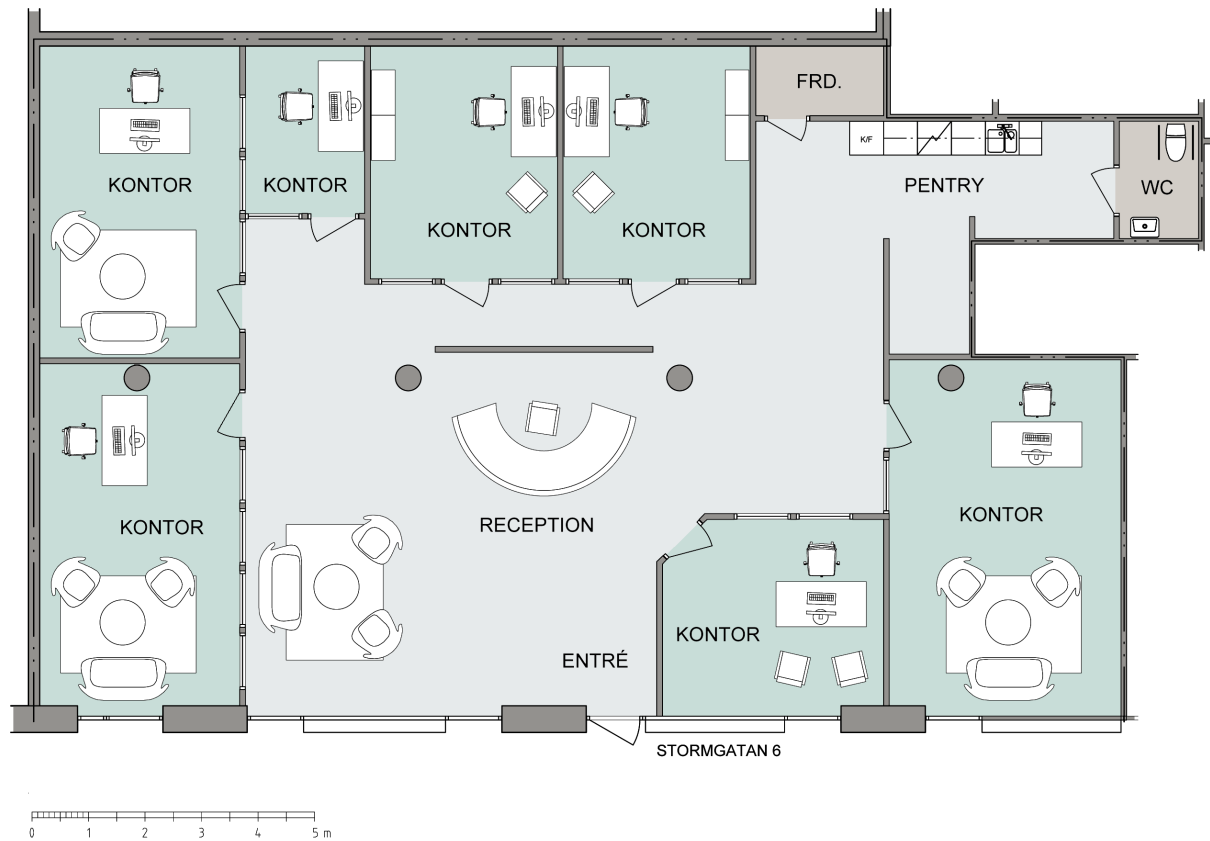

Stormgatan 6, Malmö

Kv. Ran 9

Entréplan, ca 216 kvm