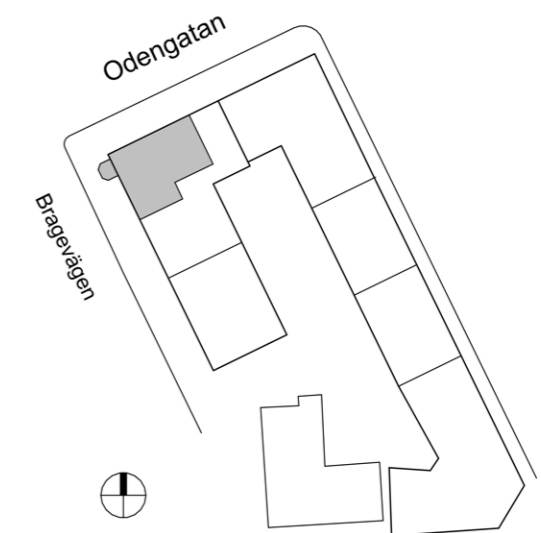

TOTAL LOA 167m²

8 Arbetsplatser - skrivbordsstorlek 1400 x 800
 1 Mötesrum
 2 Telefon-/ Samtalsrum

Ritningen baseras på äldre dwg-underlag. Vissa mått kan skilja sig mot verkligheten.

PLAN -1 KÄLLARPLAN - Dependent 1

SKALA 1:100 (A3)