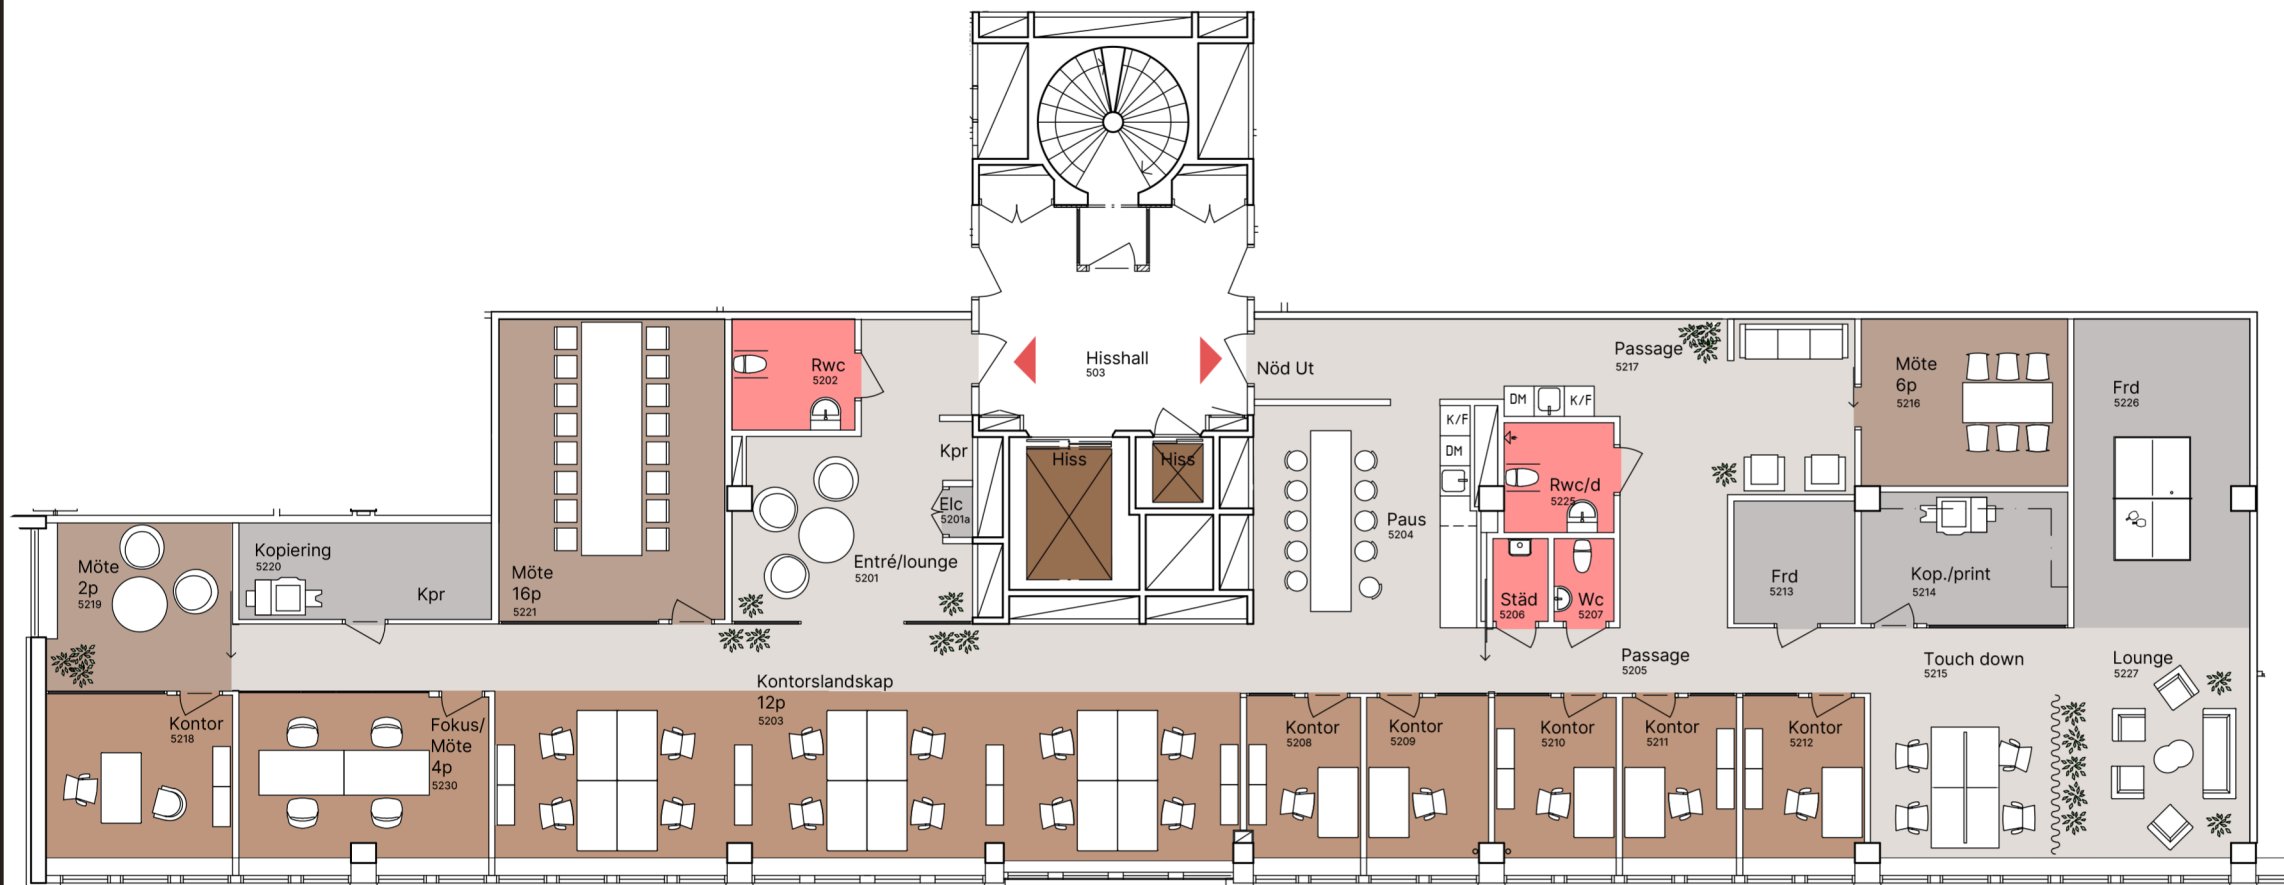

Rosenlundsgatan 52

Kv Siktet 5
Våning 2 tr.

Idéskiss

- 26 arbetsplatser
- 1 st mötesrum för 16 personer (forcering)
- 1 st mötesrum för 6 personer (forcering)
- 1 st mötesrum för 2 personer

- Area ca 413 m²
- 15,9 m² / arbetsplats

Situationsplan

NK/JI

Lokalens läge i huset

Fasad

Skala 1:150
(papper A3)

2023-02-10