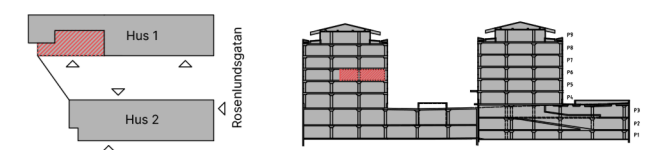

Rosenlundsgatan 52

Kv Siktet 5
Våning 2 tr.

Idéskiss

- 26 arbetsplatser
- 1 st mötesrum för 16 personer (forcering)
- 1 st mötesrum för 6 personer (forcering)
- 1 st mötesrum för 2 personer

- Area ca 413 m²
- 15,9 m² / arbetsplats

Situationsplan

NK/JI

Lokalens läge i huset

Fasad

Skala 1:150
(papper A3)

2023-02-10