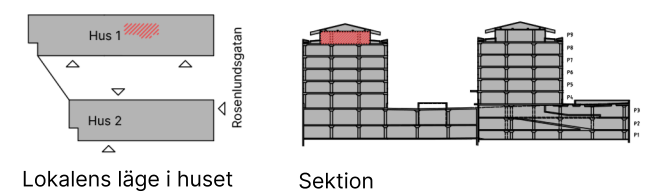

Rosenlundsgatan 52  
Kv Siktet 5  
Våning 5 tr.

Idéskiss  
- 11 arbetsplatser  
- 1 st mötesrum för 6 personer (forcering)

- Area ca 120 m<sup>2</sup>  
- 10,9 m<sup>2</sup> / arbetsplats

Situationsplan

NK/JI

Lokalens läge i huset

Sektion

Skala 1:100  
(papper A3)

 Arbetsplats:  
Skrivbord 1400 x 800 mm

 Del av touch-down plats:  
Skrivbord 1200 x 750 mm

2023-02-13