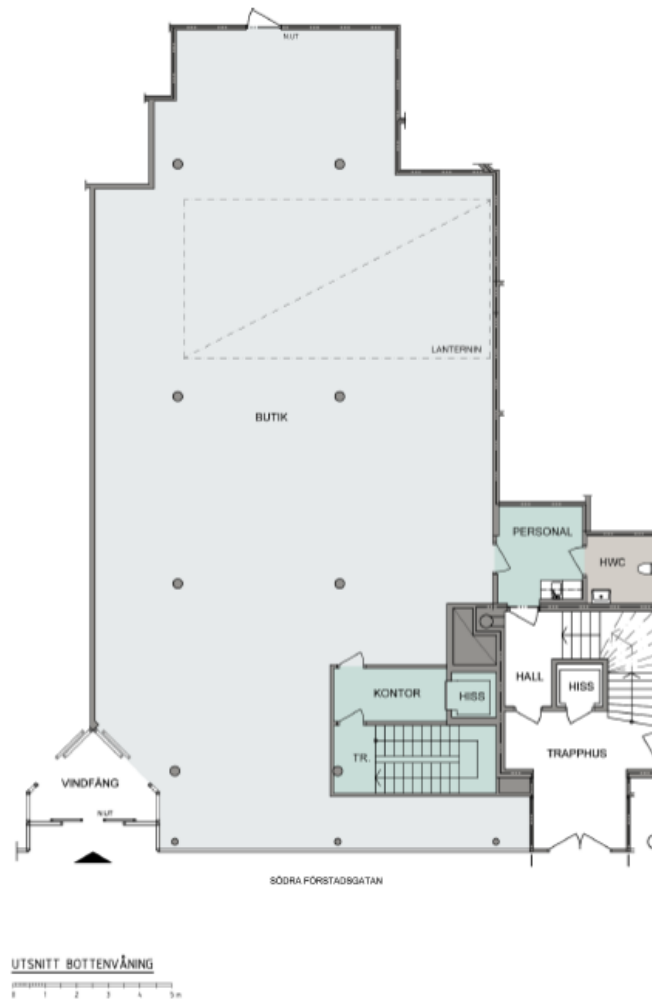

# Södra Förstadsgatan 26, Malmö

## Kv. Visenten 20

**VOLITO**  
FASTIGHETER

Entréplan, ca 310 kvm