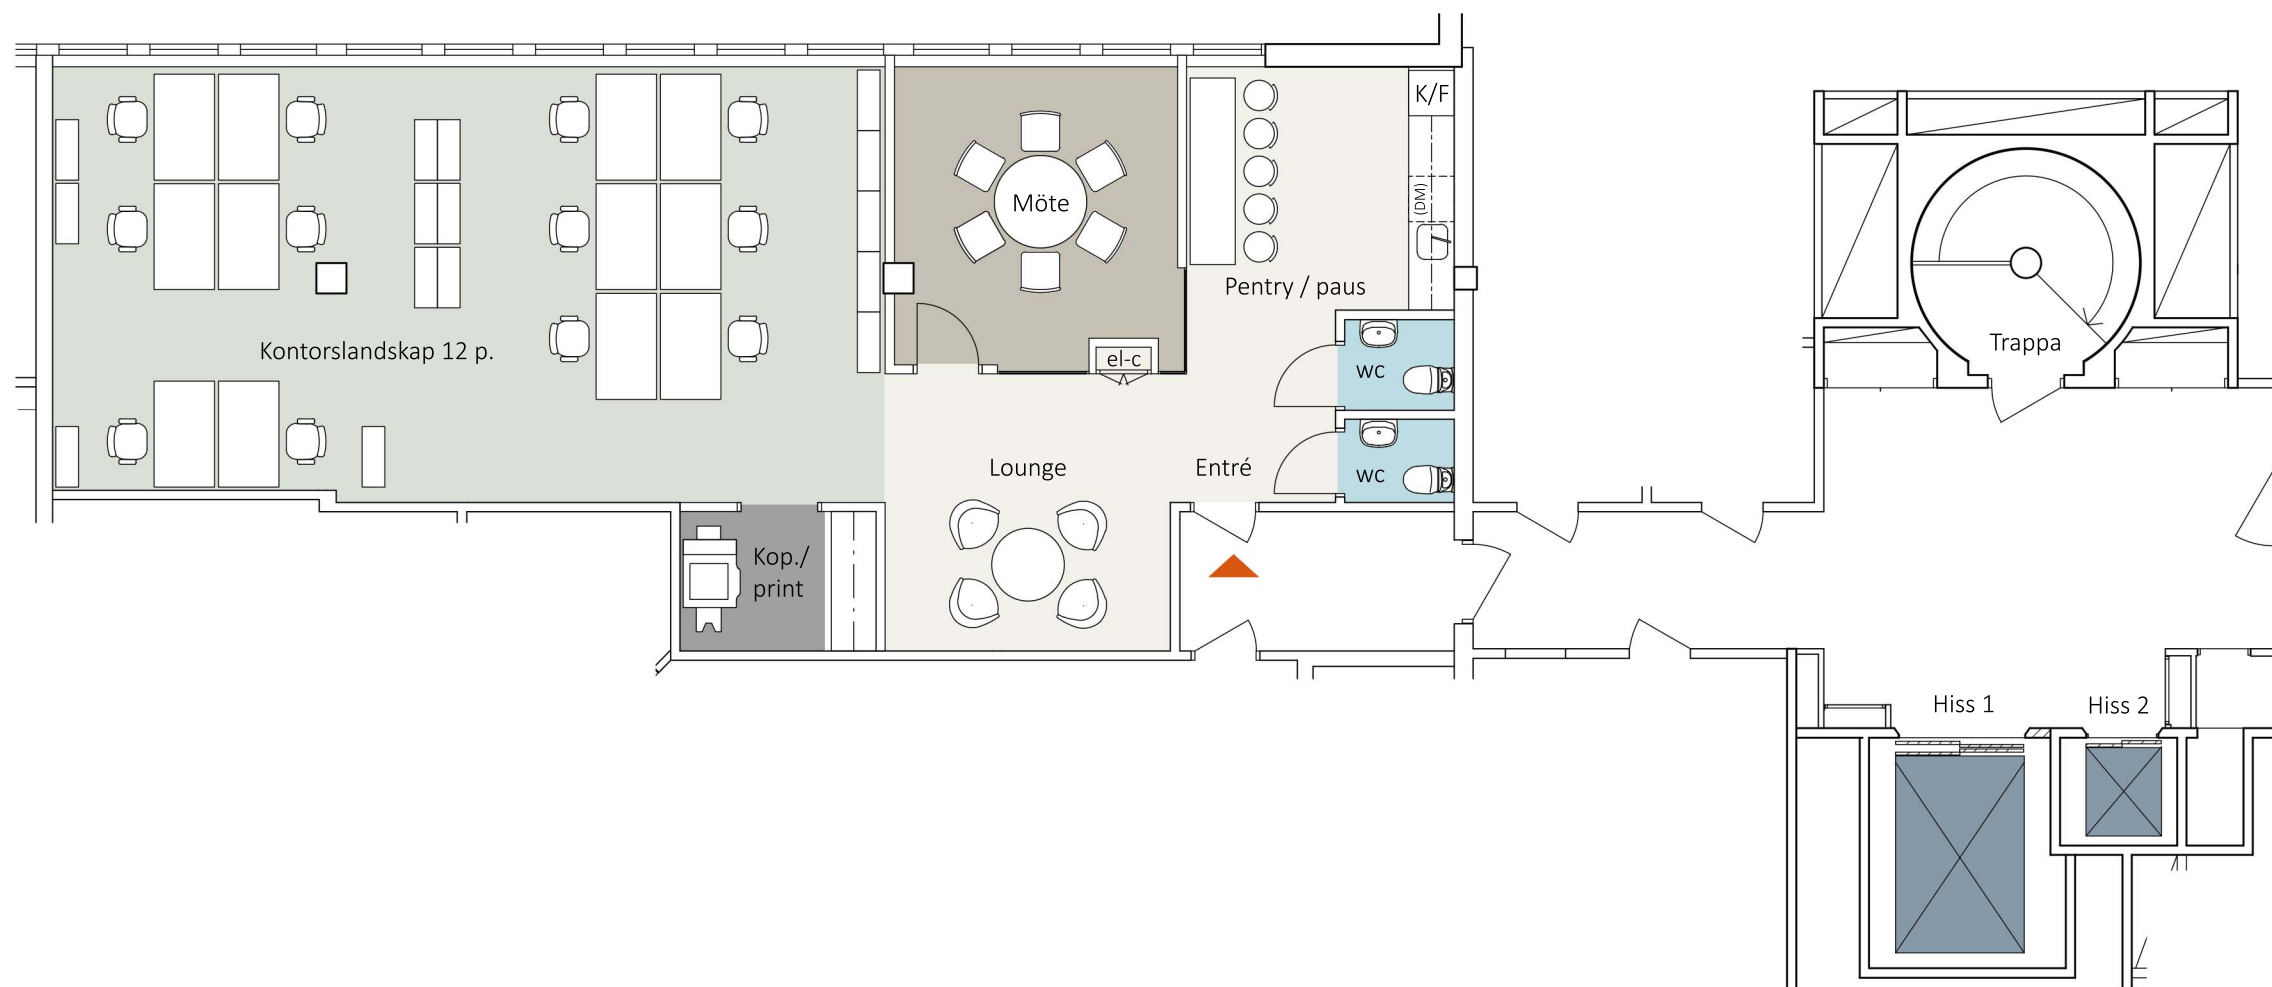

Rosenlundsgatan 50

Siktet 5

Plan 8, våning 5 tr.

Idéskiss:

- 12 arbetsplatser
- 1 st konferensrum med 6 platser

- Yta ca 120 m²

- 10,0 m² per arbetsplats

Situationsplan

Läge i huset

Sektion

Skala 1:100
(Papper A3)

Arbetsplats:
Skrivbord 1400 x 800 mm
Bokhylla 800 x 350 mm

2017-01-30