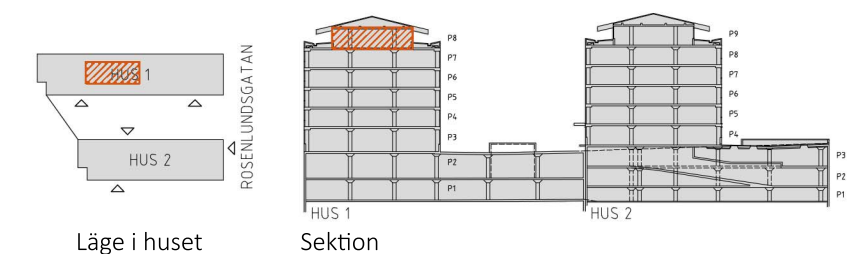

Rosenlundsgatan 50

Siktet 5

Plan 8, våning 5 tr.

Idéskiss:

- 12 arbetsplatser
- 1 st konferensrum med 6 platser

- Yta ca 120 m²

- 10,0 m² per arbetsplats

Situationsplan

Läge i huset

Sektion

Skala 1:100
(Papper A3)

Arbetsplats:
Skrivbord 1400 x 800 mm
Bokhylla 800 x 350 mm

2017-01-30