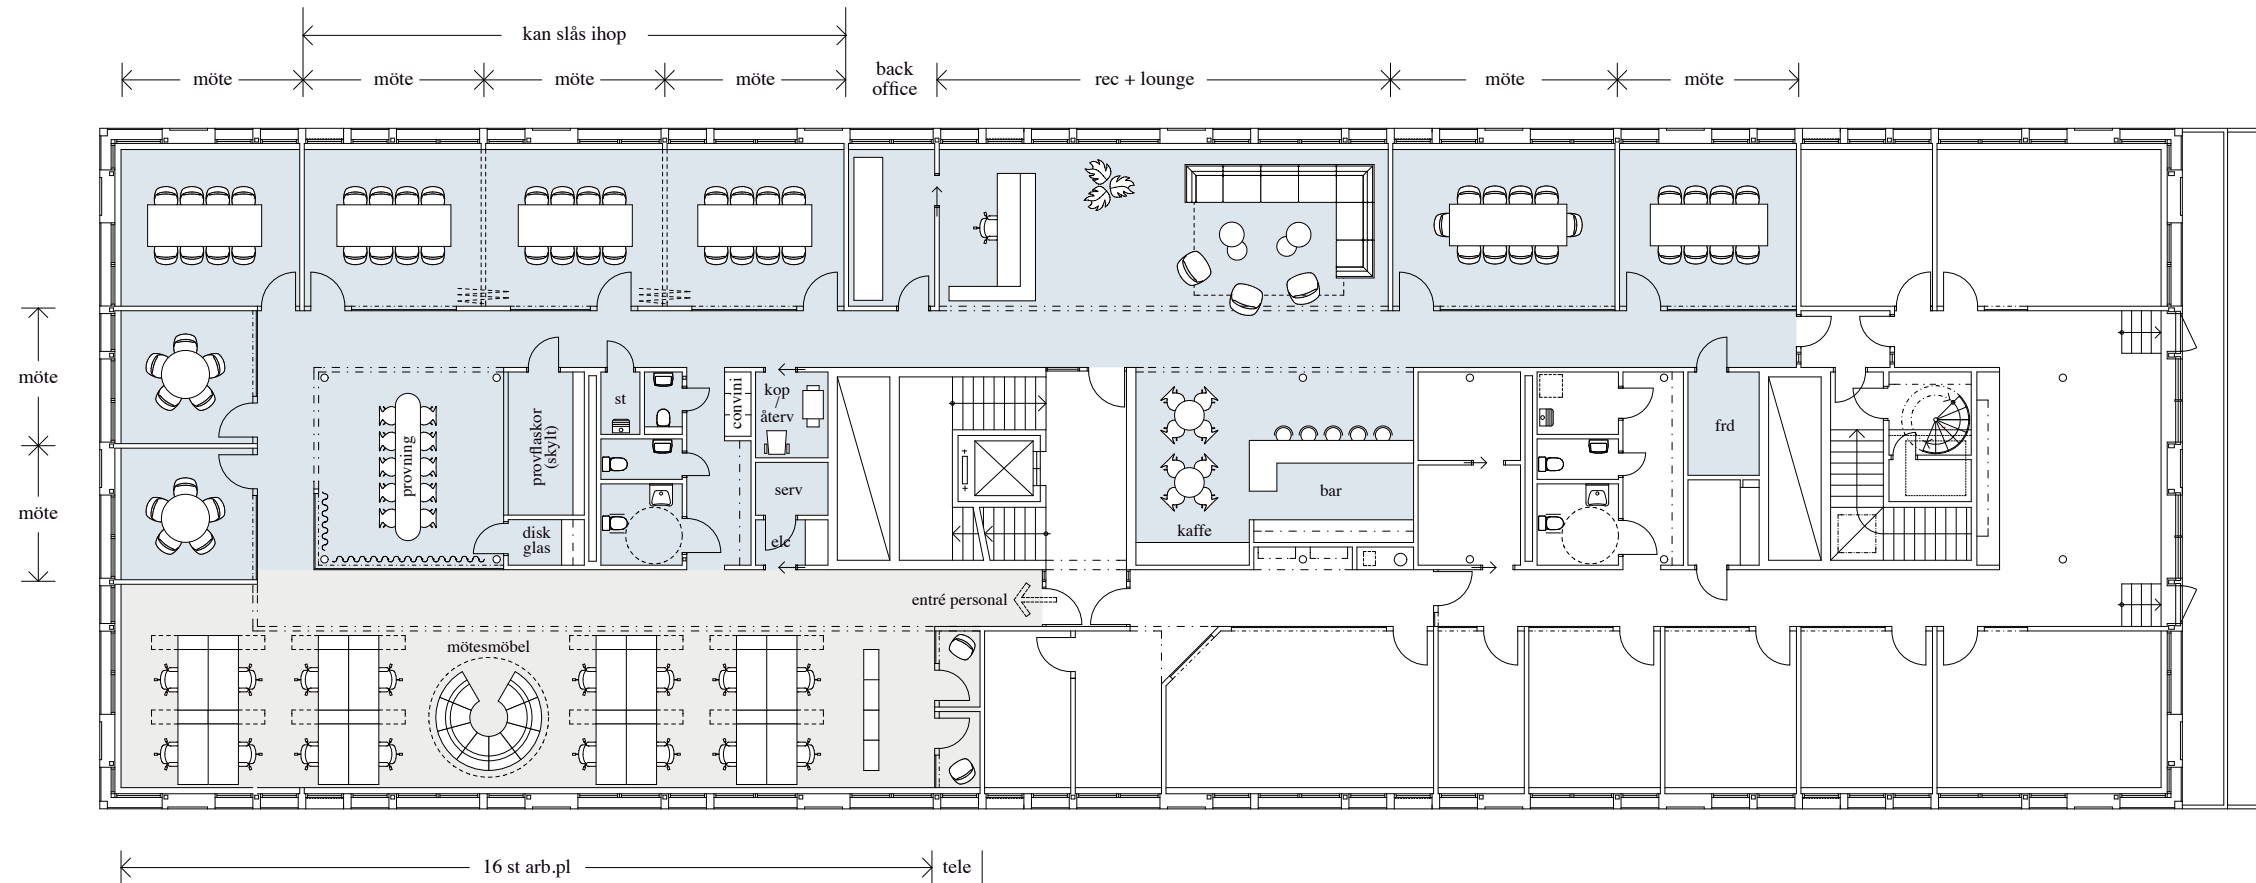

### plan 5tr

- 541 m<sup>2</sup> (404+137)
- 17 st arb.pl (inkl rec)
- 8 st mötesrum
- 2 st telefonrum

- = REPRESENTATION (404 m<sup>2</sup>)
- = KONTOR (849 m<sup>2</sup>)
- = RELAX/LUNCH (130 m<sup>2</sup>)

### plan 4tr

- 842 m<sup>2</sup> (712+130)
- 77 st arb.pl
- 4 st mötesrum
- 3 st telefonrum