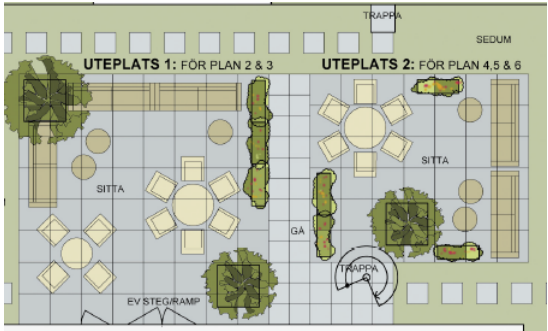

Södra Förstadsgatan 26, Malmö Kv. Visenten 20

VOLITO
FASTIGHETER

Inspirationsritning, ca 500 kvm