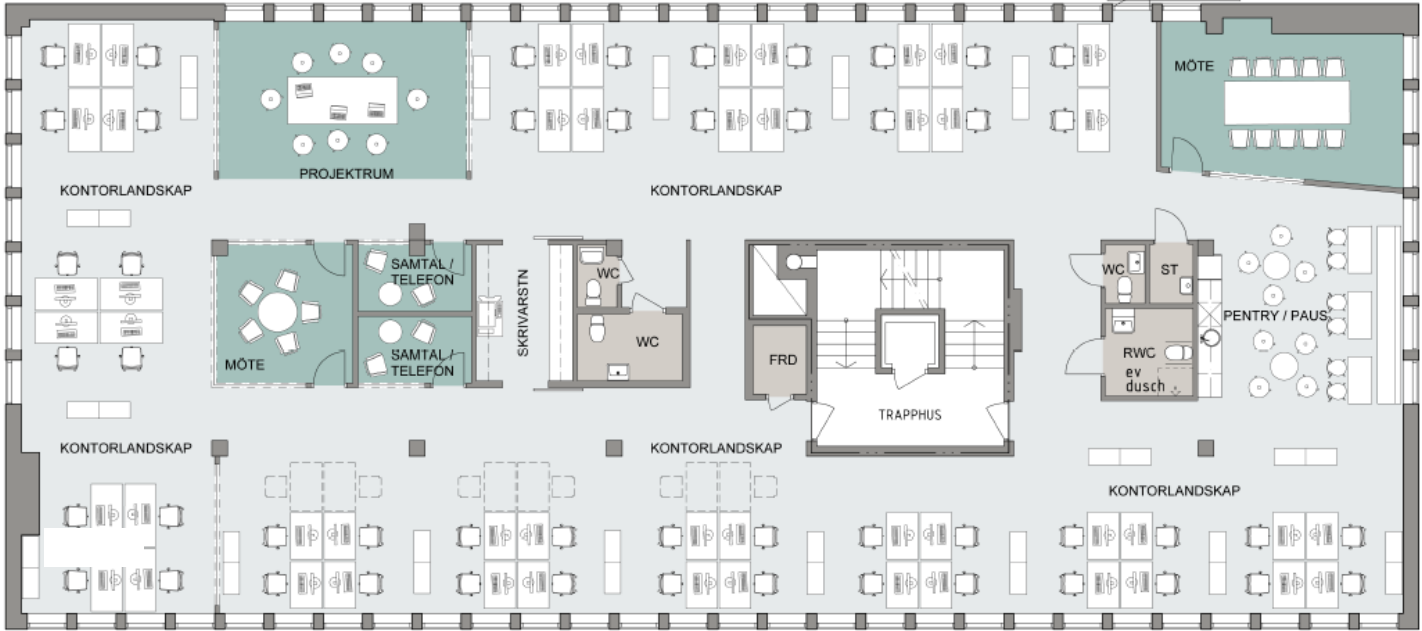

Södra Förstadsgatan 26, Malmö Kv. Visenten 20

VOLITO
FASTIGHETER

Inspirationsritning, ca 500 kvm