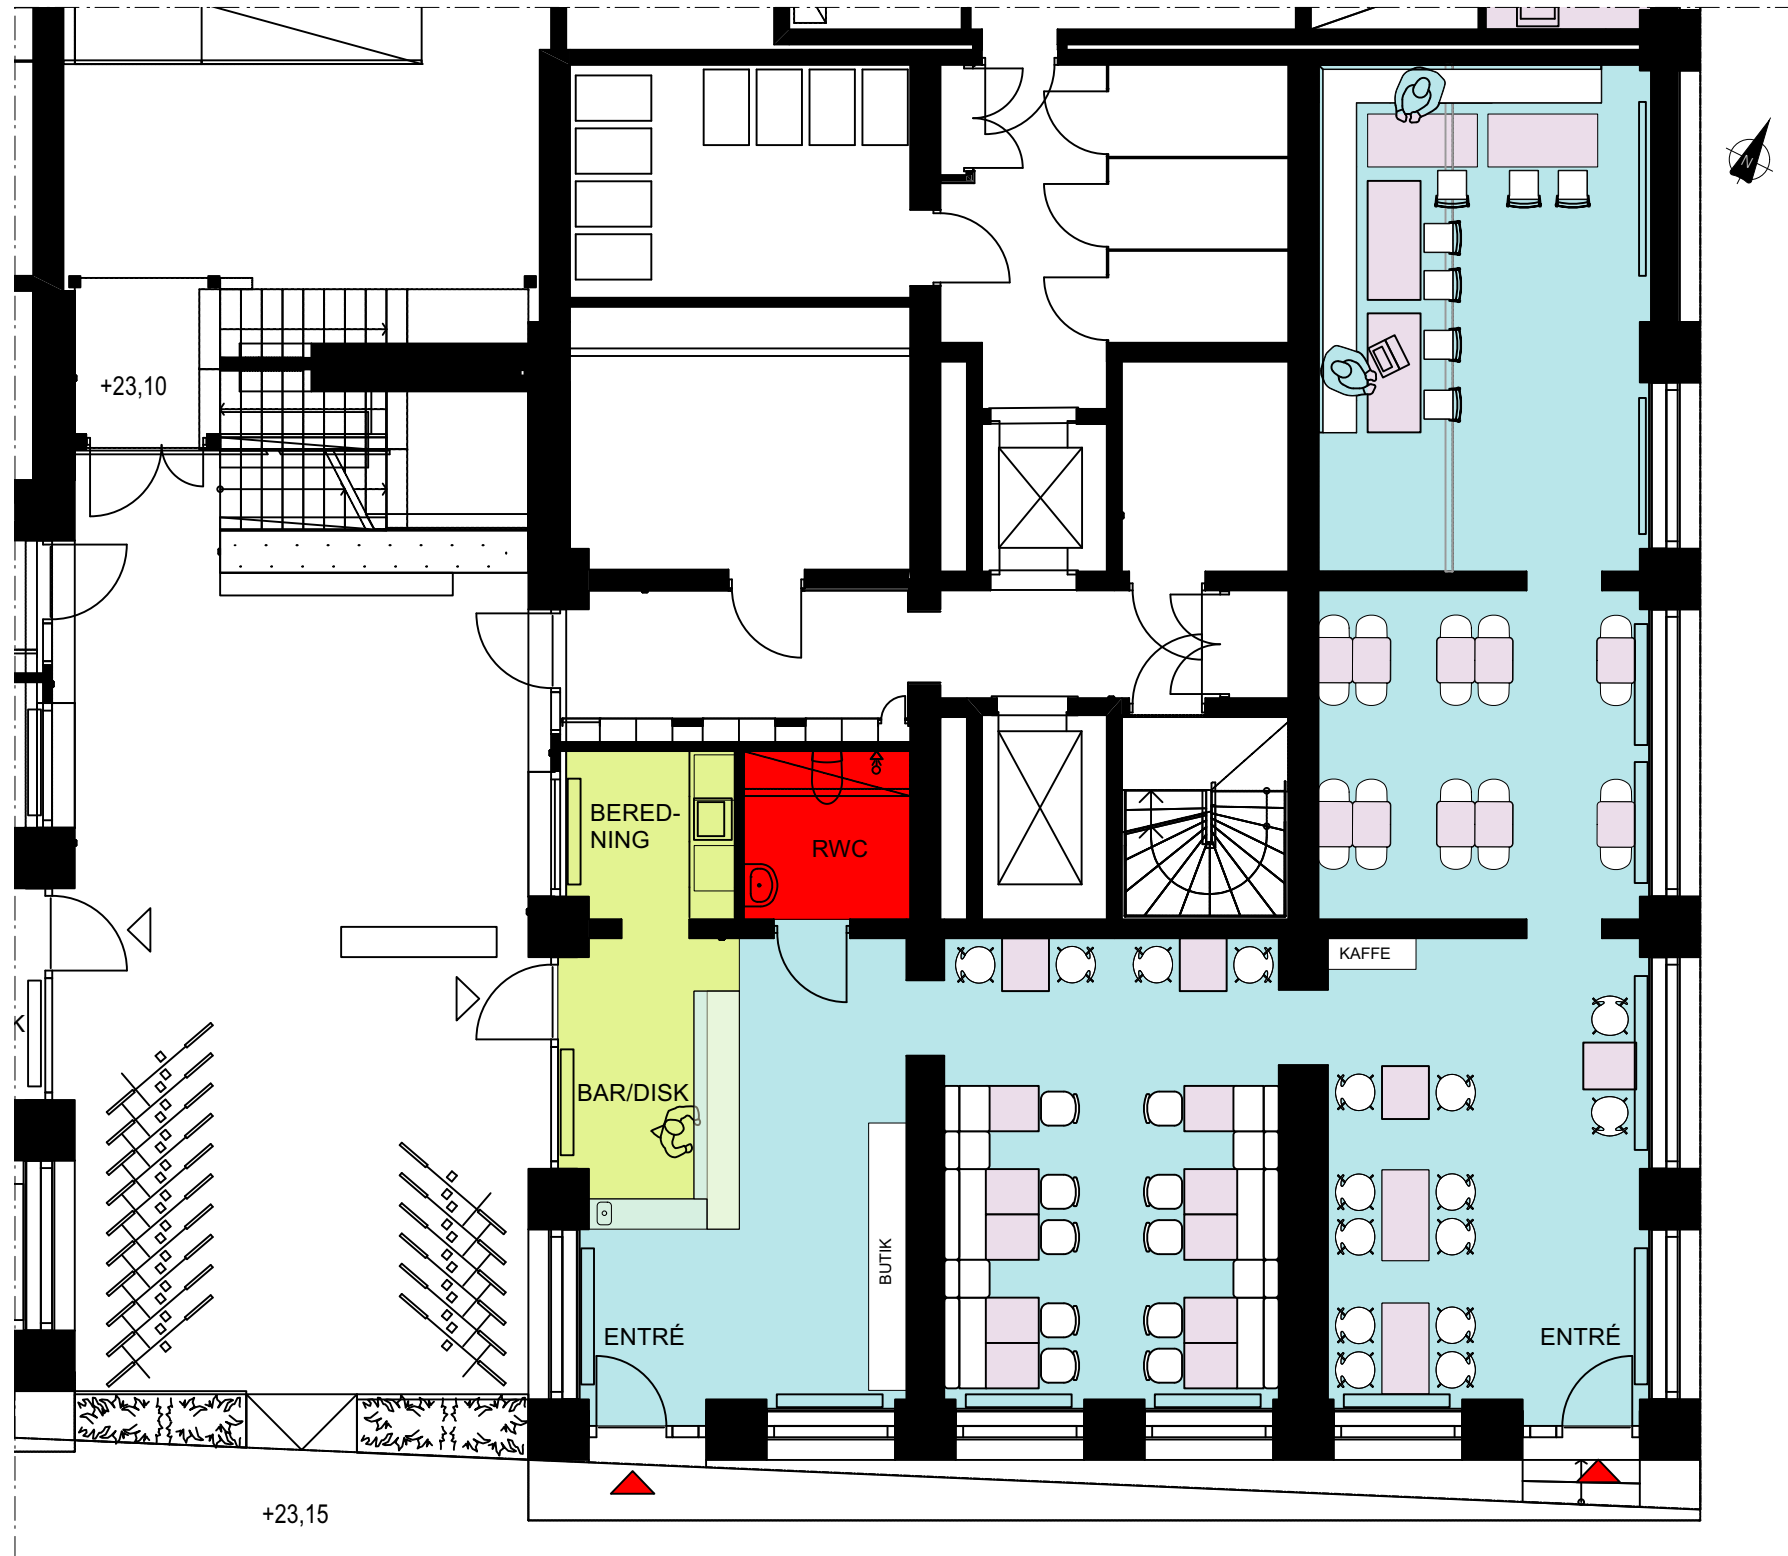

RITNING OCH MÅTT BASERAS PÅ ETT ORIGINAL. VISS AVVIKELSE KAN DÄRFÖR FÖREKOMMA.

Skala 1:100 i A3 -Format

CAFÉ, CA 147 KVM

2023-06-21 SR

Folkhem Trä AB

STOCKHOLM, CEDERHuset

HUMBOLD 1

HAGAESPLANADEN 65

ENTRÉPLAN

nordic:pm