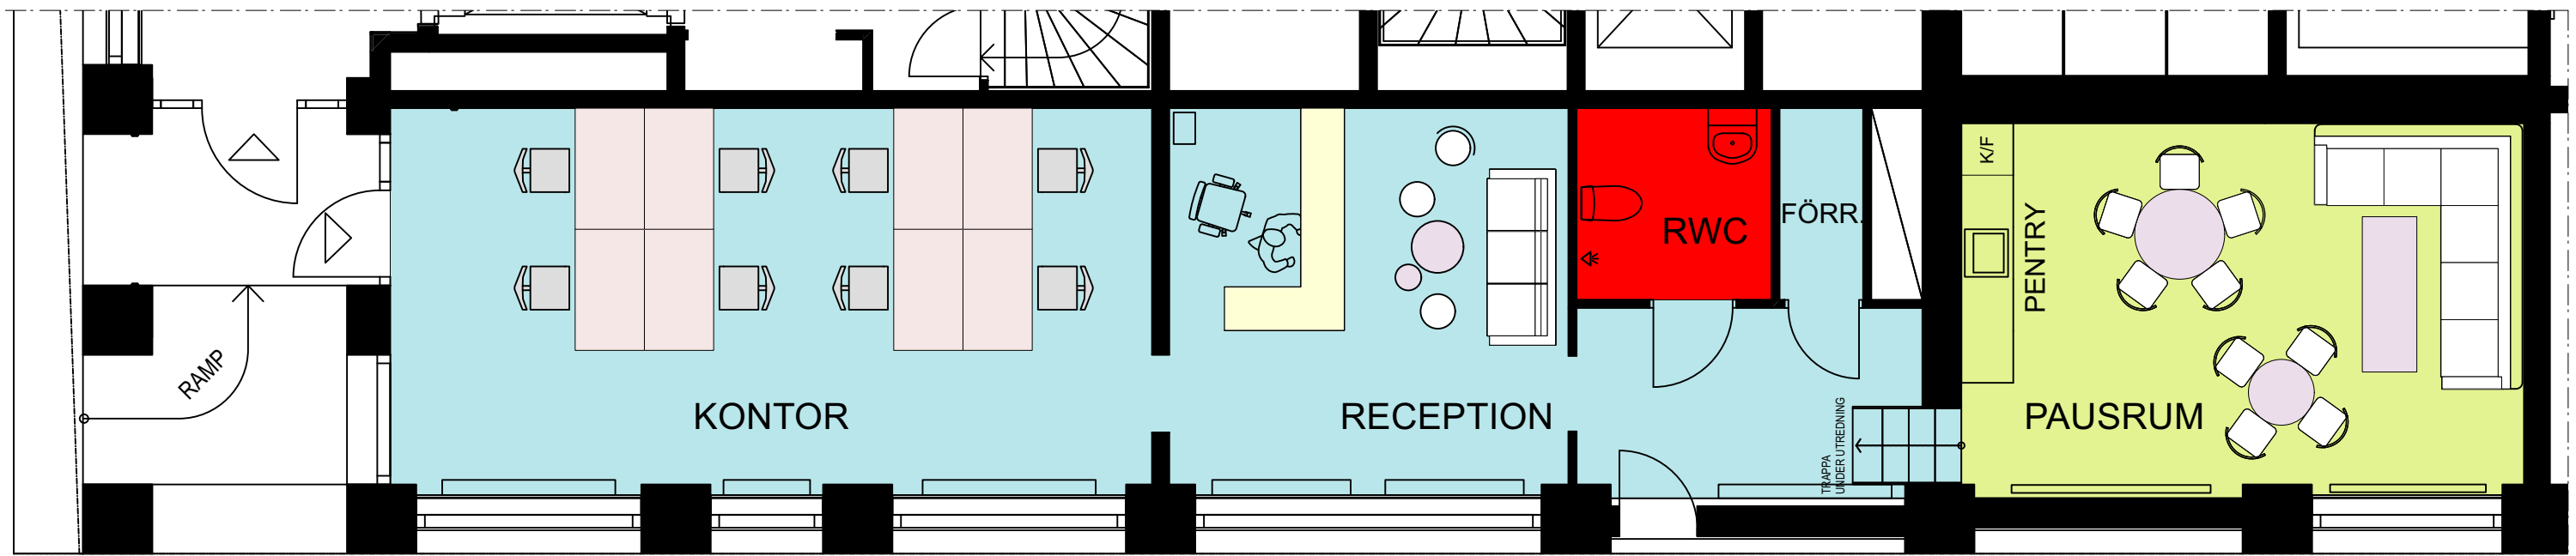

RITNING OCH MÅTT BASERAS PÅ ETT ORIGINAL. VISS AVVIKELSE KAN DÄRFÖR FÖREKOMMA.

Skala 1:175 i A3 -Format

 KONTOR, CA 106 KVM

2023-06-21 SR

**Folkhem Trä AB**

**STOCKHOLM, CEDERHUSET**  
 HUMBOLD 1  
 HAGAESPLANADEN 65  
 ENTRÉPLAN