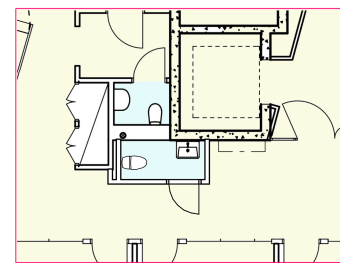

ARBETSPLATSER:
 16 PLATSER I ÖPPET LANDSKAP
 5 TOUCH DOWN
 1 RECEPTION

MÖTESRUM:
 12 pers: 1st
 8 pers: 1st
 6 pers: 2st
 samtal/tyst: 1st

möjlig placering ny wc

OBS!
 Ritningen är baserad på en pdf, vissa felaktigheter kan finnas vid mätning.
 Brand kräver ny brandskyddsdocumentation då en branddörr demonteras.
 Lokalen har luft dimensionerat för max 10 pers.