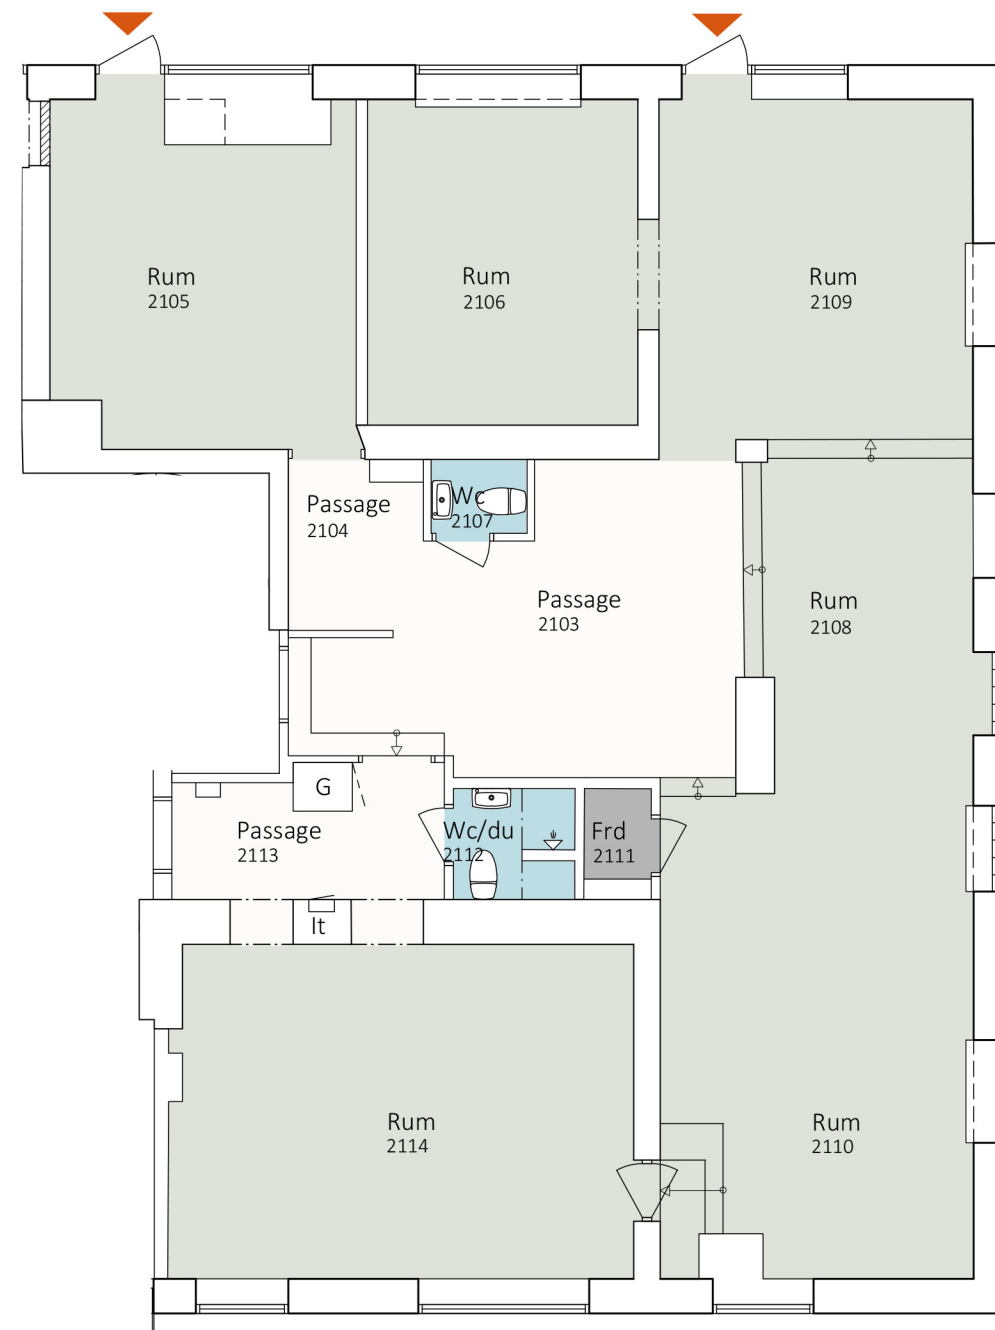

# Tegeluddsvägen 32

Kv. New York 6

Entréväning

Idéskiss

- Yta ca 163 m<sup>2</sup>

Situationsplan

Lokalen i huset

Sektion

Sign JI/SS

Skala 1:100  
(Papper A3)

2022-11-17