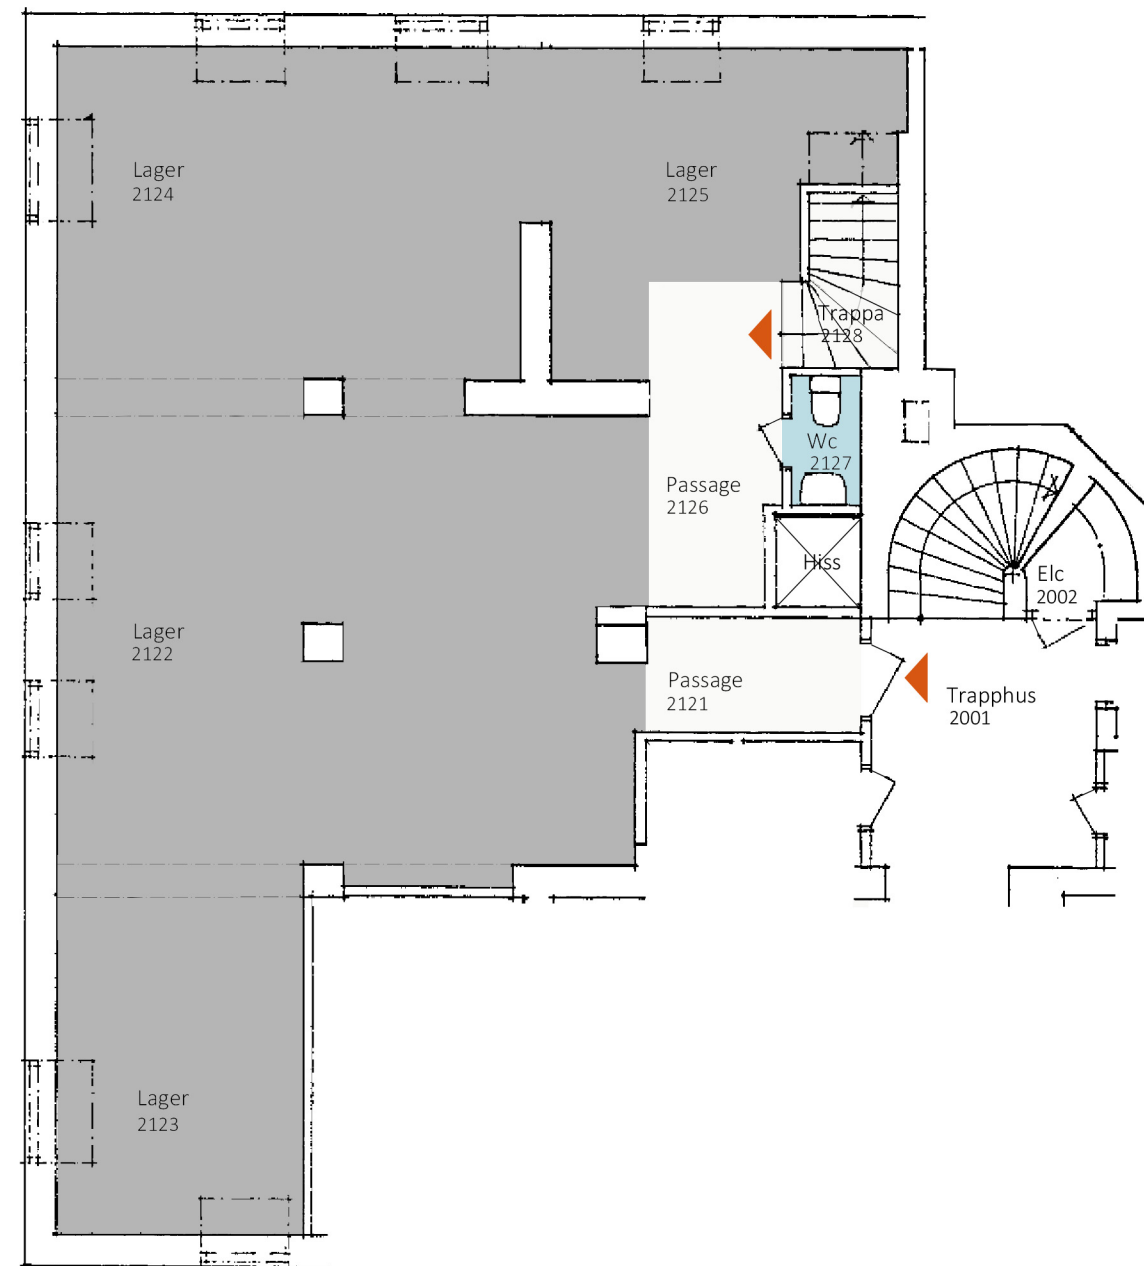

# Tegeluddsvägen 32

Kv. New York 6  
Källarvåning

Idéskiss

- Yta ca 123 m<sup>2</sup>

Situationsplan

Lokalen i huset

Sektion

Sign JI/SS

Skala 1:100  
(Papper A3)

2022-11-17