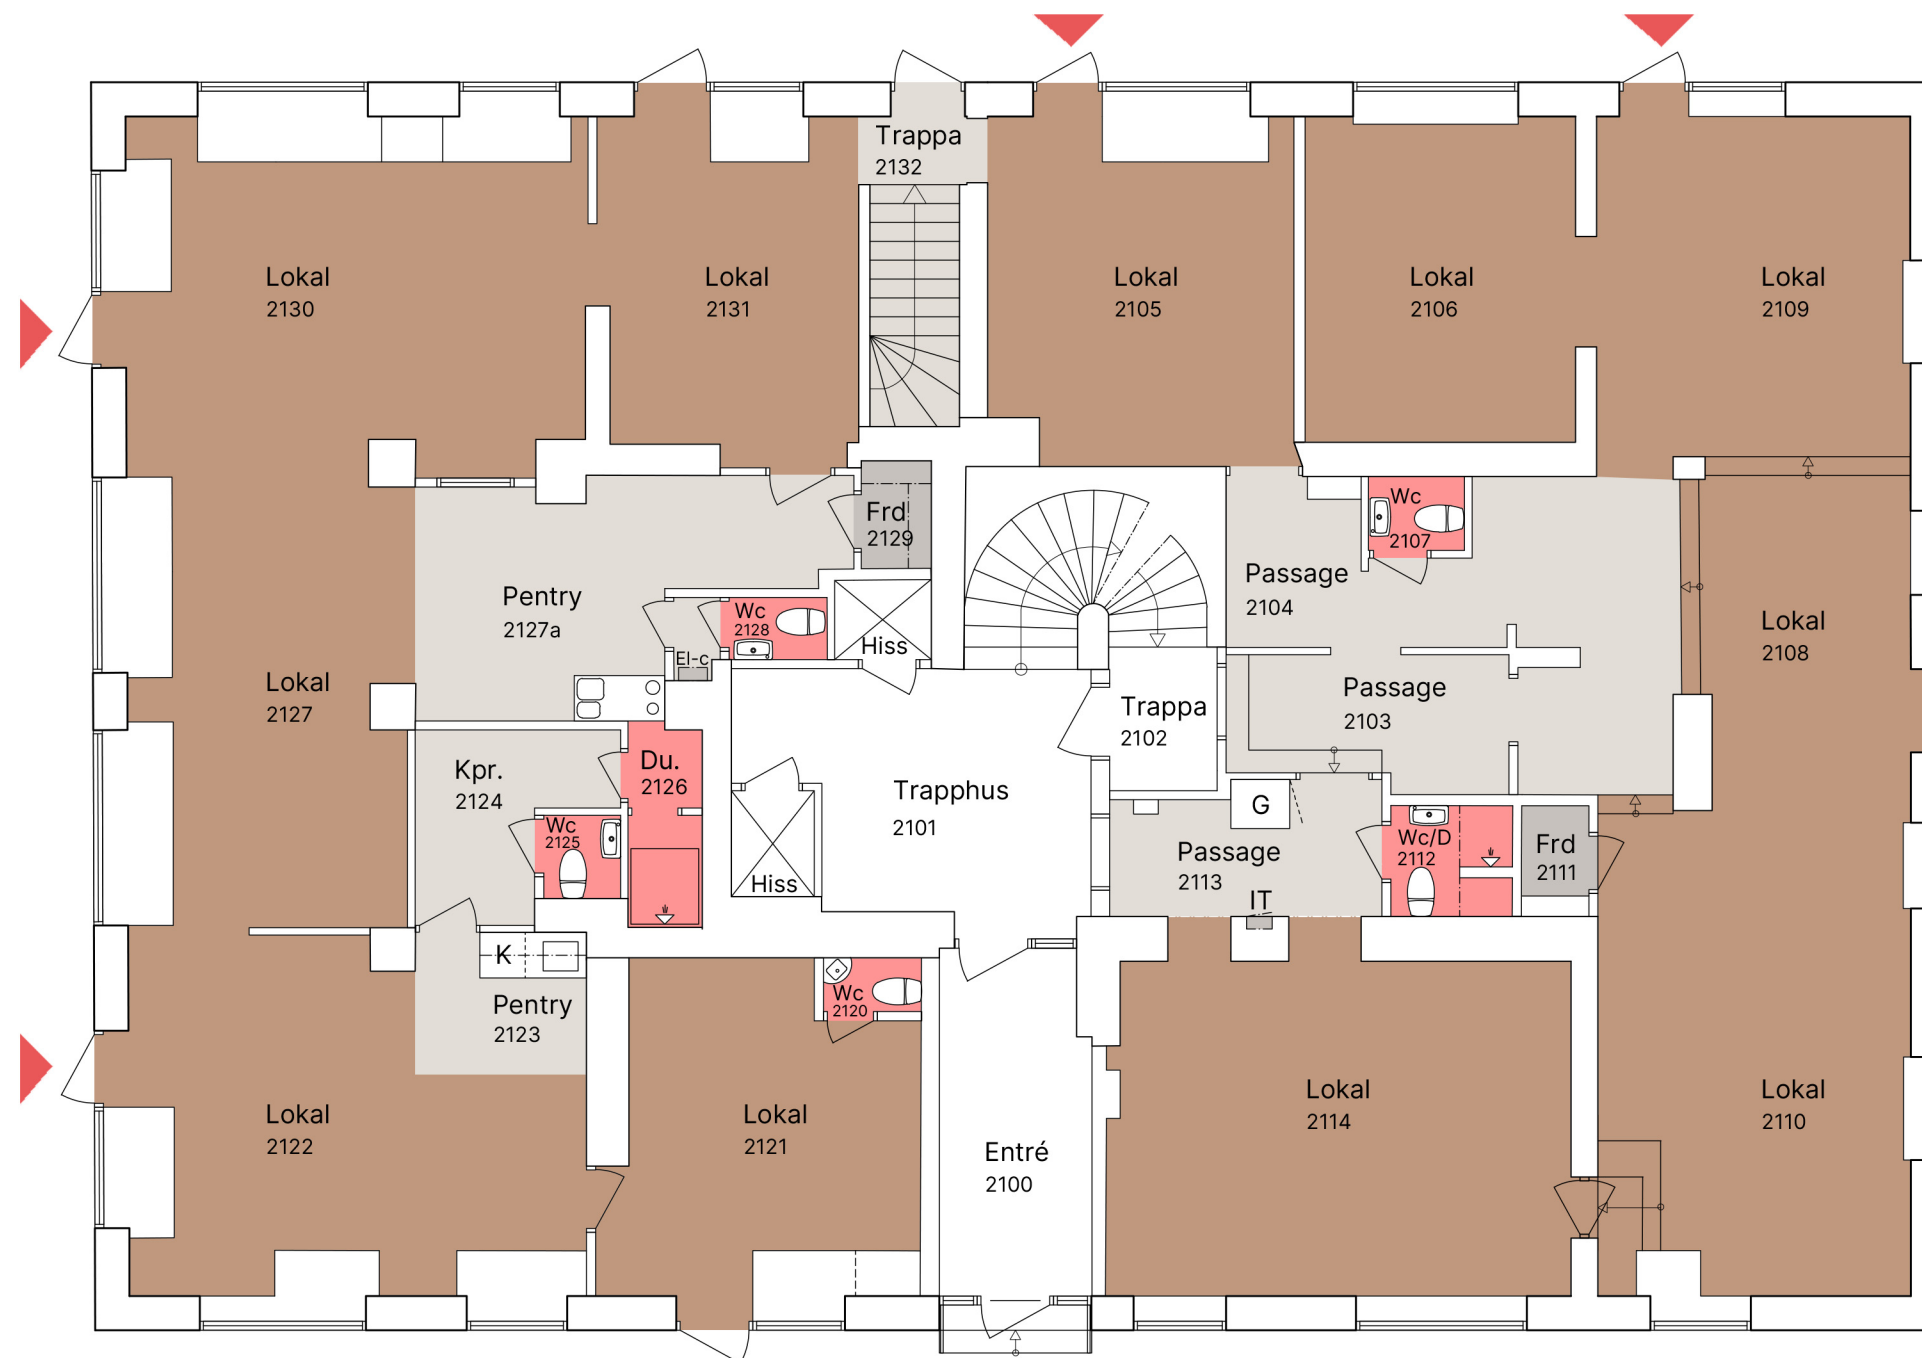

Tegeluddsvägen 32  
Kv New York 6  
Entrévaning

Lokalskiss

- Area ca 306 m<sup>2</sup>

Situationsplan

EB/JI

Skala 1:100  
(Paper A3)

2023-07-05