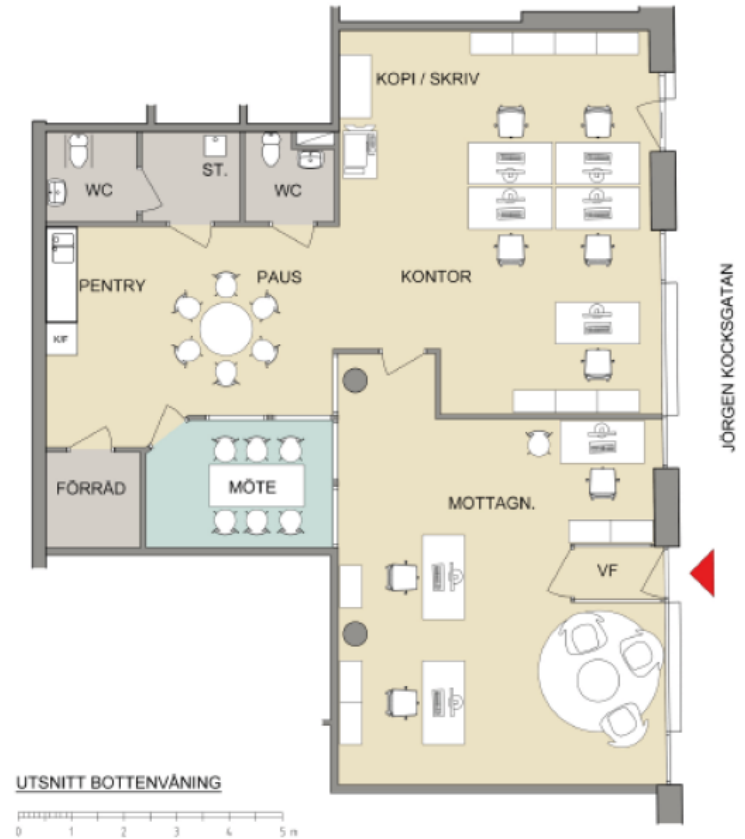

# Jörgen Kocksgatan 1B, Malmö Kv. Ran 9

**VOLITO**  
FASTIGHETER

Entréplan , ca 115 + 130kvm