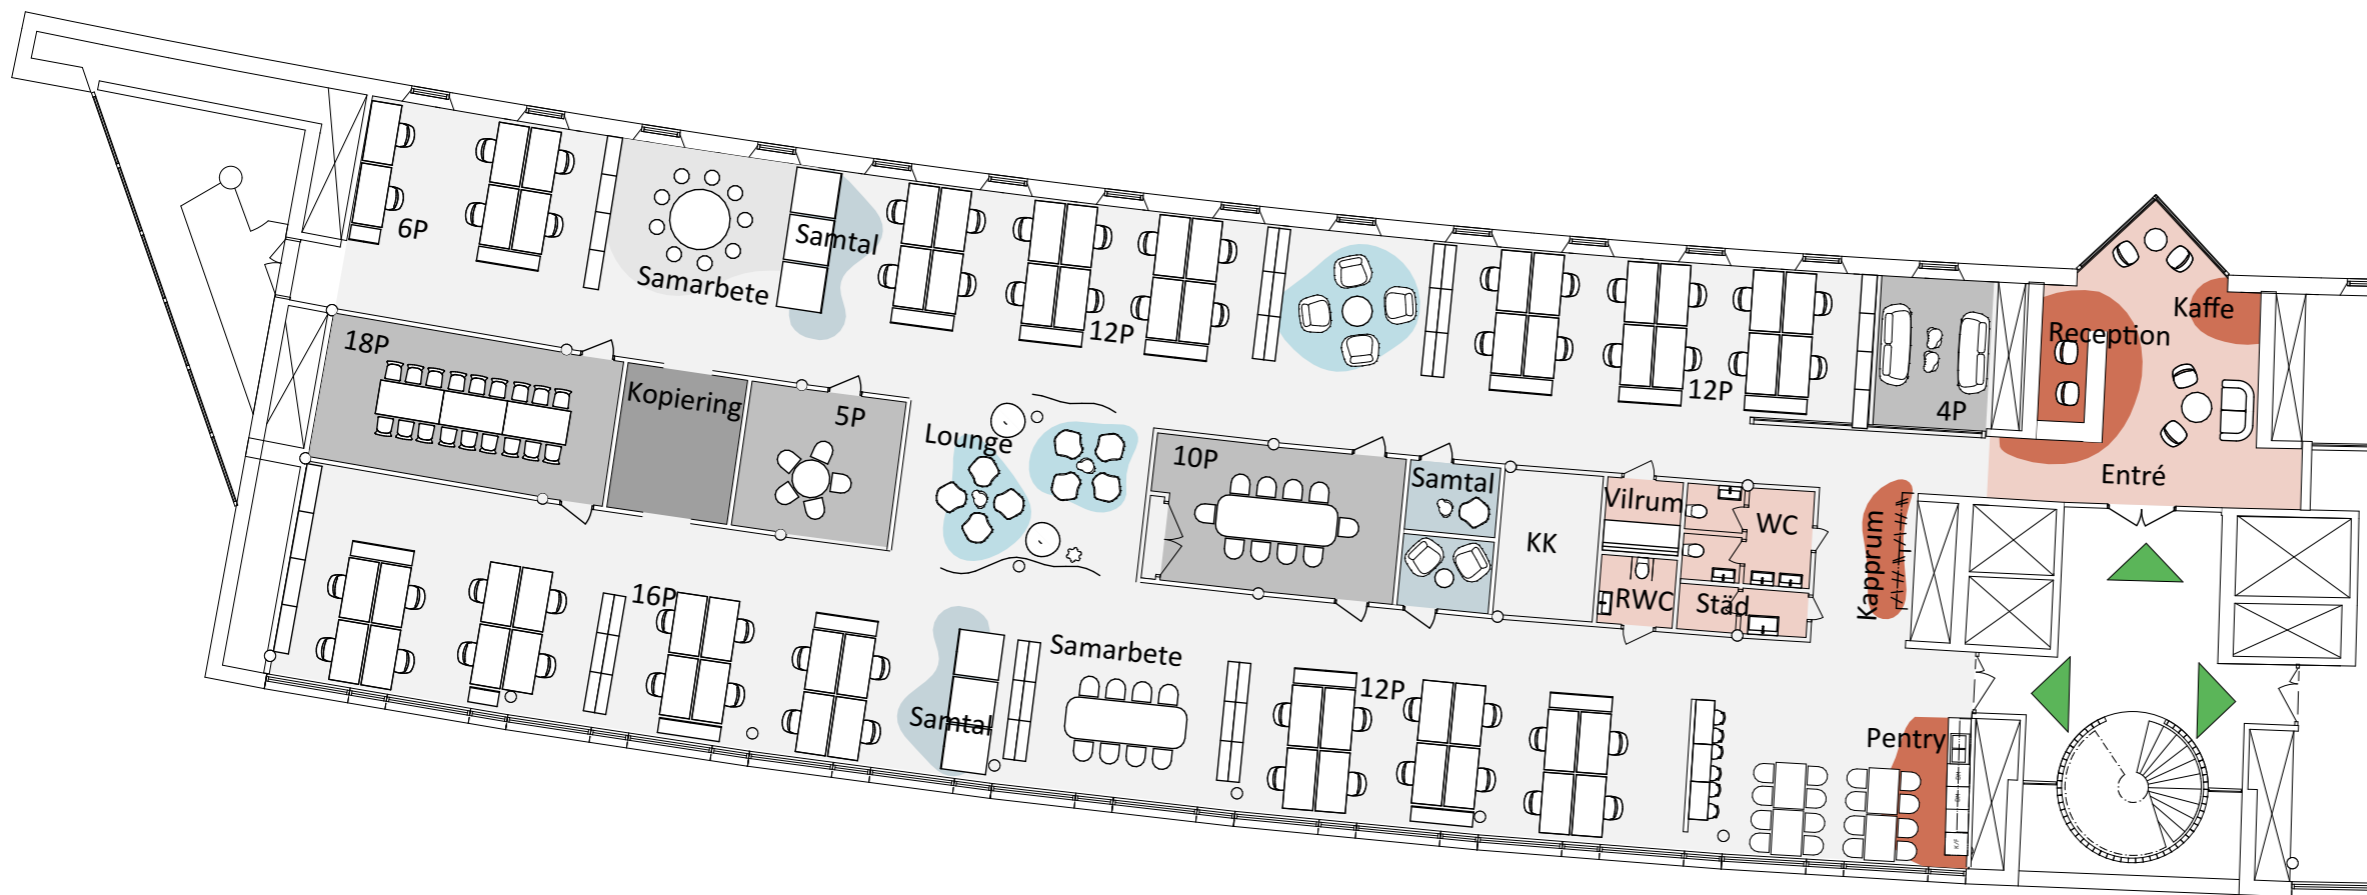

Rissneleden 110

Idéskiss Ursvik Entré
Våning 4, 5 eller 6 tr
takhöjd 2 700 mm

ca **720 m²** varav
i snitt **12 m²** / arbetsplats
totalt 59 arbetsplatser

- 1 st mötesrum med 18 platser
- 1 st mötesrum med 10 platser
- 1 st mötesrum med 5 platser
- 1 st mötesrum med 4 platser
- 8 st samtalsrum
- 3 st samarbete
- 1 st pentry
- 1 st lobby
- 1 st lounge
- 1 st reception + kaffe

BAU

Skala 1: 200
(Papper A3)

2023-01-24

 **NOVIER**