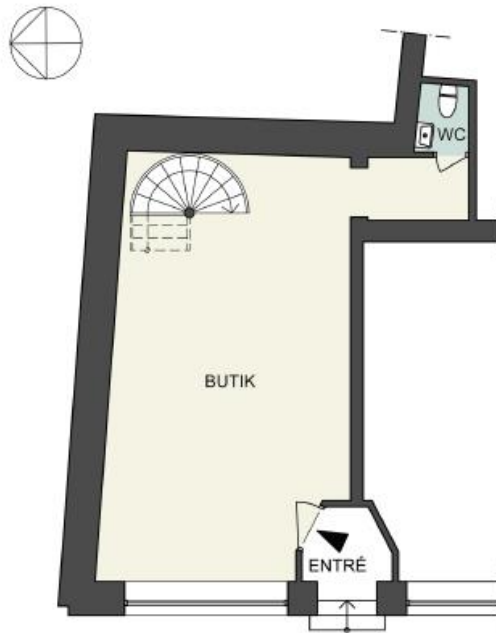

Södra Förstadsgatan 4, Malmö Kv. Delfinen 17

SÖDRA FÖRSTADSGATAN

BOTTENVÅNING

KÄLLARVÅNING

Entréplan, ca 43 kvm + 68 kvm