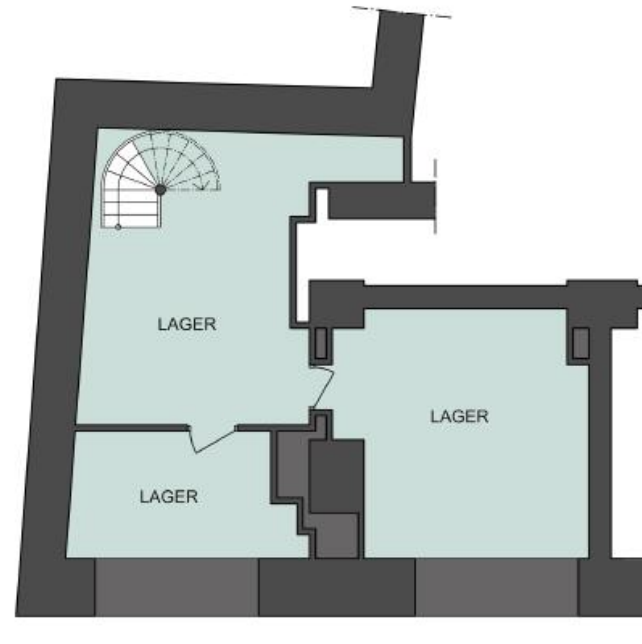

Södra Förstadsgatan 4, Malmö Kv. Delfinen 17

SÖDRA FÖRSTADSGATAN

BOTTENVÅNING

KÄLLARVÅNING

Entréplan, ca 43 kvm + 68 kvm