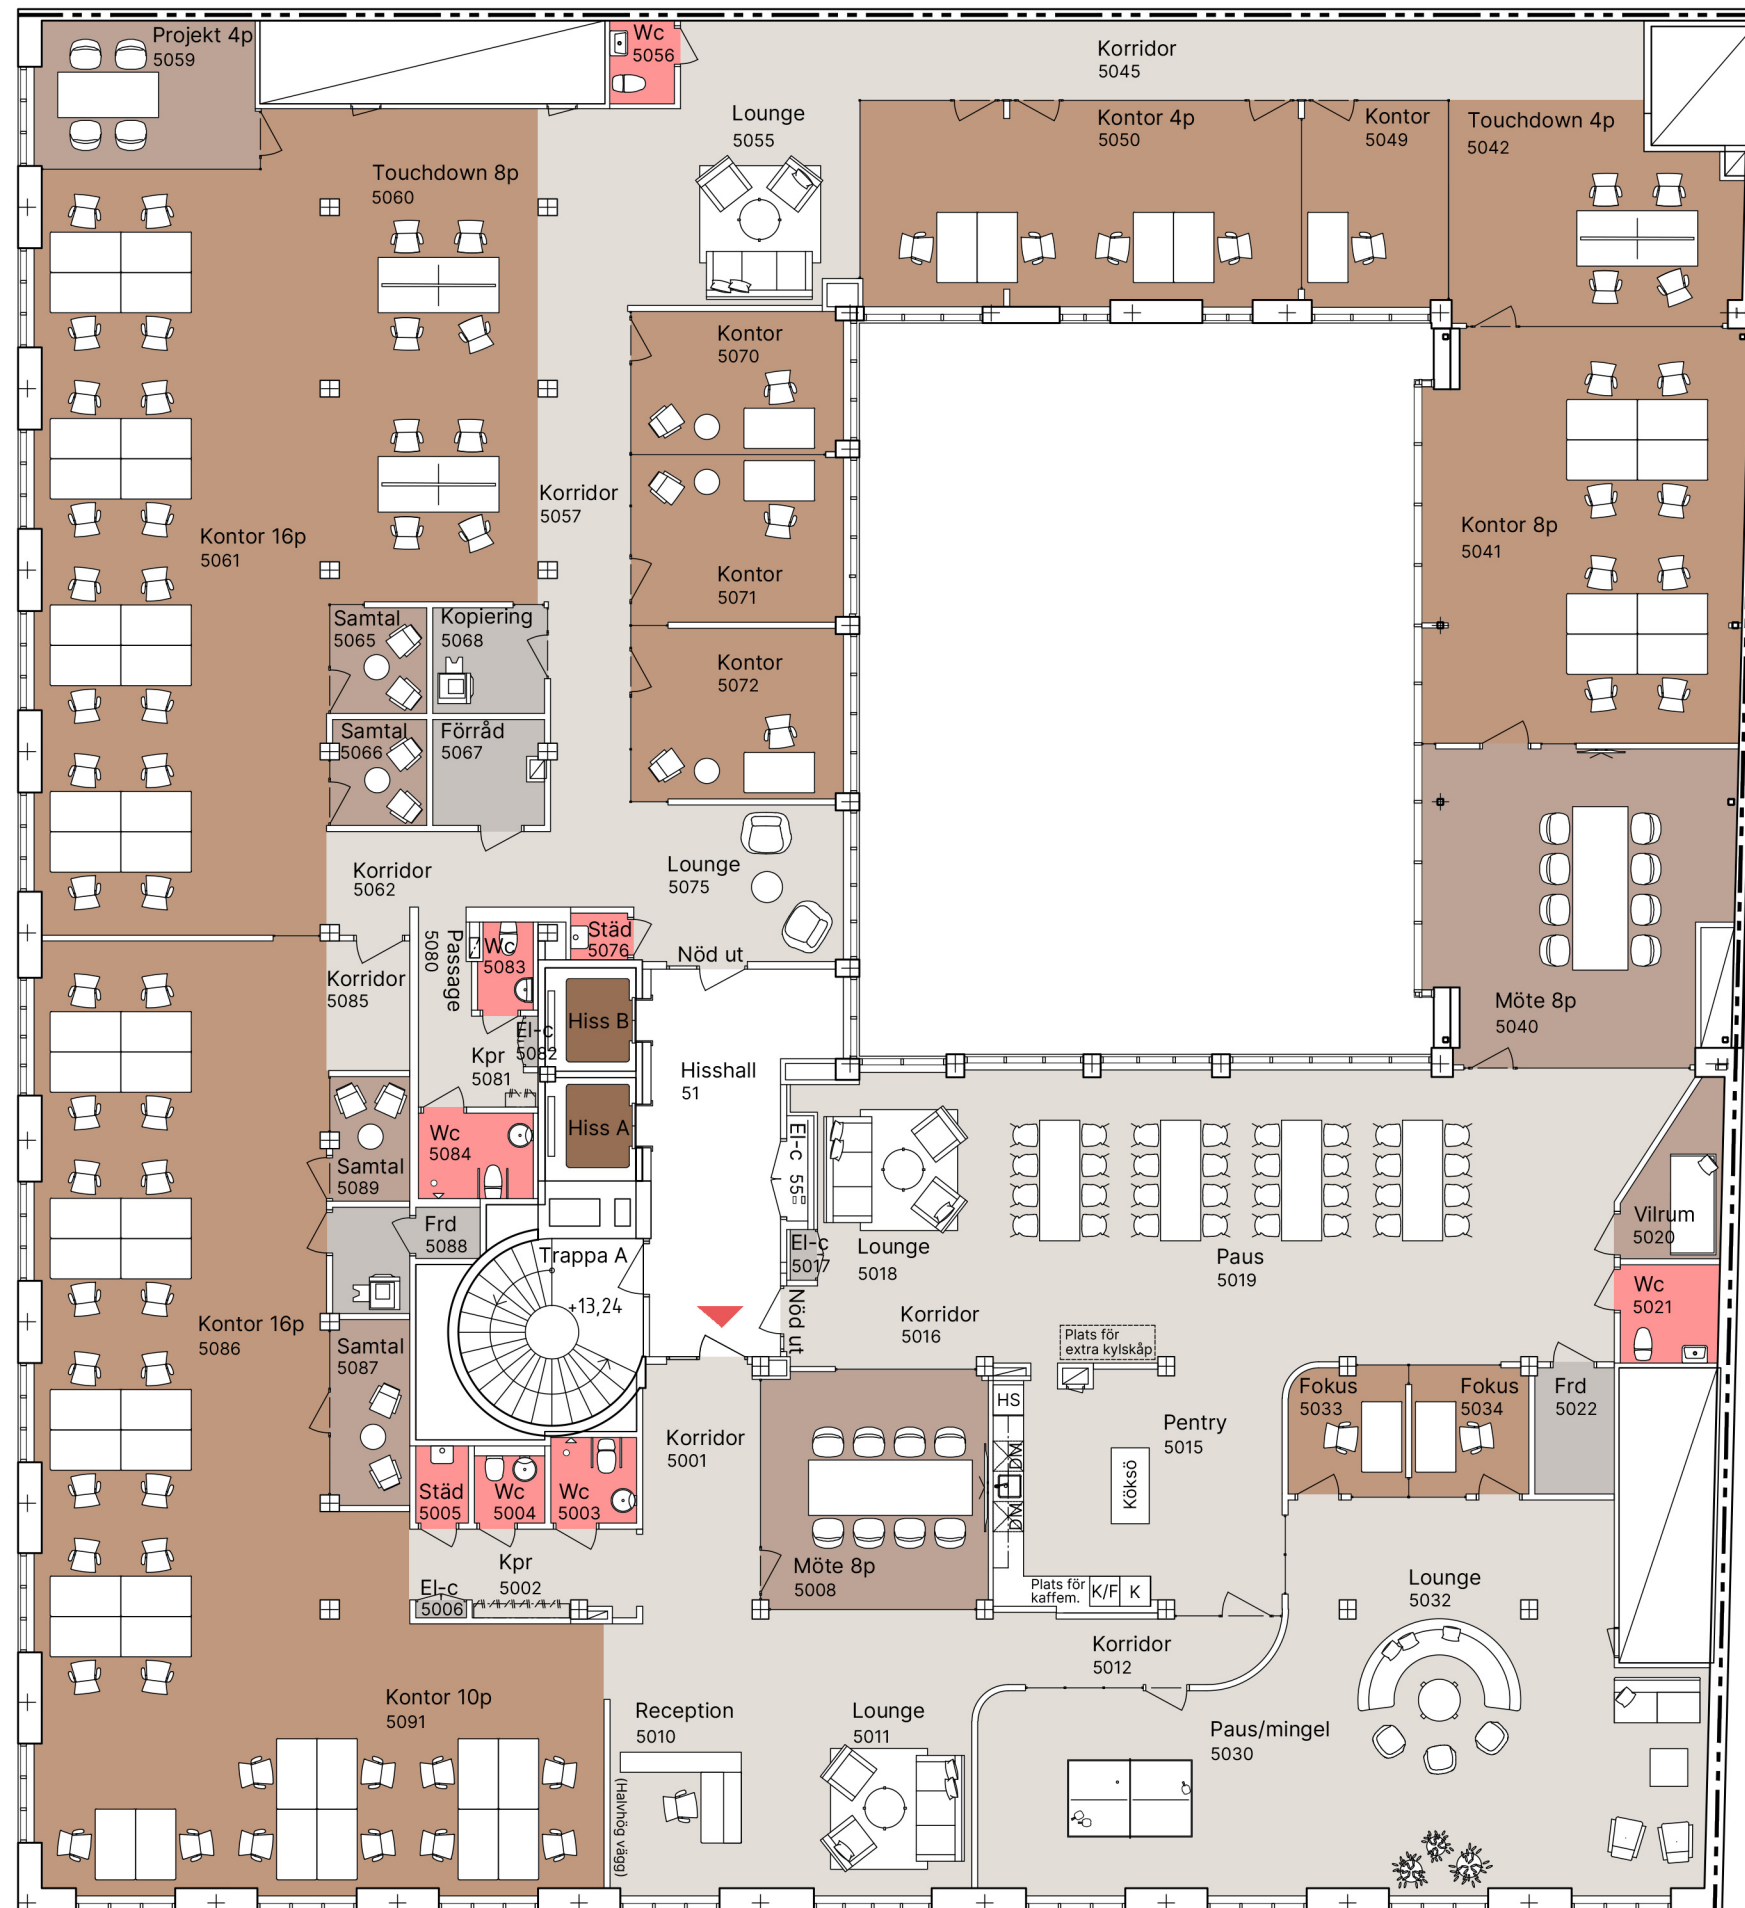

Blasieholmsgatan 4A

Kv Käpplingeolmen 4

Plan 5, våning 3 tr.

Lokalskiss

- 58 skrivbordsplatser
- 12 touchdownplatser
- 2 st fokusrum för 1 person
- 2 st mötesrum för 8 personer
- 4 st samtalsrum för 2 personer
- 1 st projektrum för 4 personer

- Area ca 976 m²
- Ca 13,5 m² / arbetsplats

Situationsplan

Lokalen i huset

Sektion

EB/NK

Skala 1:150
(Paper A3)

Arbetsplats:
Skrivbord 1400 x 800 mm

2023-09-20