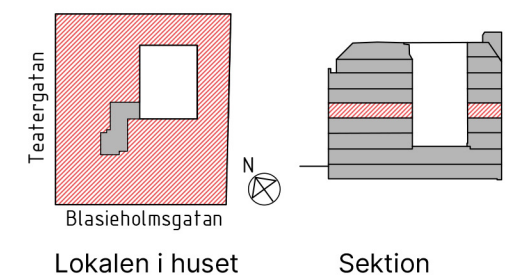

Blasieholmsgatan 4A

Kv Käpplingeolmen 4

Plan 5, våning 3 tr.

Lokalskiss

- 58 skrivbordsplatser
- 12 touchdownplatser
- 2 st fokusrum för 1 person
- 2 st mötesrum för 8 personer
- 4 st samtalsrum för 2 personer
- 1 st projektrum för 4 personer

- Area ca 976 m²
- Ca 13,5 m² / arbetsplats

Situationsplan

Lokalen i huset

Sektion

EB/NK

Skala 1:150
(Paper A3)

Arbetsplats:
Skrivbord 1400 x 800 mm

2023-09-20