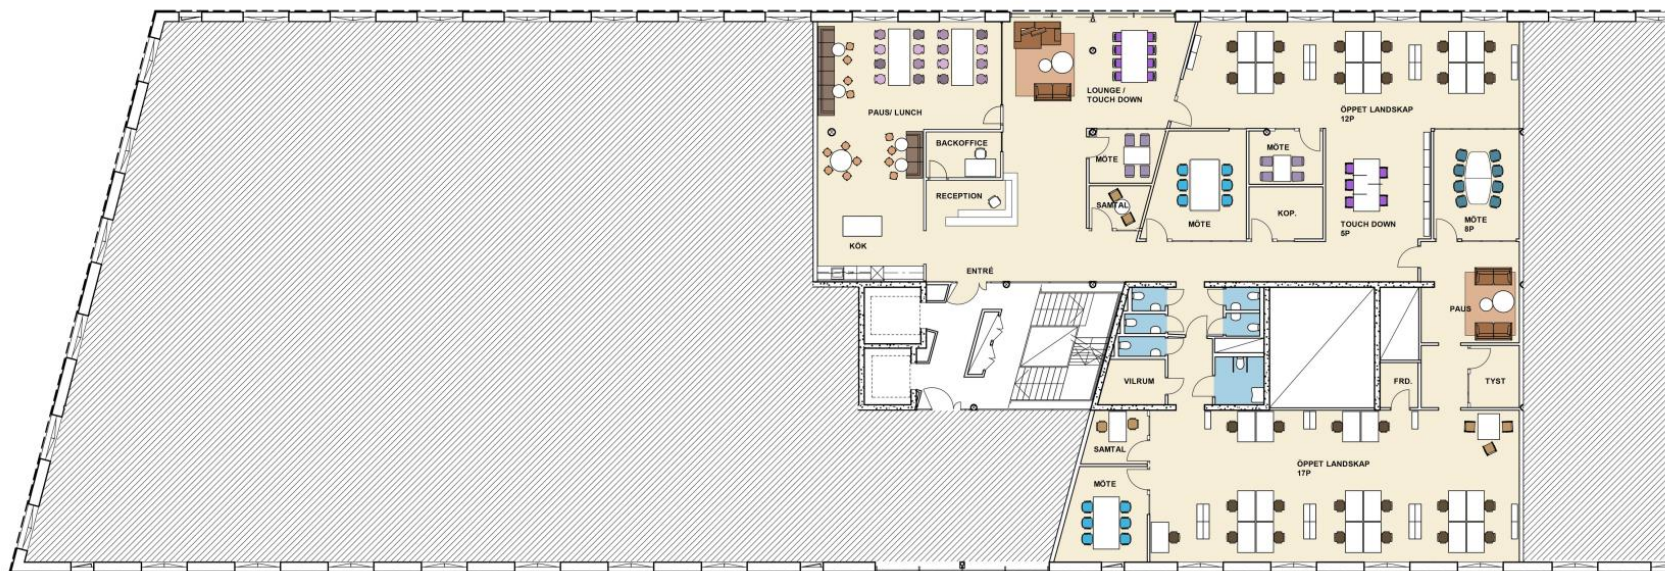

ARBETSPLATSER:
29 PLATSER I ÖPPET LANDSKAP
10 TOUCH DOWN
1-2 RECEPTION

MÖTESRUM:
8 pers: 1st
6 pers: 2st
4 pers: 2st
samtal/tyst: 3st