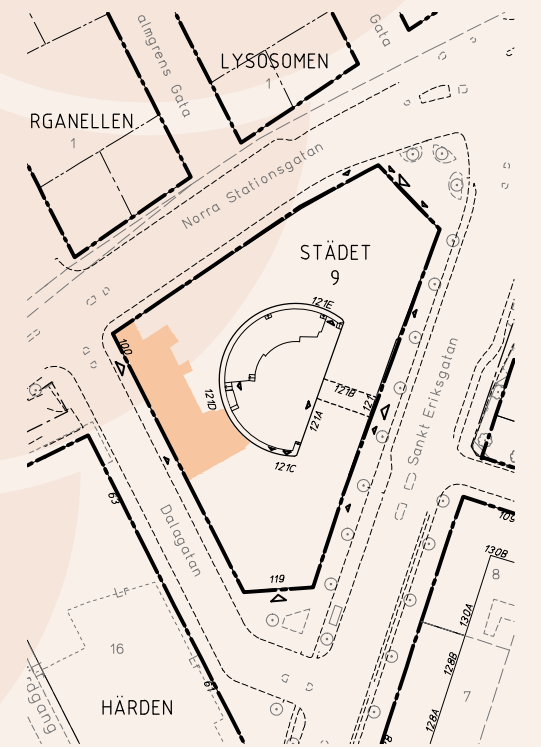

S:t Eriksgatan 119

Idéskiss

Kv Städet 9, Plan 8, 5tr

- 44 Arbetsplatser
- 1 st Mötesrum 10 pers
- 1 st Mötesrum 8 pers
- 1 st Mötesrum 6 pers
- 1 st Mötesrum 4 pers
- 2 st Fokusrum 2 pers
- 1 st Vilrum/Samtalsrum

Yta: ca 542m²

12,3m²/Arbetsplats

Situationsplan

Sektion