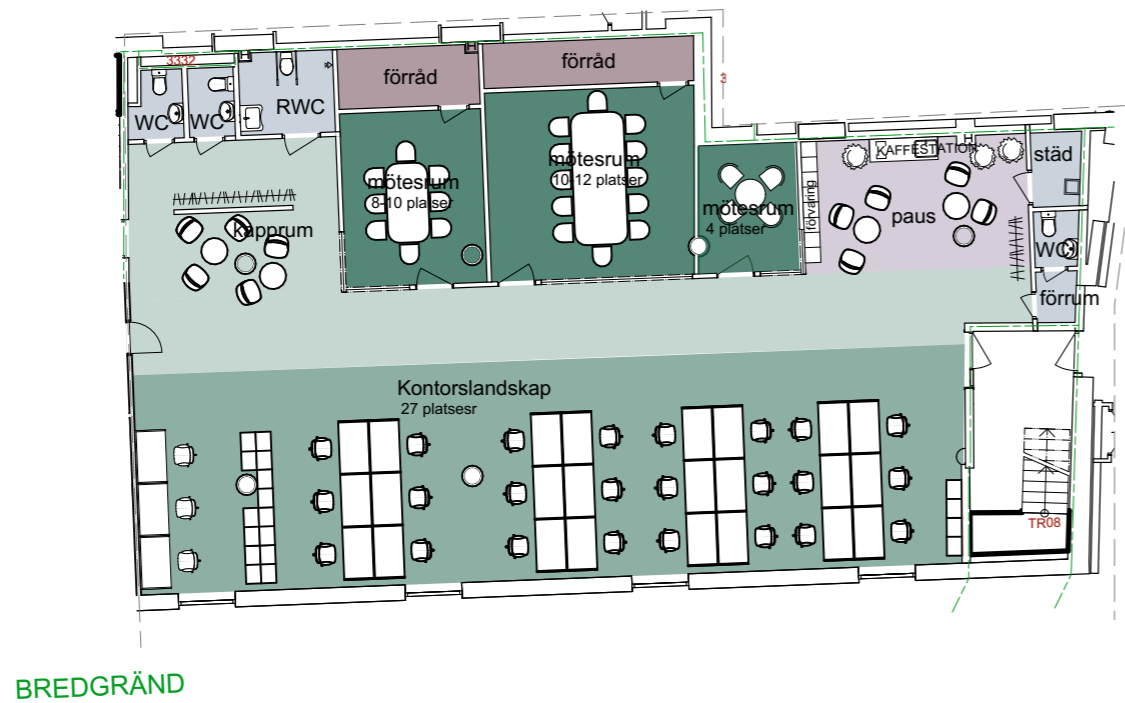

Inplaceringsskiss

FORUMKVARTERET, Plan 3

Enhet 2290

- MÖTESRUM / SAMTAL
- KONTOR / KONTORSLANDSKAP
- KAPPRUM / KOMMUNIKATIONSYTOR
- PENTRY / LOUNGE / PAUS
- FÖRRÅD / KOPIERING / TEKNIK
- WC / STÄD / FÖRRUM

KONTORSLOKAL

Mötesrum och arbetsplatser:

1 mötesrum	10-12 pers
1 mötesrum	8-10 pers
1 mötesrum	4 pers

27 st skrivbordsplatser i öppet kontorslandskap

Arbetsplatser totalt: 27 arb.

Sociala ytor:

Paus

Övrigt:

RWC
WC
Städ
Förråd
Förrum
Kapprum

LOA: ca 306 kvm
11,3 kvm/person

2023-05-24