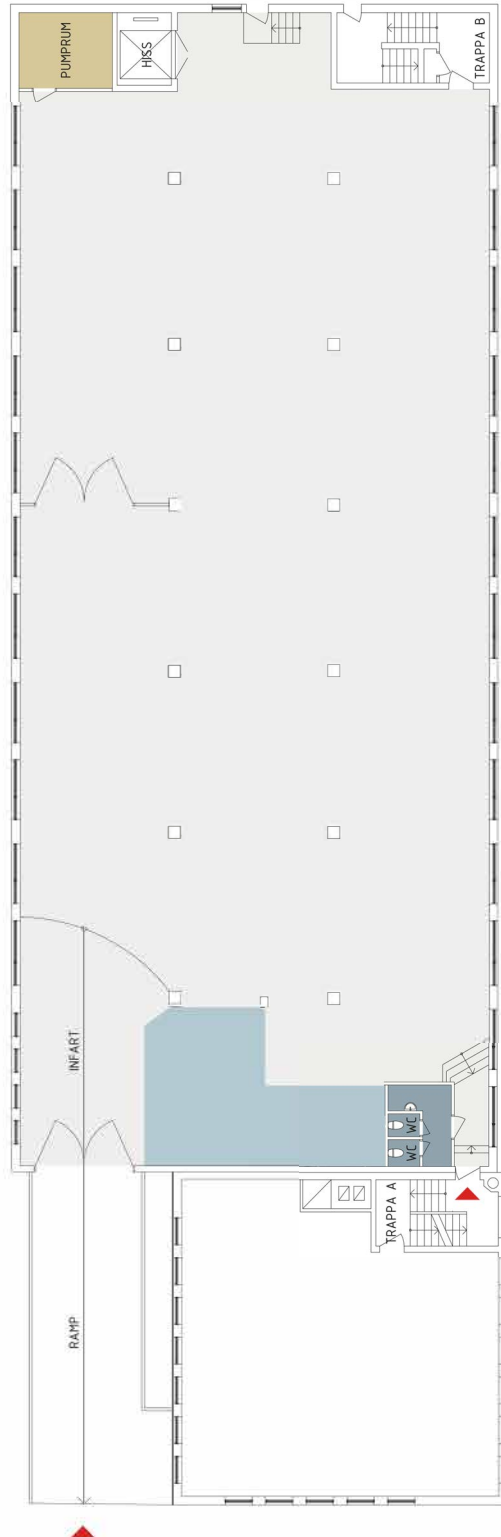

Vretensborgsvägen 9
Plan KV
Ca 975 kvm lager

METER
0 2 4 10
FÖRMÅT A3 SKALA 1:200

VRETENBORGSVÄGEN

Mindre avvikelser kan förekomma