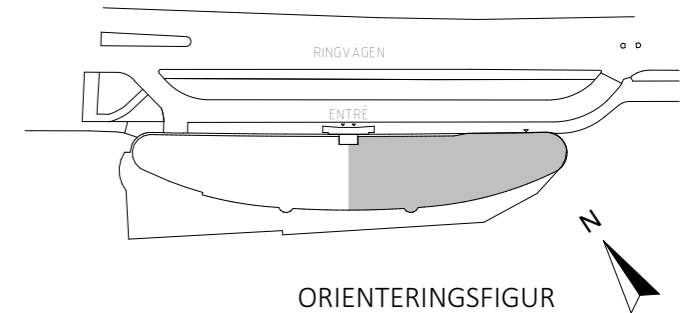

- ALLMÄN YTA
- ARBETSPLATSER, LANDSKAP 57 st
- ARBETSPLATSER, KONTOR 3 st
- ARBETSPLATSER, DROP IN 12 st
- PROJEKTYTA 1 st
- LOUNGE/ VÄNTYTA
- MINDRE MÖTE / SAMTALSNUM
 - SAMTAL1-2 pers 3 st
 - MÖTE 4-6 pers 3 st
- STÖRRE MÖTESNUM
 - MÖTE 8-10 pers 1 st
 - MÖTE 20-24 pers 1 st
- SKRIV / KOP
- WC, DUSCH OCH STÅD
 - WC 4 st
 - RWC 1 st
 - STÅD 1 st
- FRD / TEKNIK
 - FRD
- PENTRY / PAUS
- VILRUM

FÖRSLAG HG- MÖBLERAD PLAN
 KV. BYLINGEN 1- DEL AV VÅNING 7 _ YTA 832m²
 ILLUSTRATIONSSKISS SKALA 1:200 (A3)- 2023-11-17