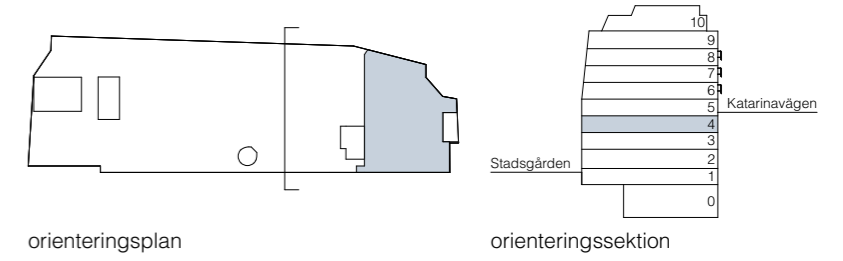

Yta ca 532 kvm

ergonom. arbetsplatser	28	penry/matsal	1
flex arbetsplatser	24	WC	4
IT/server- rum	1	RWC-D	1
mötesrum 2-3 p	1	städ	1
mötesrum 4-5 p	1	frd	2
mötesrum 8-10 p	2		
tel-hytt	2		
social yta inkl co-work	1		

redovisade arbetsbord är 1,40m x 0,80m