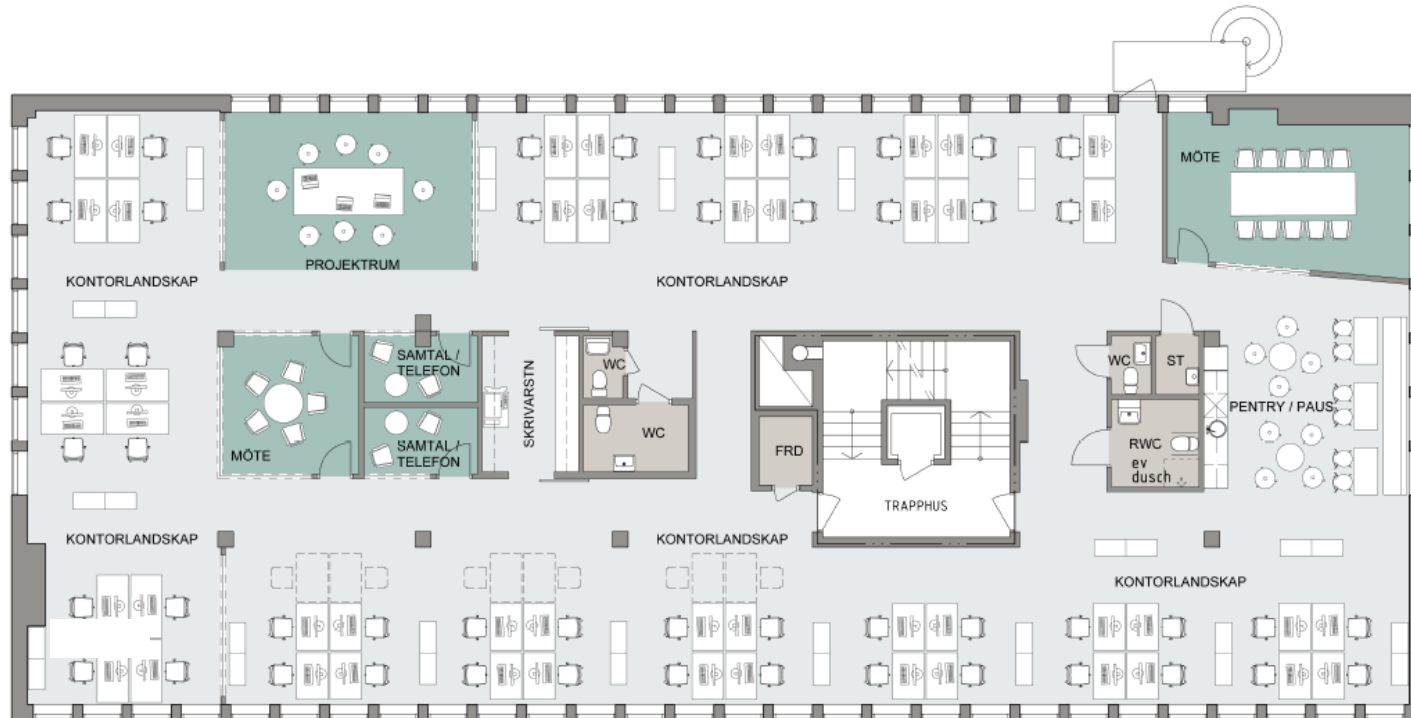

Södra Förstadsgatan 26, Malmö Kv. Visenten 20

Inspirationsritning, ca 500 kvm