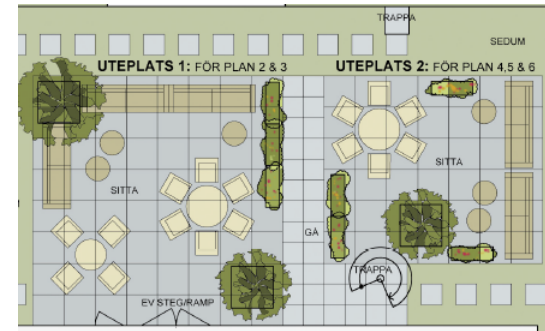

Södra Förstadsgatan 26, Malmö Kv. Visenten 20

Inspirationsritning, ca 500 kvm