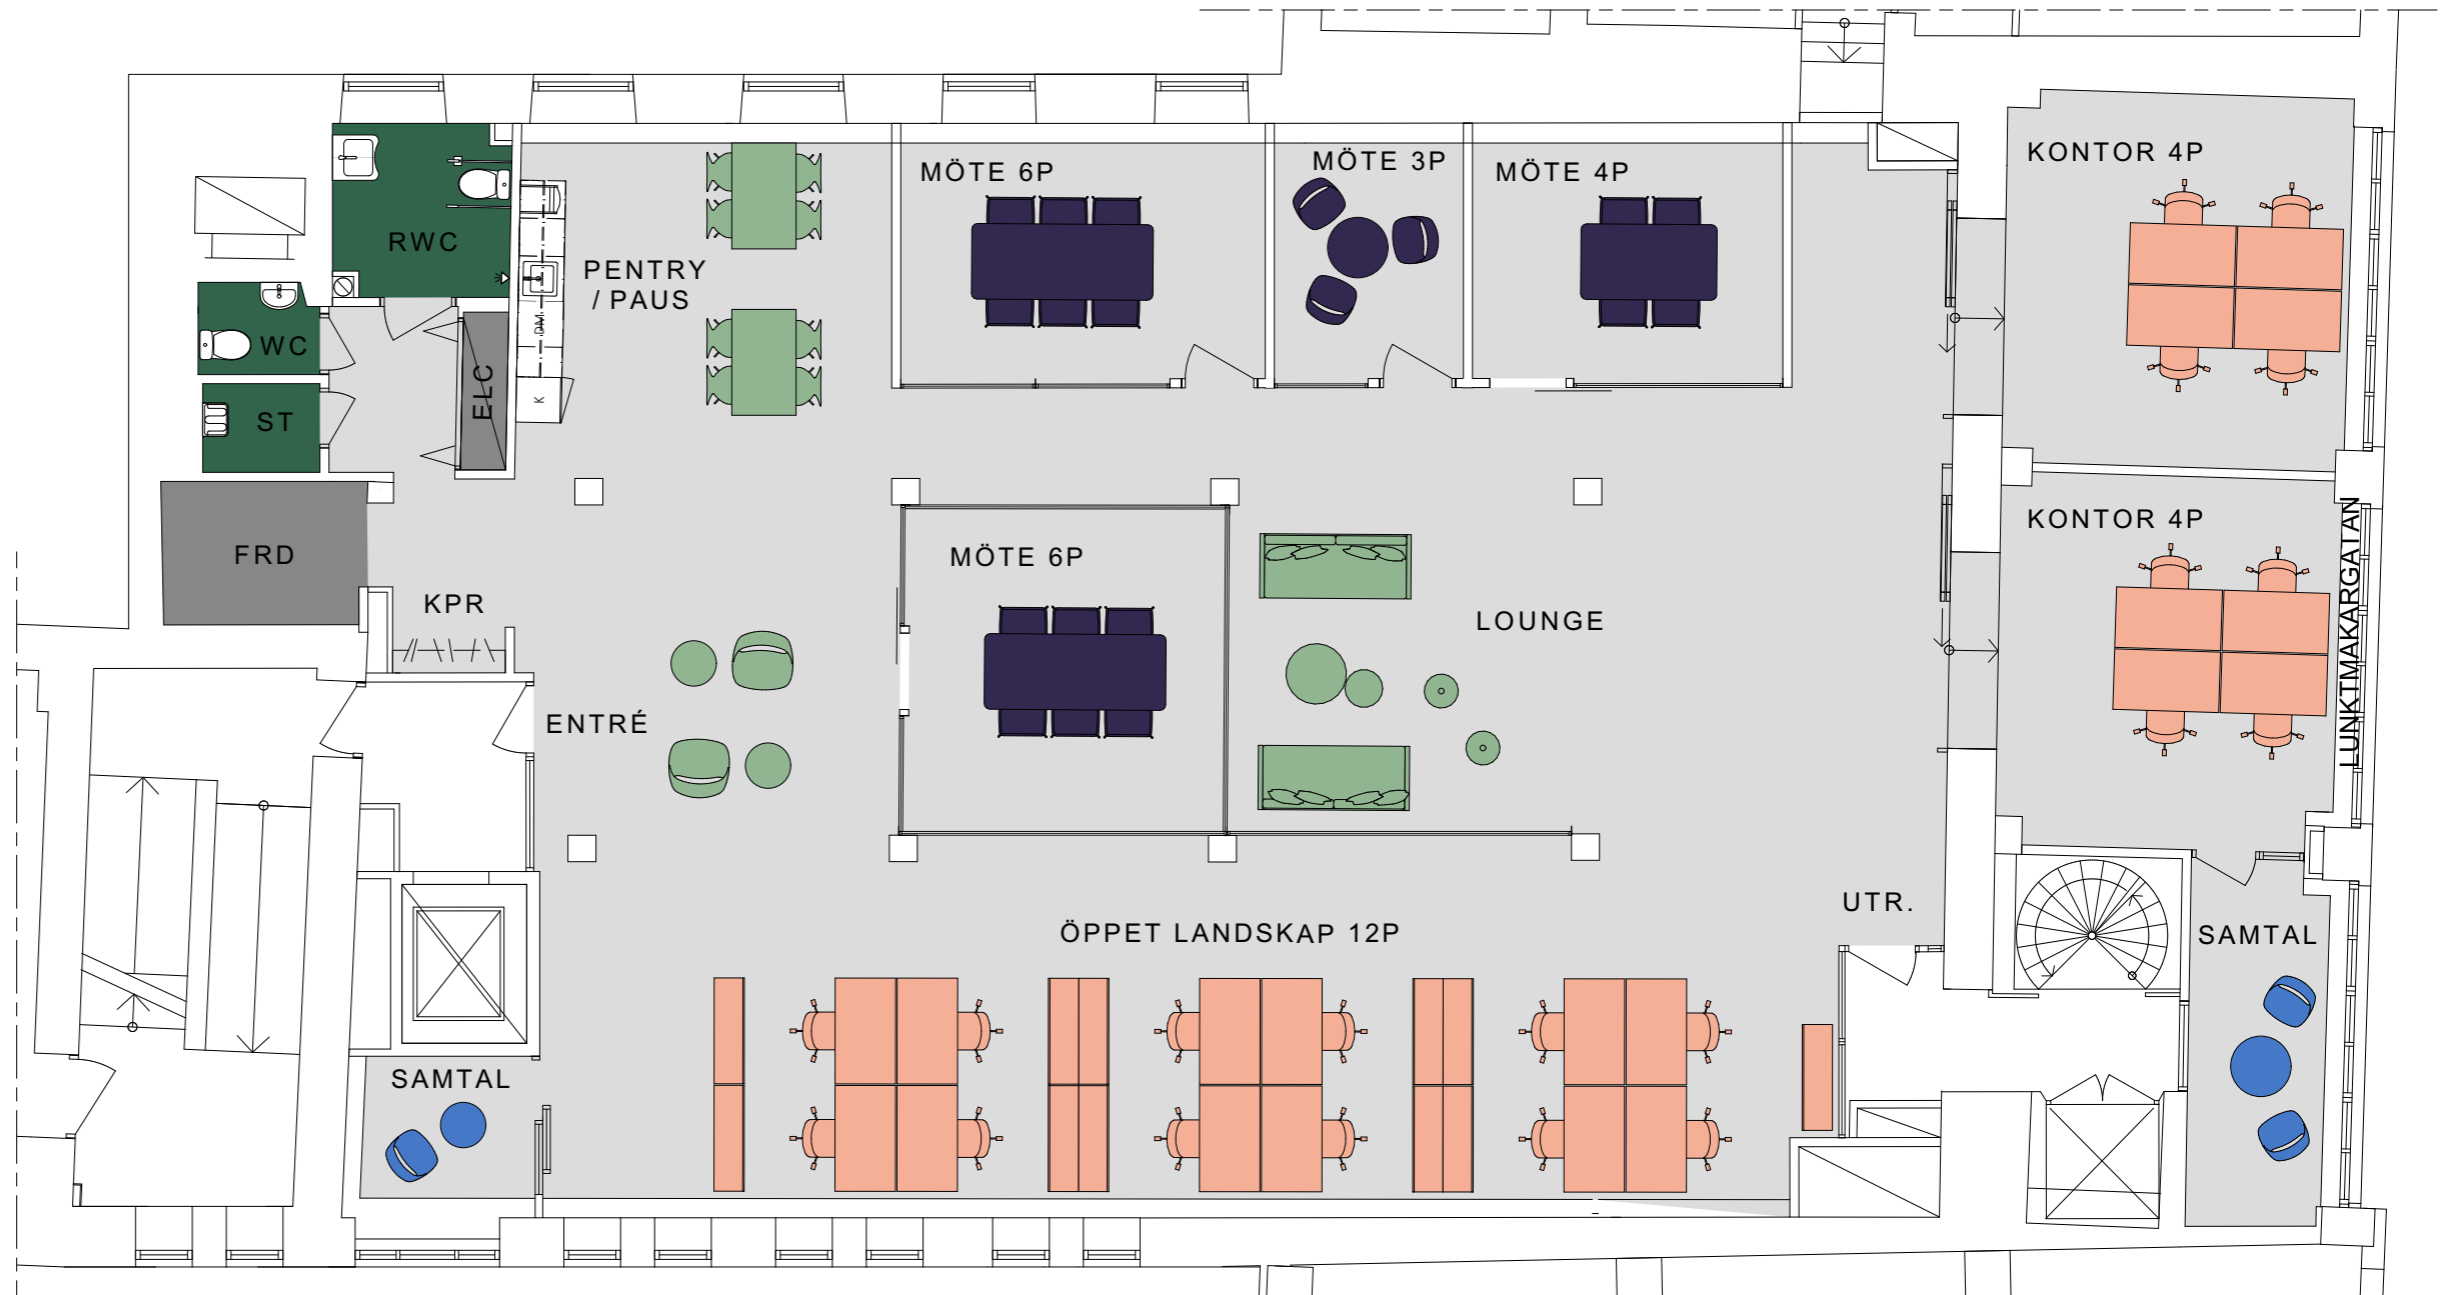

FÖRSLAG PLAN 5, 2 tr

YTA ~ 354 m²
KV. MORASET 22

2023-10-10

ARBETSPLATSER 20 ST

- ALLMÄN YTA/ÖPPET KONTOR
- ARBETSPLATSER, KONTOR
- MÖTESRUM
- SAMTAL
- TORG/KÖK/LOUNGE
- WC/RWC/STÄD
- FRD/KOP

FUNKTIONER	
KONTORSLANDSKAP	24
PAUSYTA	2
PENTRY	1
SAMTAL 1-2pl	2
MÖTE 3-4pl	2
MÖTE 6pl	2
FRD	1
KAPPRUM	1
STÄD	1
WC	1
RWC	1

(Skribbord ritade 1400x800mm)

LUNTKAMARGATAN

PLAN 5, 2tr