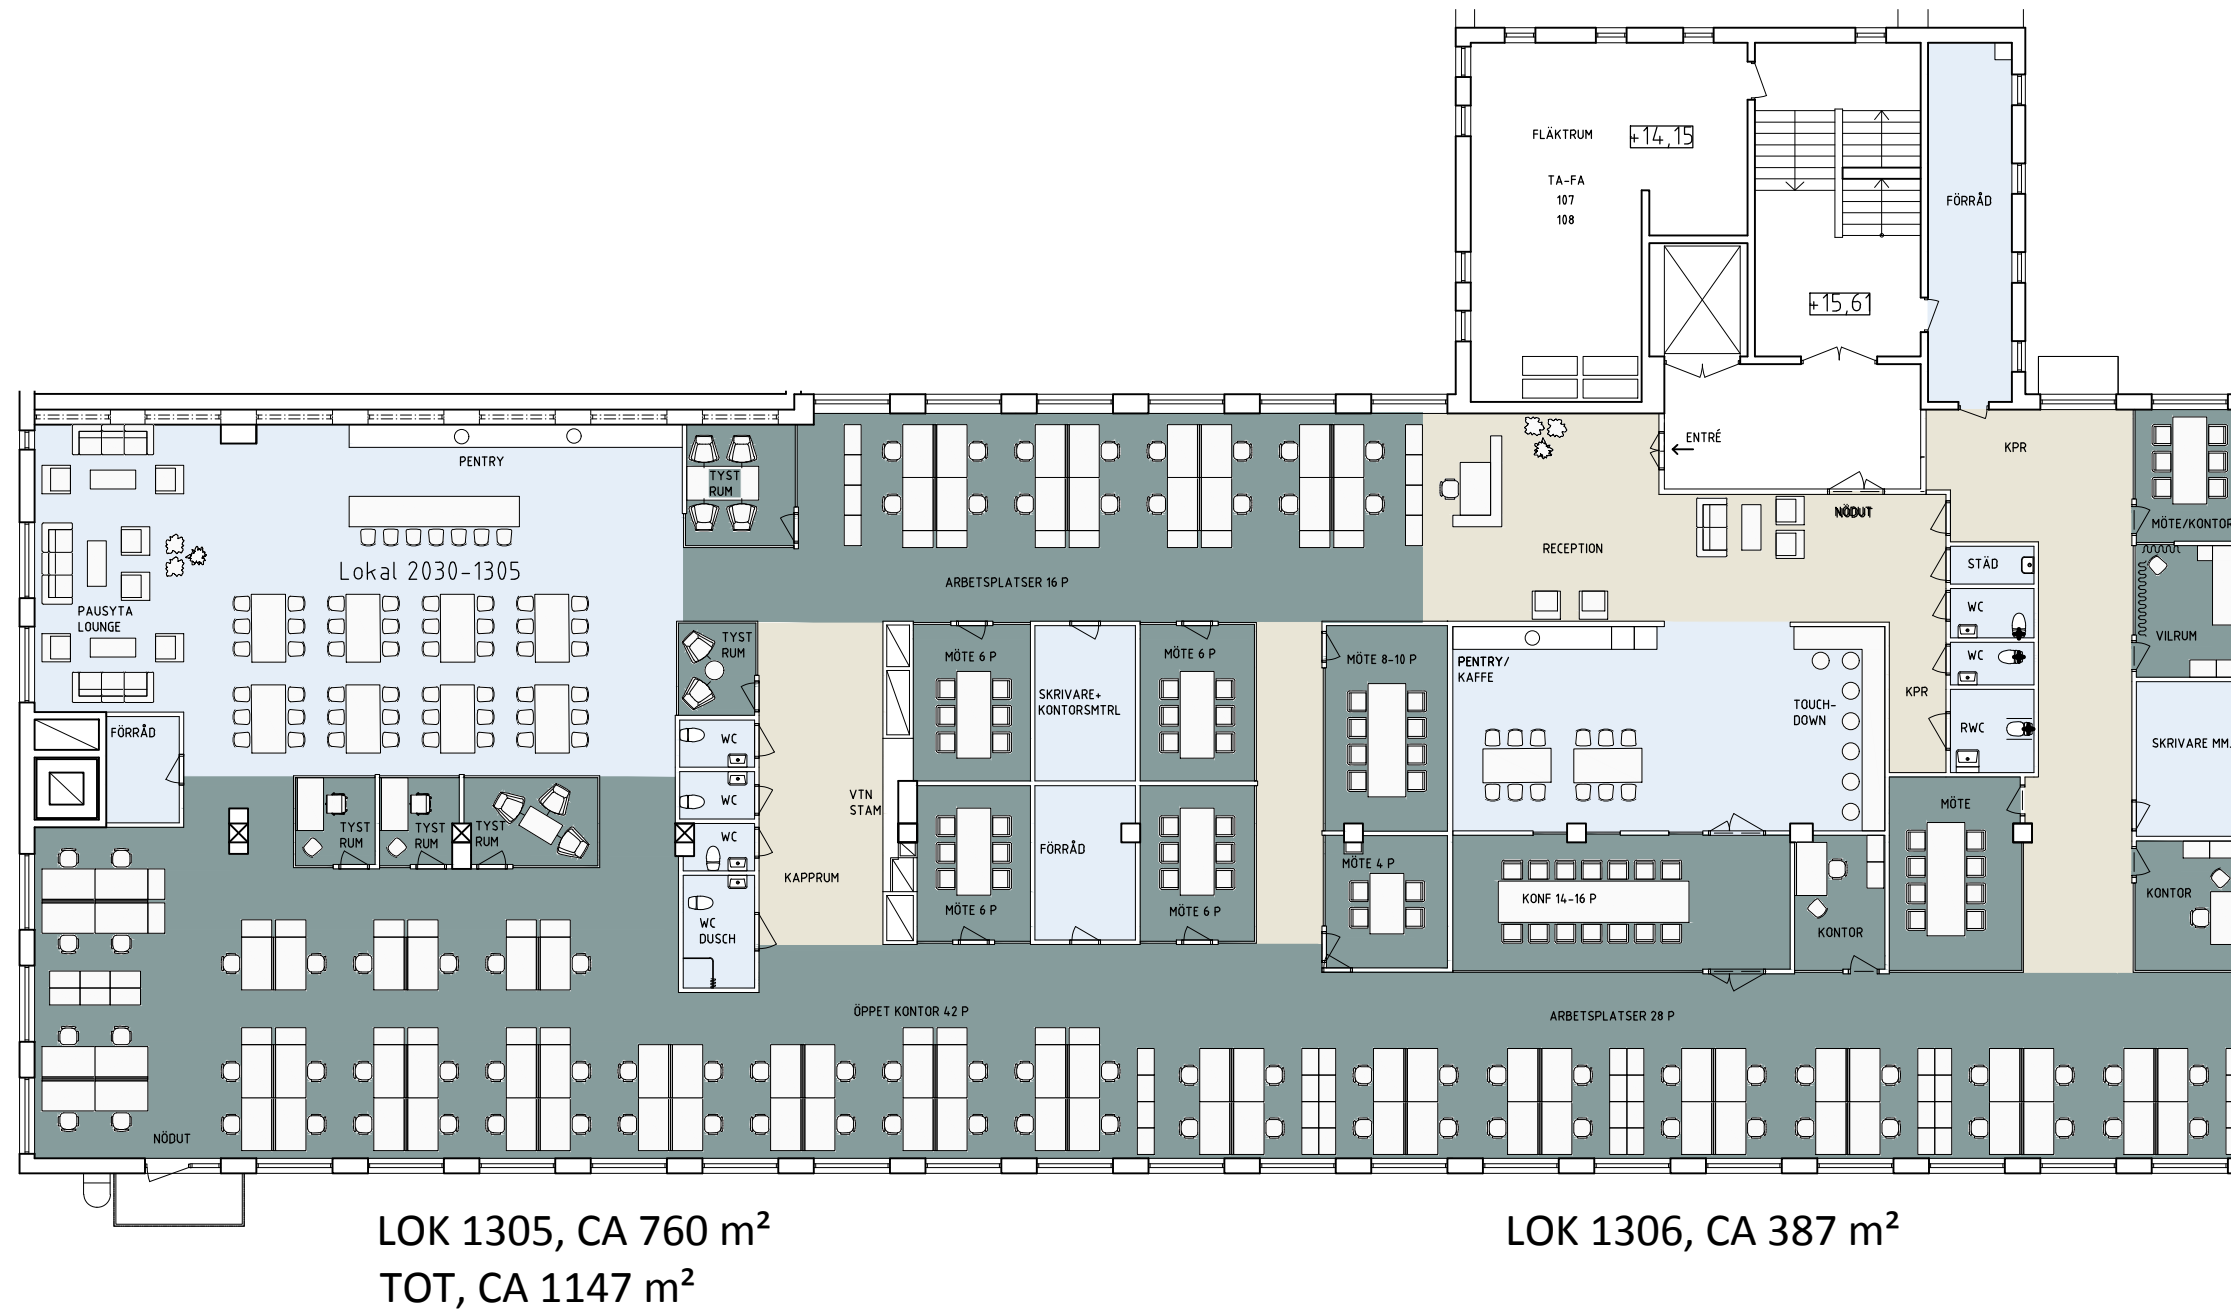

### IDÉSKISS:

- 86 öppna arbetsplatser
- 2 platser i rum
- CA 13 kvm/plats
- 4 Tysta rum
- 1 Mötesrum 4 personer
- 5 Mötesrum 6 personer
- 2 Mötesrum 8 personer
- 1 Konferensrum 14-16 pers
- 2 Pausrum; ca 50 + 12 platser
- 7 Touchdownplatser
- 7 WC, varav 2 RWC
- Övrigt; Vilrum, städ, förråd, skrivare mm

### FÖRKLARINGAR

- Gemensamma ytor
- Arbetsplatser, mötesrum
- Hygienrum, pentry, städ, förråd mm
- Skrivbord 800x1400 mm