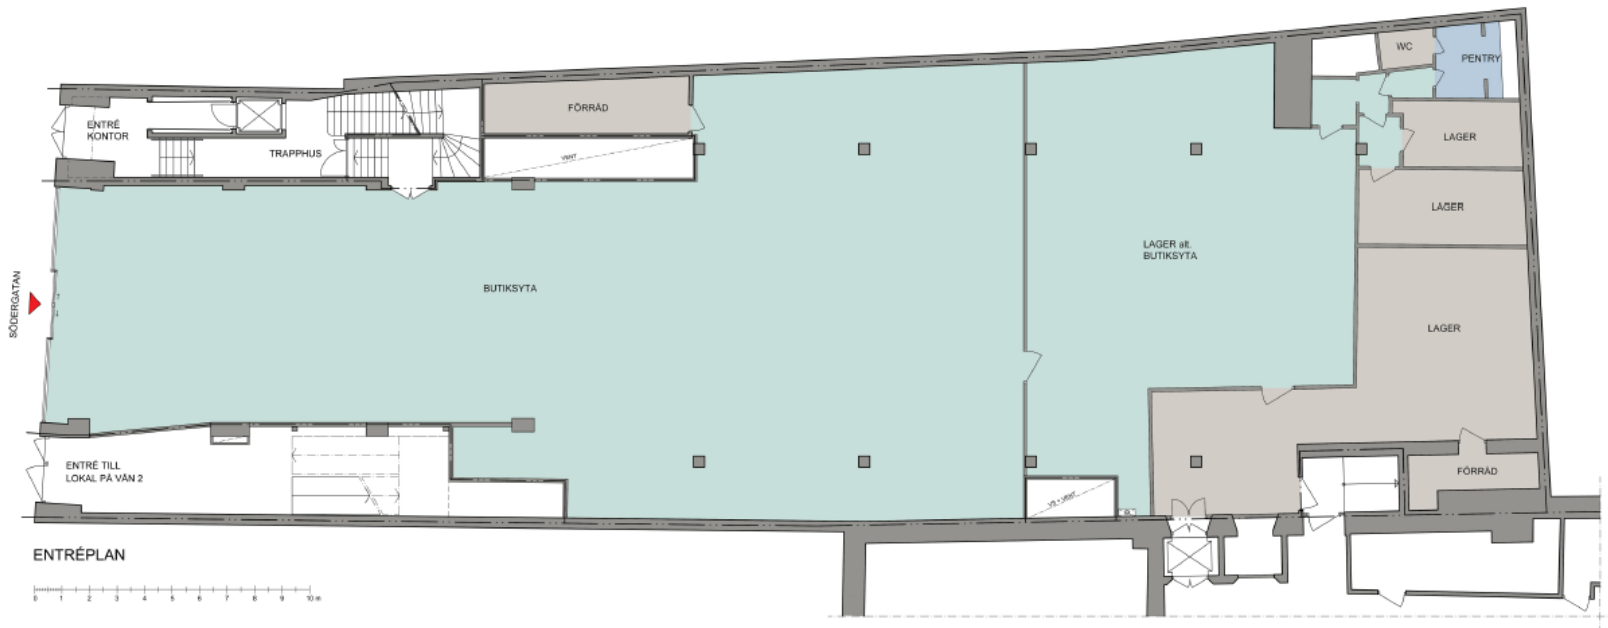

Södergatan 16, Malmö Kv. Claus Mortensen 29

VOLITO
FASTIGHETER

Entréplan, ca 749 kvm