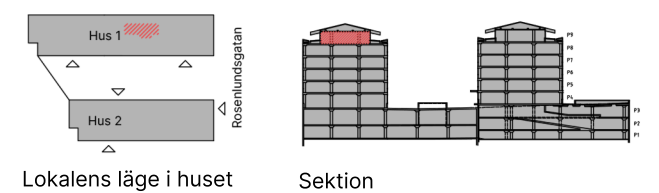

Rosenlundsgatan 52

Kv Siktet 5
Våning 5 tr.

Idéskiss
- 11 arbetsplatser
- 1 st mötesrum för 6 personer (forcering)

- Area ca 120 m²
- 10,9 m² / arbetsplats

Situationsplan

NK/JI

Lokalens läge i huset

Sektion

Skala 1:100
(papper A3)

 Arbetsplats:
Skrivbord 1400 x 800 mm

 Del av touch-down plats:
Skrivbord 1200 x 750 mm

2023-02-13