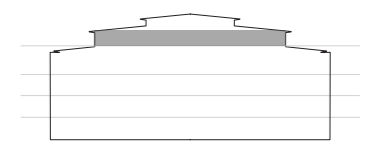

HYRESGÄST
330 m²

Arbetsplatser 11 m ² / pers	31 st
Fokusrum / samtalsrum	4 st
Mötesrum 10 pers	1 st
Projektyta	
Lounge / Öppet möte	
Pentry / paus / kaffe	
Terass	2 st

Orienteringsfigur