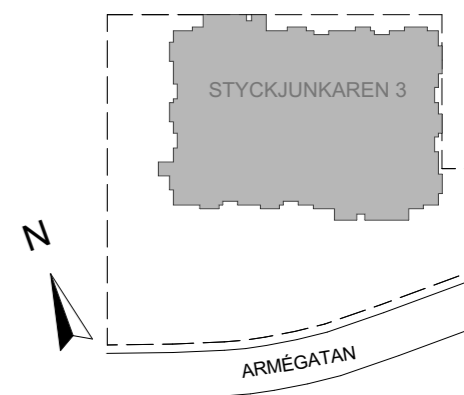

- ALLMÄN YTA
- ARBETSPLATSER, LANDSKAP 212 st
- ARBETSPLATSER, DROP IN 32 st
- SPONTANMÖTE
- MINDRE MÖTE / SAMTALSFRUM
  - SAMTAL 1-2 pers 13 st
  - MÖTE 3-4 pers 4 st
  - MÖTE 4-6 pers 1 st
- STÖRRE MÖTESFRUM
  - MÖTE 4-6 pers 11 st
  - MÖTE 8-10 pers 3 st
  - MÖTE 10-12 pers 1 st
  - MÖTE 20-24 pers 1 st
- SKRIV / KOP
- WC, DUSCH OCH STÅD
  - WC 16 st
  - RWC/D 2 st
  - STÅD 1 st
- FRD / TEKNIK
  - FRD
- PENTRY / PAUS
- RECEPTION/ VÄNTYTA
- VILFRUM

ORIENTERINGSFIGUR  
SKALA 1:2000

SEKTION