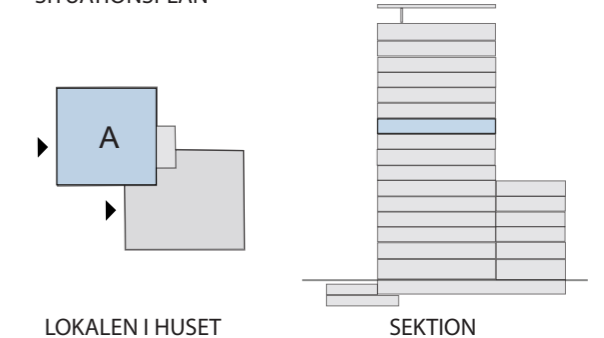

GRÖNA SKRAPAN

JOHAN PÅ GÅRDAS GATA 5

GÅRDA 18:25
Göteborg

PLAN 12, VÅN 9 tr.

Idéskiss

- 36 arbetsplatser varav 4 i rum

- 1 st konferensrum med 10-12 platser
- 2 st mötesrum med 6 platser
- 2 samtalsrum med 3 platser
- pentry / paus
- frd / kop / städ
- RWC/D + 2 WC

- Yta ca 413 m²

- 11,5 m² per arbetsplats

SITUATIONSPLAN

LOKALEN I HUSET

SEKTION

SKALA 1:150
(papper A3)

ARBETSPATSKONTOR
BORD 1400 X 800mm