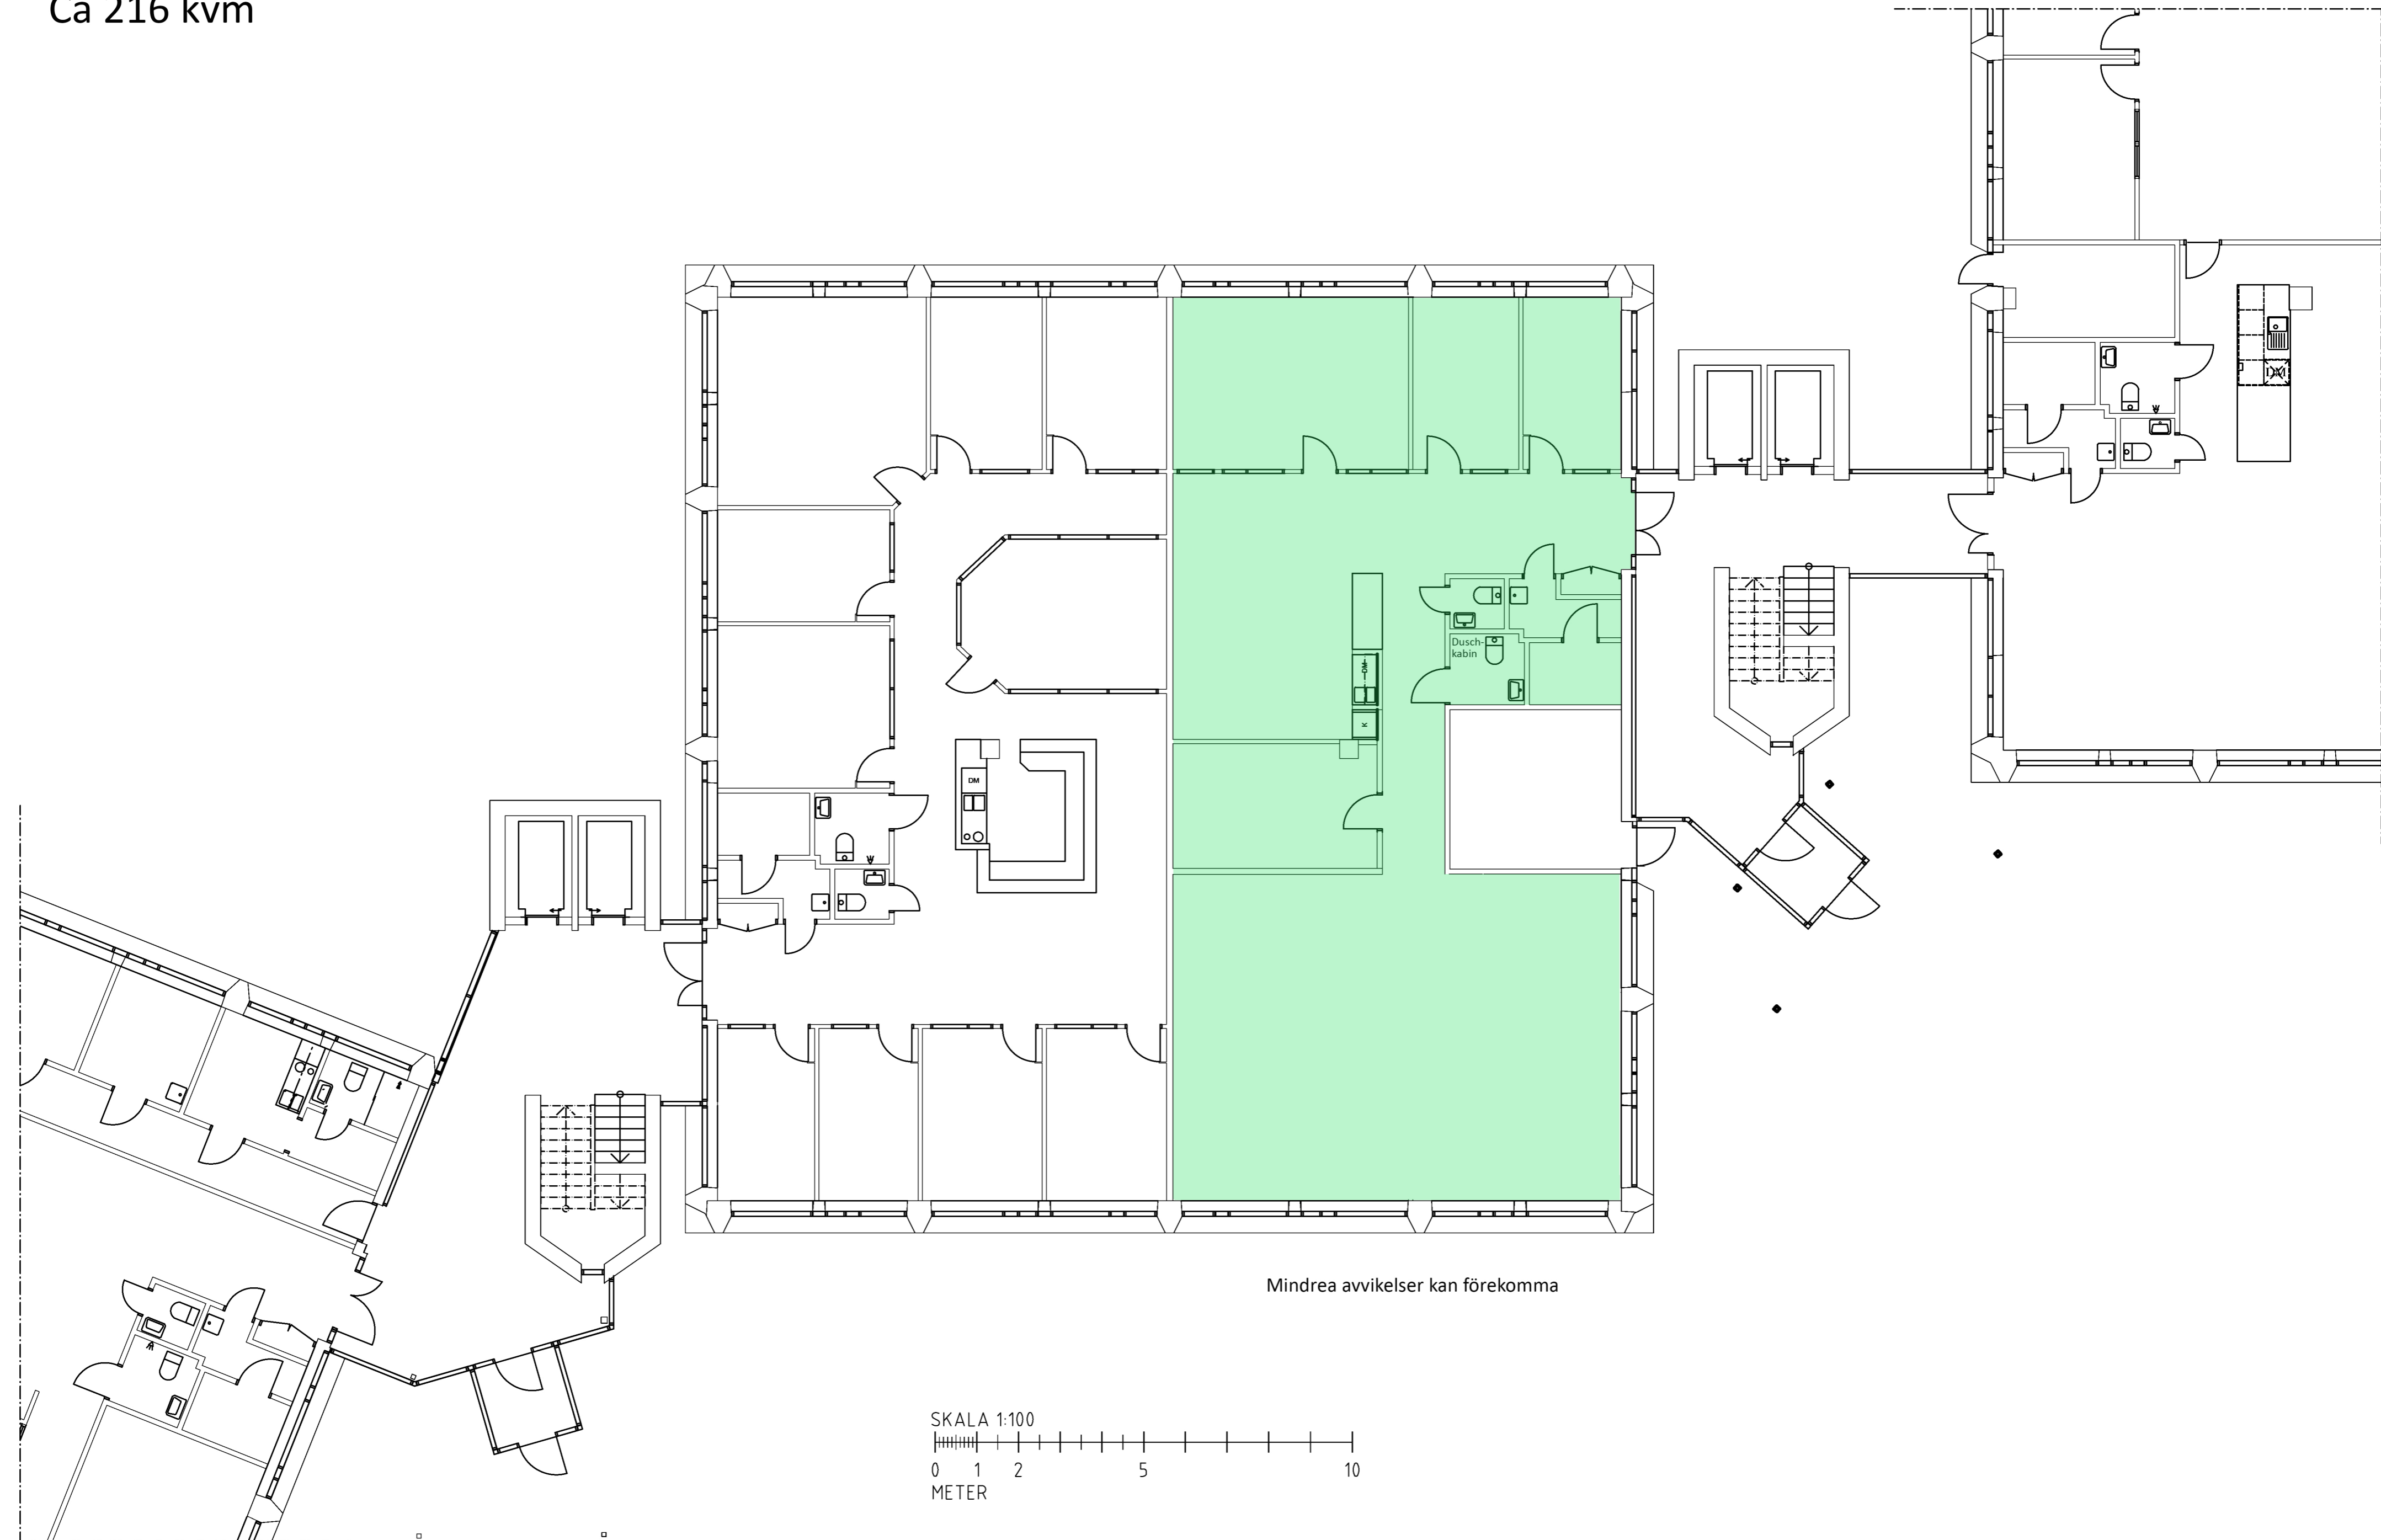

Heliosgatan 24
Plan BV
Ca 216 kvm

Mindrea avvikelser kan förekomma

SKALA 1:100