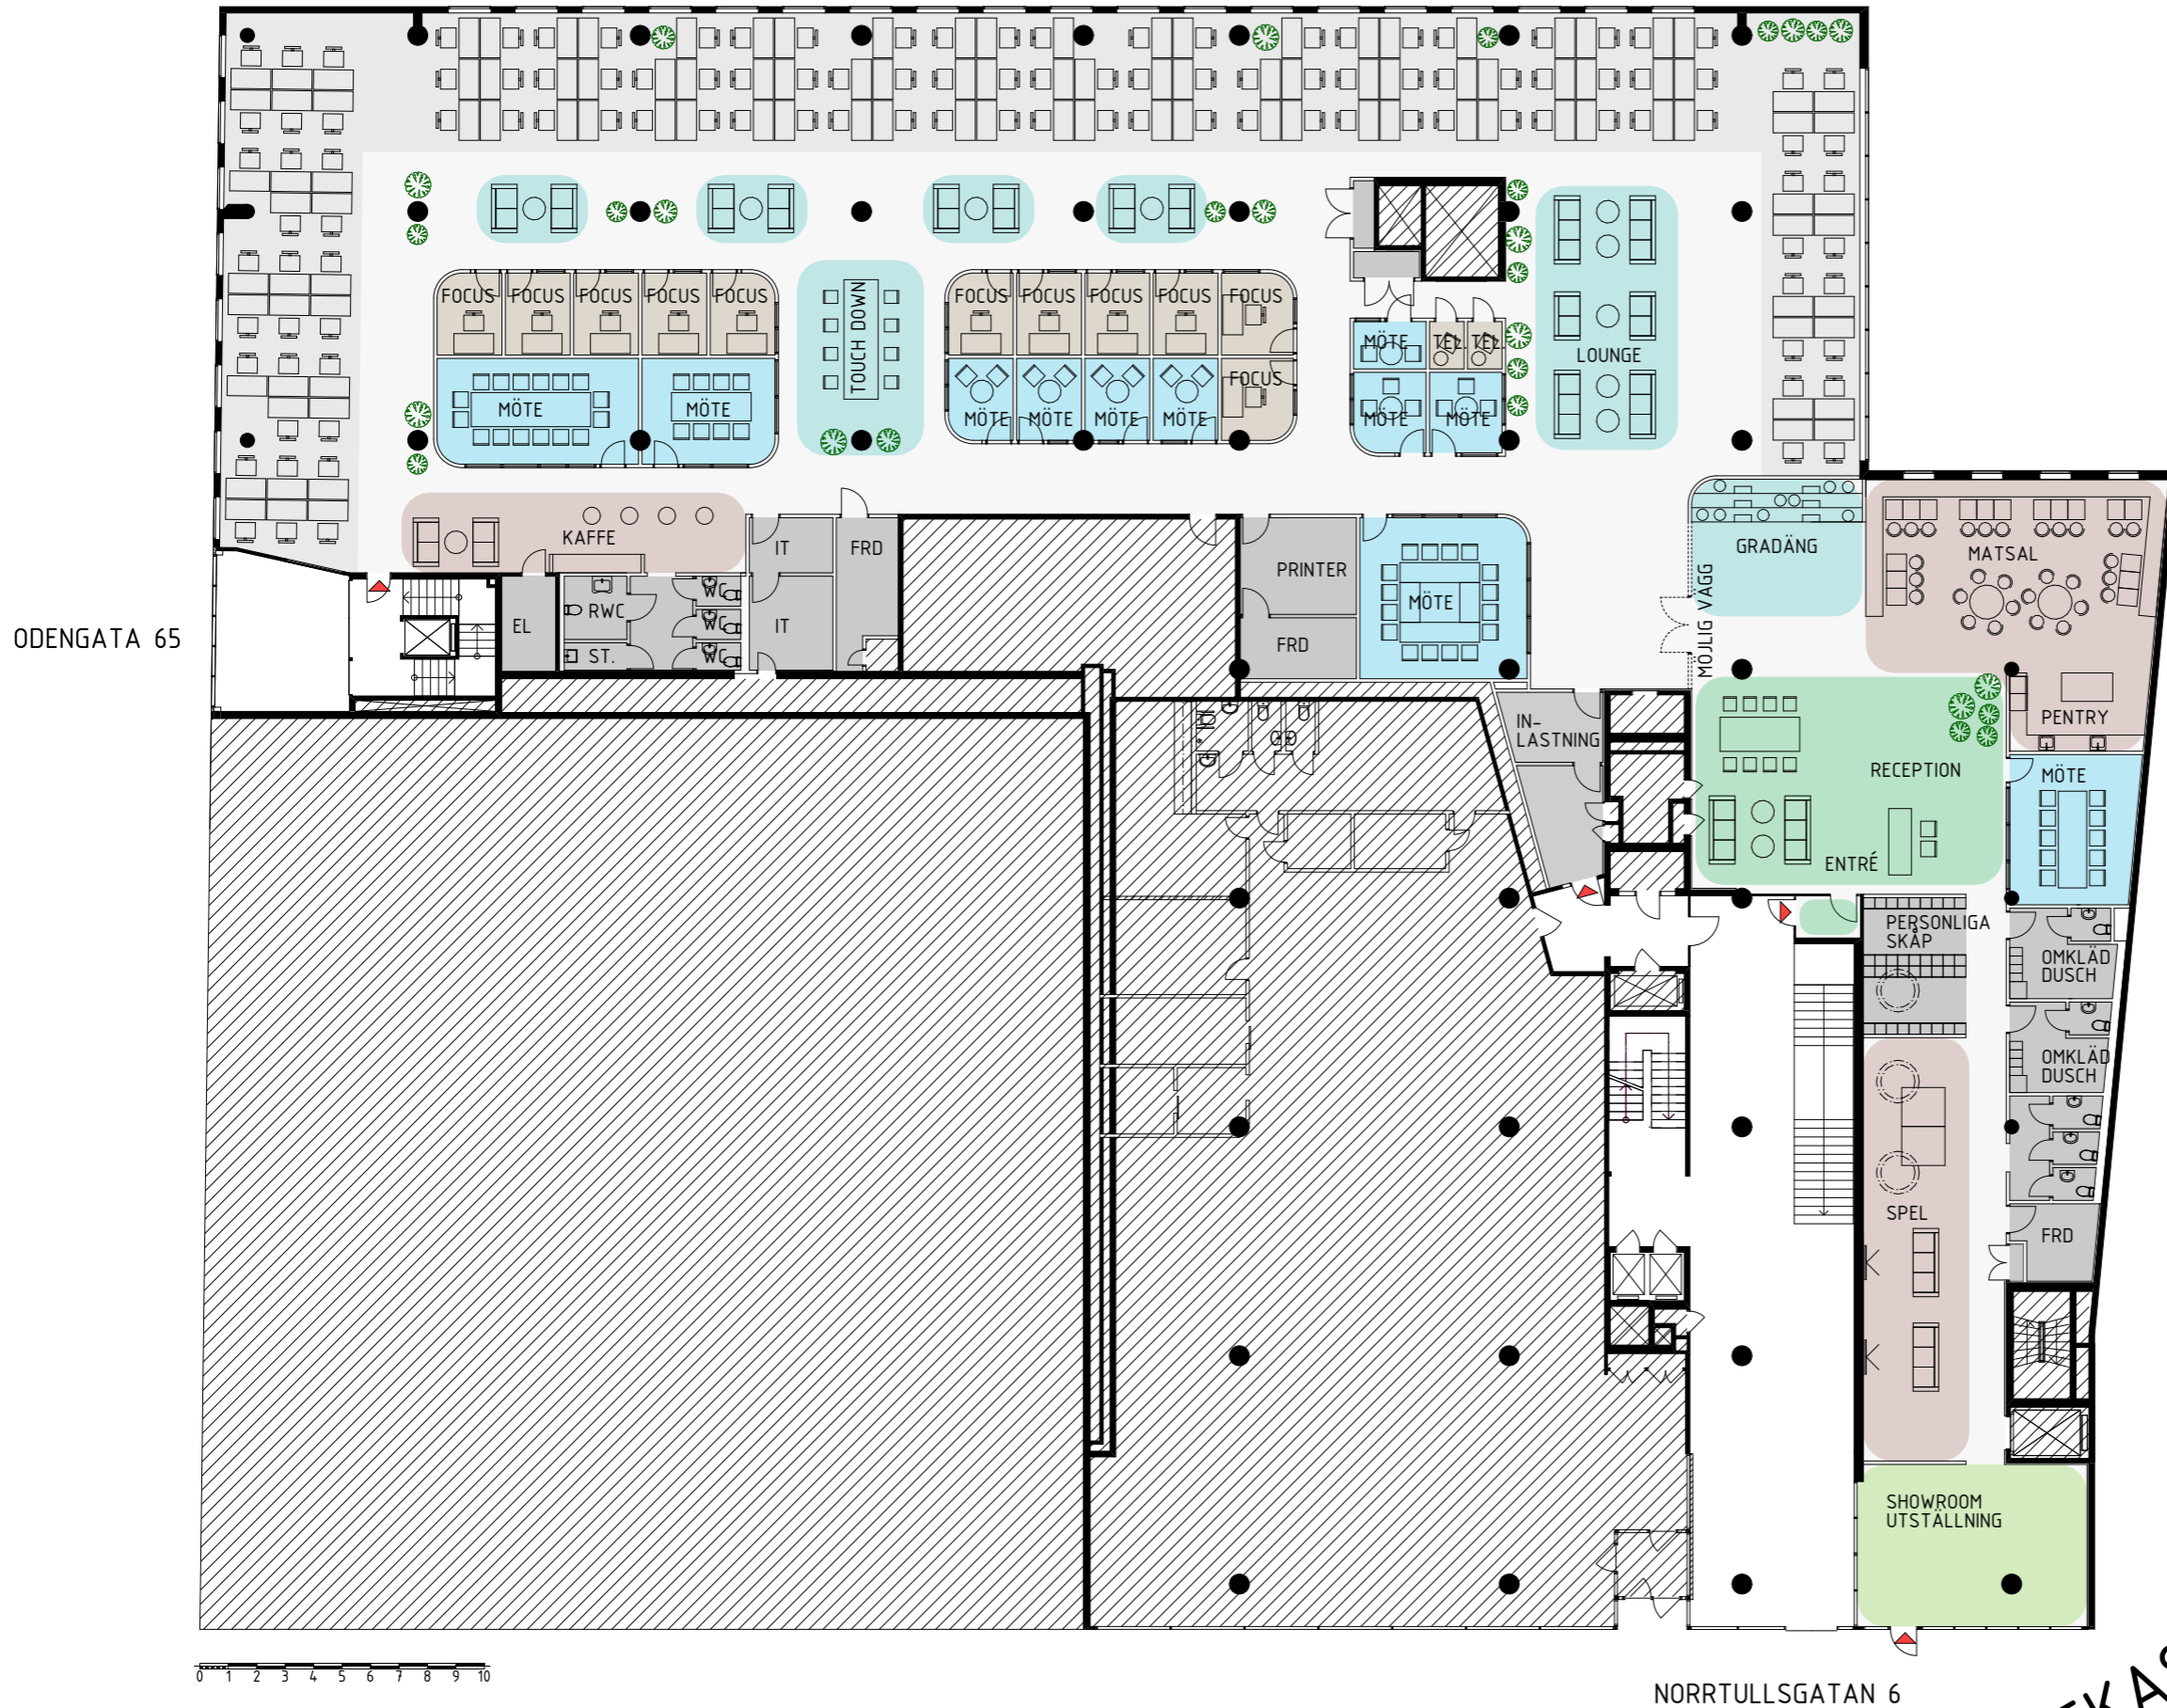

# 2BK

## ARBETSPLATSER:

117st arbetsplatser med eget bord i öppet landskap

11st arbetsplatser i eget focusrum

8st arbetsplatser vid touch down

## MÖTESRUM:

- 2st. 16p.
- 1st. 10p.
- 1st. 8p.
- 2st. 3p.
- 5st. 2p.

 1400x700mm

UTKAST den 8 november 2023